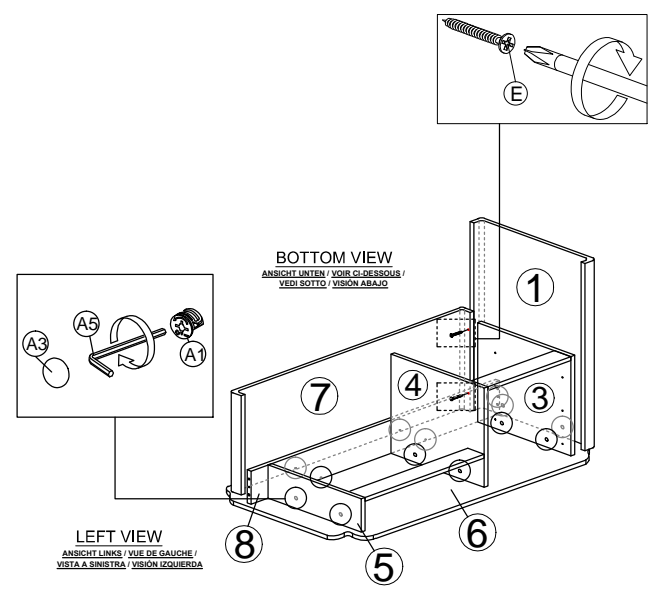

PART LIST
TEILELISTE / LISTE DES PIÈCES / PARTI / LISTA DE PARTES

STEP 1

STEP 2

STEP 3

STEP 4

STEP 5

STEP 6

ASSEMBLY INSTRUCTIONS

AUFBAUANLEITUNG / INSTRUCTIONS DE MONTAGE / ISTRUZIONI DI MONTAGGIO / INSTRUCCIONES DE MONTAJE

MODEL : BASEL 25807 WT
(139775 / 139777)(BOX 1)

DESCRIPTION : WRITING DESK / SCHREIBTISCH / BUREAU / SCRIVANIA / ESCRITORIO