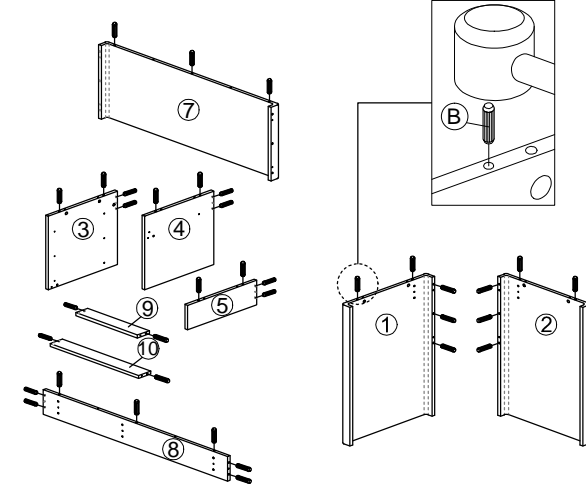

AUFBAUANLEITUNG / INSTRUCTIONS DE MONTAGE / ISTRUZIONI DI MONTAGGIO / INSTRUCCIONES DE MONTAJE

MODEL : BASEL 25807 WT (139775 / 139777)(BOX 1) **DESCRIPTION : WRITING DESK / SCHREIBTISCH / BUREAU / SCRIVANIA / ESCRITORIO**

HARDWARE
MONTAGEMATERIAL / MATERIEL DE MONTAGE / MONTAGGIO / MATERIAL DE MONTAJE

- | | | | | | | | |
|--|-----------------------------|--|---|---|-------------------------------------|---|---|
| A
A1 A2 A3
MINIFIX (HOUSING) MINIFIX (EURO 24) MINIFIX CAP
39 SETS | A5
ALLEN KEY
1 | B
WOOD DOWEL M8 X 25MM
36 | D
16MM CB SCREW M3.5X16MM
64 | E
38MM CB SCREW M4X38MM
20 | F
L BRACKET - 4 HOLE
4 | J
J1 J2
TAD 23-96 PVC Handle CB SCREW M4X45MM
4 8 | K
K1 K2
DRAWER SLIDE 14"
4 SETS |
|--|-----------------------------|--|---|---|-------------------------------------|---|---|

PART LIST
TEILELISTE / LISTE DES PIÈCES / PARTI / LISTA DE PARTES

STEP 1

STEP 2

STEP 3

STEP 4

STEP 5

STEP 6

ASSEMBLY INSTRUCTIONS