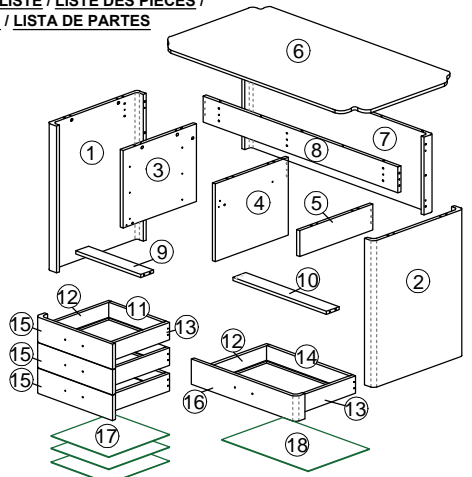

SOFT, DRY CLOTH ✓
WEICHES, TROCKENES BAUMWOLLTUCH / CHIFFON DOUX ET SEC / PANO MORBIDO E ASCIUTTO / PAÑO SUAVE Y SECO

CHEMICAL ✗
AGGRESSIVE REINIGER / AGGRESSIVE CLEANERS / NETTOYANTS AGRESSIFS / DETERGENTI AGGRESSIVI / LIMPIADORES AGRESIVOS

HEAT ✓
HITZE, SONNENEINSTRALUNG / CHALEUR, SOLEIL / CALORE, LUCE DEL SOLE / CALOR, LUZ DEL SOL

KEEP DRY ✓
TROCKEN HALTEN / GARDER AU SEC / MANTENERE ASCIUTTO / MANTENER SECO

HANDLE WITH CARE ✓
MIT VORSICHT BEHANDELN / MANIPULER AVEC SOIN / MANEGGIARE CON CURA / MANEJAR CON CUIDADO

DO NOT USE KNIFE ✗
KEINE SCHARFEN OBJEKTE ZUM AUFBAU VERWENDEN / NE PAS UTILISER D'OBJETS POINTUS POUR LE MONTAGE / NON UTILIZZARE OGGETTI APPUNTI PER IL MONTAGGIO / NO UTILICE OBJETOS AFLADOS PARA EL MONTAJE

AUFBAUANLEITUNG / INSTRUCTIONS DE MONTAGE / ISTRUZIONI DI MONTAGGIO / INSTRUCCIONES DE MONTAJE

MODEL : BASEL 25807 WT (139775 / 139777)(BOX 1) **DESCRIPTION : WRITING DESK / SCHREIBTISCH / BUREAU / SCRIVANIA / ESCRITORIO**

HARDWARE
MONTAGEMATERIAL / MATERIEL DE MONTAGE / MONTAGGIO / MATERIAL DE MONTAJE

A A1 A2 A3 MINIFIX (HOUSING) MINIFIX (EURO 24) MINIFIX CAP 39 SETS	A5 ALLEN KEY 1	B WOOD DOWEL M8 X 25MM 36	D 16MM CB SCREW M3.5X16MM 64	E 38MM CB SCREW M4X38MM 20	F L BRACKET - 4 HOLE 4	J J1 J2 TAD 23-96 PVC Handle CB SCREW M4X45MM 4 8	K K1 K2 DRAWER SLIDE 14" 4 SETS

PART LIST
TEILELISTE / LISTE DES PIÈCES / PARTI / LISTA DE PARTES