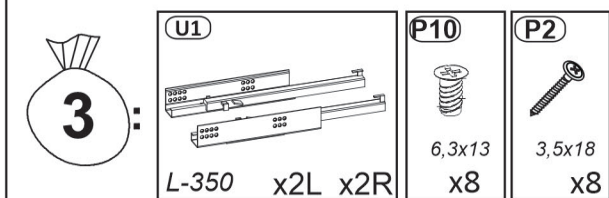

# EVILIANA MEUBLE TV

1/14

1	368	430	16 x	1	2/2
2	368	430	16 x	1	2/2
3	1900	430	16 x	1	1/2
4	1900	430	16 x	1	1/2
5	368	410	16 x	1	2/2
6	368	410	16 x	1	2/2
7	192	410	16 x	1	2/2
8	968	410	16 x	1	2/2
9	160	150	16 x	1	2/2
10	431	400	16 x	2	2/2
11	404	454	18 x	2	2/2
12	228	490	18 x	2	2/2
13	350	120	16 x	2	2/2
14	350	120	16 x	2	2/2
15	436	104	16 x	2	2/2
16	355	450	3 x	2	1/2
17	382	1880	3 x	1	1/2