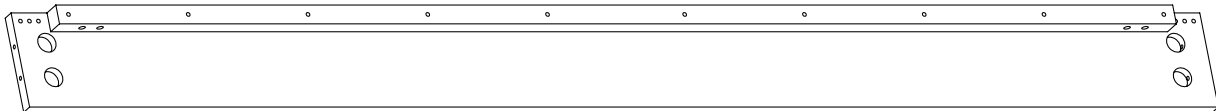

C23 - Gewindestange M8 x 80 mm
10x

1 Fuß, mittig
3x

2 Fuß
4x

T12 - Maulschlüssel
1x

3A Fußleiste, oben
2x

3B Fußleiste, unten
2x

4 Bettseite
2x

5 Lattenrostauflage
1x