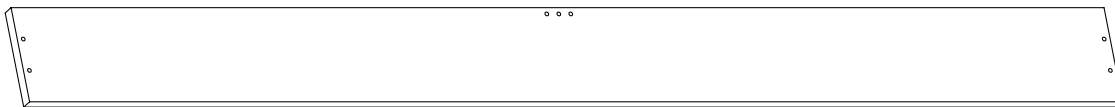

C23 - Gewindestange M8 x 80 mm
10x

1 Fuß, mittig
3x

2 Fuß
4x

T12 - Maulschlüssel
1x

3A Fußleiste, oben
2x

3B Fußleiste, unten
2x

4 Bettseite
2x

5 Lattenrostauflage
1x