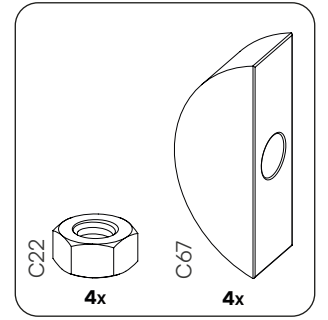

C23 - Gewindestange M8 x 80 mm
10x

1 Fuß, mittig
3x

2 Fuß
4x

T12 - Maulschlüssel
1x

3A Fußleiste, oben
2x

3B Fußleiste, unten
2x

4 Bettseite
2x

5 Lattenrostauflage
1x

11 Kopfteil
1x

Ein letzter Check:

Bitte überprüfe, ob Du alle Teile hast.

Viel Spaß beim Aufbau!

1 

2

3

4