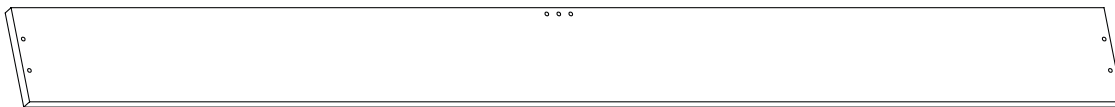

7 Kopfleiste
1x