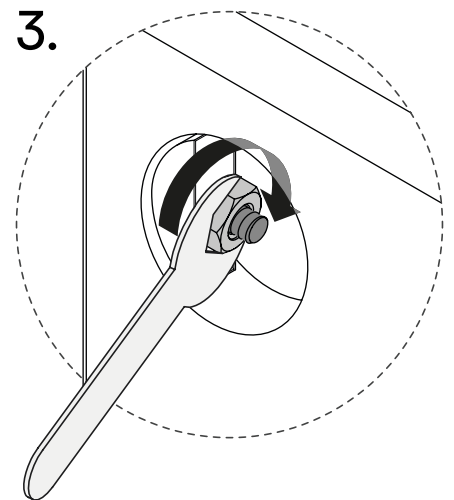

F20 - Schraube M6 x 35 mm
2x

F51 - Schraube M6 x 60 mm
6x

8B Kopfteil, vertikal
2x

10 Kopfteil
1x

D12 - Dübel 10 x 30 mm
2x

F20 - Schraube M6 x 35 mm
2x

F51 - Schraube M6 x 60 mm
6x

8C Kopfteil, vertikal
2x

11 Kopfteil
1x

Ein letzter Check:

Bitte überprüfe, ob Du alle Teile hast.

Viel Spaß beim Aufbau!

1 

2

3

4