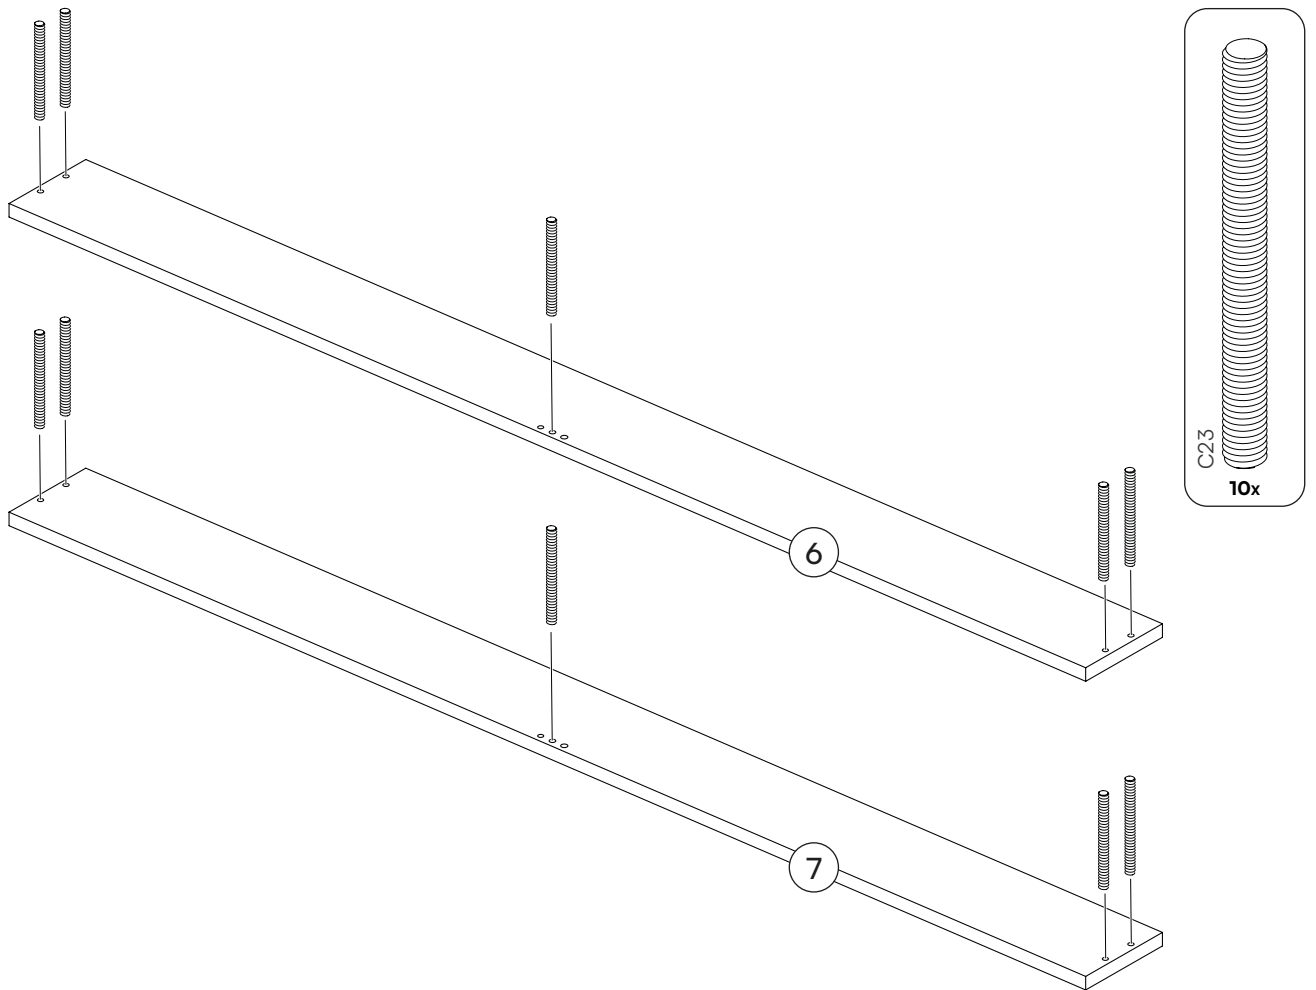

F20 - Schraube M6 x 35 mm
2x

F51 - Schraube M6 x 60 mm
6x

8B Kopfteil, vertikal
2x

10 Kopfteil
1x

D12 - Dübel 10 x 30 mm
2x

F20 - Schraube M6 x 35 mm
2x

F51 - Schraube M6 x 60 mm
6x

8C Kopfteil, vertikal
2x

11 Kopfteil
1x

Ein letzter Check:

Bitte überprüfe, ob Du alle Teile hast.

Viel Spaß beim Aufbau!

1 

2

3

4