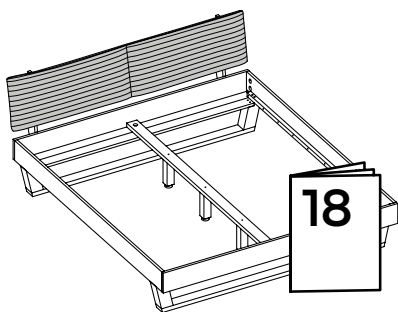

F20 - Schraube M6 x 35 mm
2x

F51 - Schraube M6 x 60 mm
6x

8B Kopfteil, vertikal
2x

10 Kopfteil
1x

D12 - Dübel 10 x 30 mm
2x

F20 - Schraube M6 x 35 mm
2x

F51 - Schraube M6 x 60 mm
6x

8C Kopfteil, vertikal
2x

11 Kopfteil
1x

Ein letzter Check:

Bitte überprüfe, ob Du alle Teile hast.

Viel Spaß beim Aufbau!

1 

2

3

4