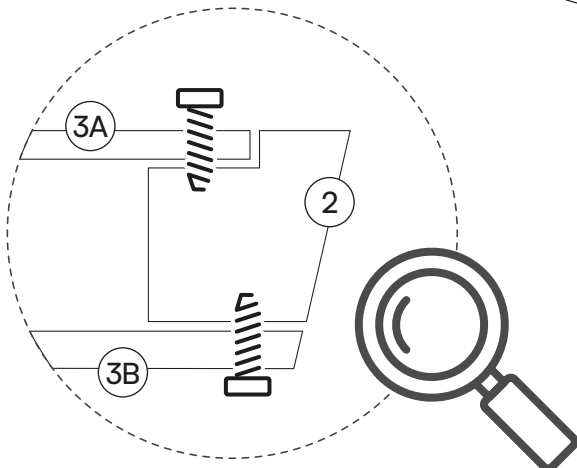

F20 - Schraube M6 x 35 mm
2x

F51 - Schraube M6 x 60 mm
6x

8B Kopfteil, vertikal
2x

10 Kopfteil
1x

D12 - Dübel 10 x 30 mm
2x

F20 - Schraube M6 x 35 mm
2x

F51 - Schraube M6 x 60 mm
6x

8C Kopfteil, vertikal
2x

11 Kopfteil
1x

Ein letzter Check:

Bitte überprüfe, ob Du alle Teile hast.

Viel Spaß beim Aufbau!

1 

2

3

4