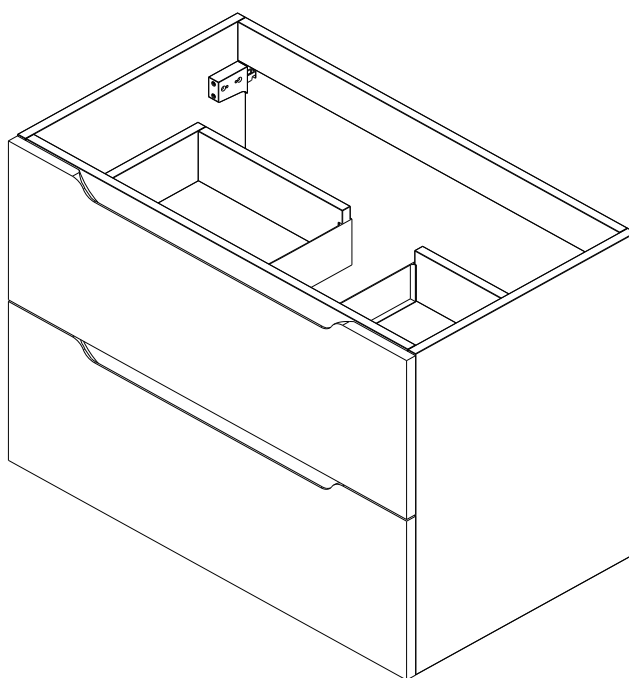

GUIDE D'INSTALLATION DU MEUBLE MURAL DE SALLE DE BAIN /  
WALL-MOUNTED BATHROOM CABINET INSTALLATION GUIDE /  
BADEZIMMER-WANDSCHRANK INSTALLATIONSANLEITUNG /  
GUÍA DE INSTALACIÓN DE GABINETES DE PARED PARA BAÑOS /  
GUIDA ALL'INSTALLAZIONE DEL MOBILE A PARETE BAGNO /  
INSTALLATIEGIDS VOOR BADKAMER WANDKAST /  
GUIA DE INSTALAÇÃO DO GABINETE DE PAREDE DO BANHEIRO /  
INSTRUKCJA MONTAŻU SZAFEK ŚCIENNYCH ŁAZIENKOWYCH

# STEFANIE

MEUBLE MURAL DE SALLE DE BAIN

RARGEUR 80CM  
PHOTO FOURNIE À TITRE INDICATIF UNIQUEMENT

FR

Pensez à  
donner ou recycler.

Association

ou

Magasin

ou

Déchèterie

<https://quefairedemesdechets.fr>

NO.	Quantité	Dimension LxIxP (mm)
01	1	580*439*16
02	1	580*439*16
03	1	762*100*16
04	2	762*70*16
05	2	340*116*16
06	2	340*116*16
07	2	762*70*16
08	1	720*340*16
09	1	288*90*16
10	1	288*90*16
11	1	720*340*16
12	1	720*90*16
13	2	794*287*18

X2=80cm  
 Y2=58cm  
 Z2=46cm

**CARTON 3/3**

**A**

x45+1pcs

**B**

x45+1pcs

**C**

x14+1pcs