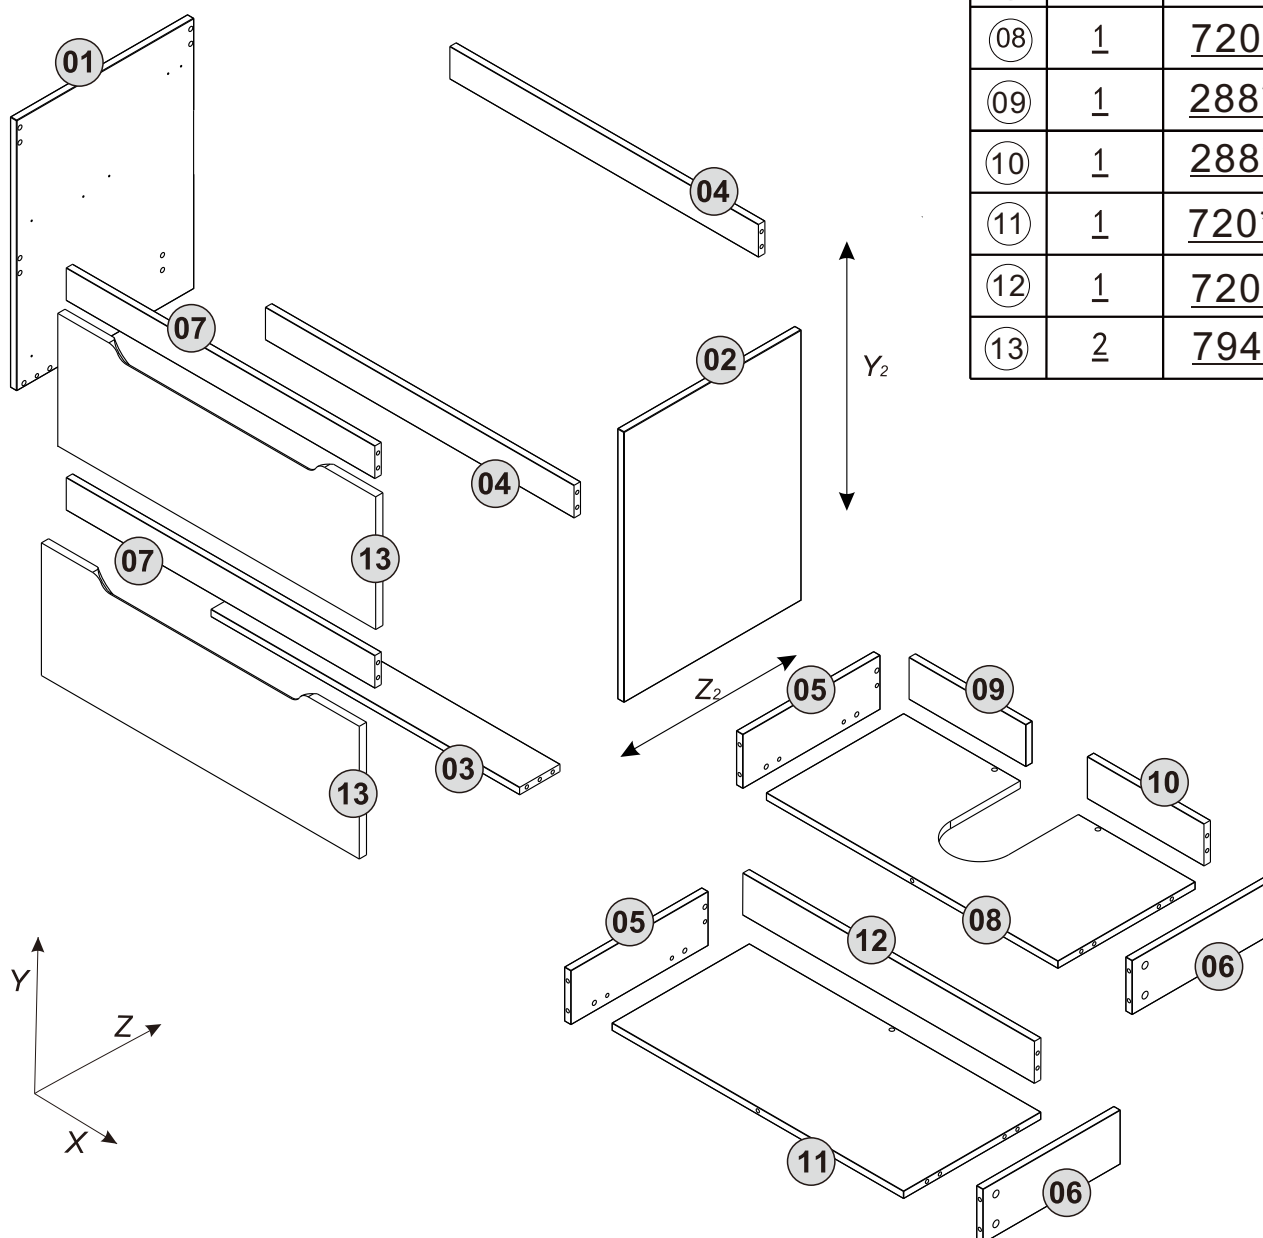

ou

Déchèterie

<https://quefairedemesdechets.fr>

NO.	Quantité	Dimension LxIxP (mm)
01	1	580*439*16
02	1	580*439*16
03	1	762*100*16
04	2	762*70*16
05	2	340*116*16
06	2	340*116*16
07	2	762*70*16
08	1	720*340*16
09	1	288*90*16
10	1	288*90*16
11	1	720*340*16
12	1	720*90*16
13	2	794*287*18

X2=80cm  
 Y2=58cm  
 Z2=46cm

**CARTON 3/3**

**A**

x45+1pcs

**B**

x45+1pcs

**C**

x14+1pcs

**D**

ST 4X30mm

x2pcs

**E**

ST4\*14mm

x 17+1pcs

**F**

350mm

x2pcs

**G**

350mm

x2pcs

**H**

ST4\*25mm

x 4pcs

**I**