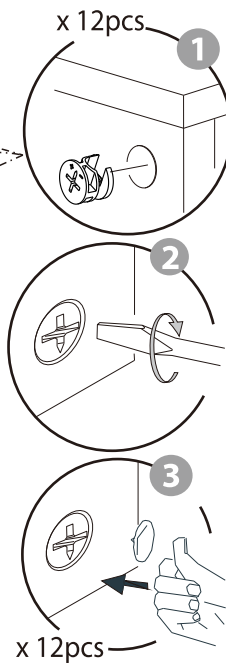

ou

Déchèterie

<https://quefairedemesdechets.fr>

NO.	Quantité	Dimension LxIxP (mm)
01	1	580*439*16
02	1	580*439*16
03	1	762*100*16
04	2	762*70*16
05	2	340*116*16
06	2	340*116*16
07	2	762*70*16
08	1	720*340*16
09	1	288*90*16
10	1	288*90*16
11	1	720*340*16
12	1	720*90*16
13	2	794*287*18

x 1pcs

**\***

**\***

x4pcs

**MIN** ∅ 3 mm

**MAX** ∅ 4 mm

2

3

x 1 pc

E

ST4\*14mm

x 5 pcs

8-1

8-2

8-3

8-4

B

x 12 pcs

9-1

9-2

9-3

14

15

Vente-unique<sup>.com</sup>