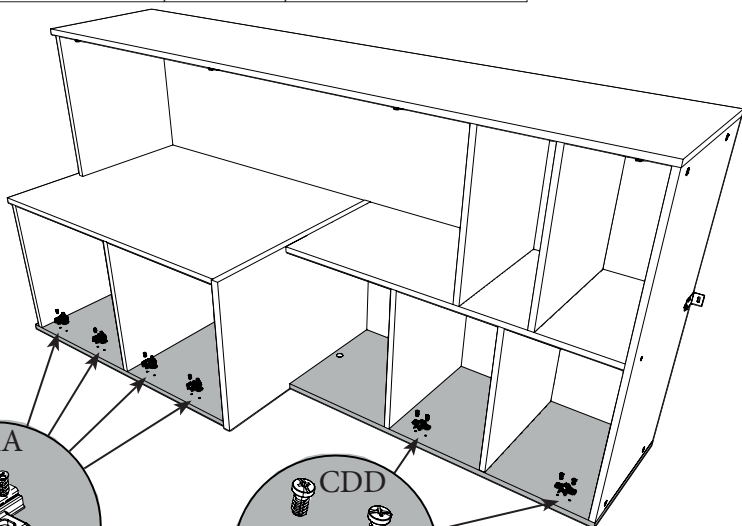

16 ZK x1

1.5cm VAF8 x2

17 AA x4

13mm FO CDD x8

CDS x4

18

FR-Pour votre sécurité : Fixation du meuble au mur.
 Attention, la fixation doit être réalisée par une personne compétente car cela nécessite des chevilles adaptées à la nature de votre mur.

EN-For your safety : the unit should be secured to the wall.
 NB this should be carried out by a competent person as you must use the right rawl plug for your type of wall.

19

AB

x4

FO CDA

x8

CDS

x12