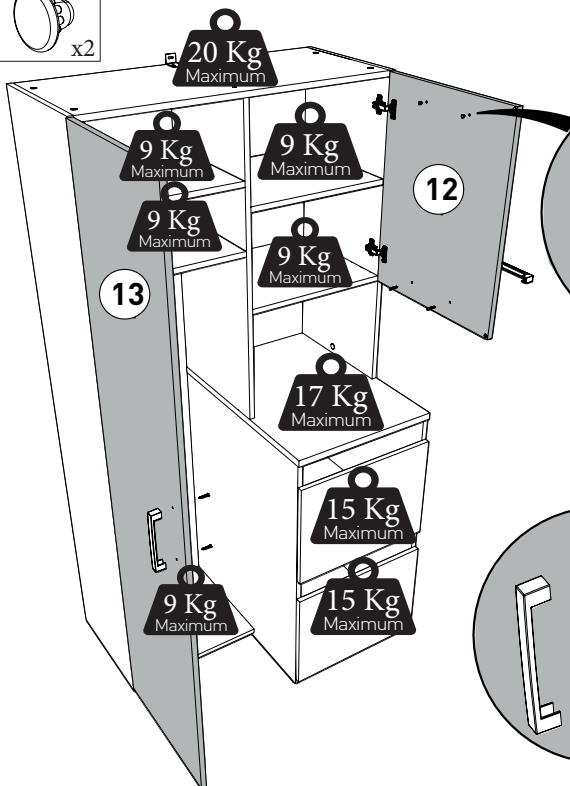

LE TRI
+ **FACILE**

FR

Pensez à
donner ou recycler.

OU

OU

Association Magasin Déchèterie

<https://quefairedemesdechets.fr>