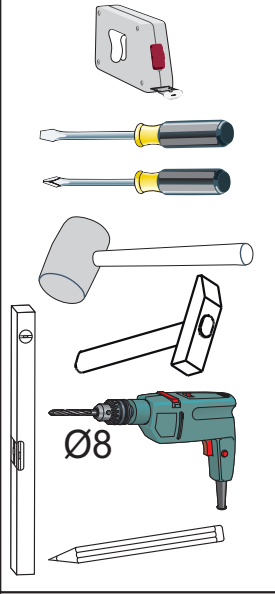

LUVONIA BUFFET

1/10

8 9 max. 4 kg

1	628	400	16 x	1	1/2
2	628	400	16 x	1	1/2
3	1800	400	16 x	1	1/2
4	1800	400	16 x	1	1/2
5	628	380	16 x	1	2/2
6	628	380	16 x	1	2/2
7	628	380	16 x	1	2/2
8	432	370	16 x	2	2/2
9	423	370	16 x	2	2/2
10	810	50	32 x	1	2/2
11	810	50	32 x	1	2/2
12	150	400	32 x	2	2/2
13	656	429	18 x	2	2/2
14	656	429	18 x	2	2/2
15	1780	642	3 x	1	1/2

1 :

K2	T1	M1	S10	P2	W1	Z1	S9	K11	K7
x32	x14	x14	US 3x18 x12	UP 3,5x18 x12	x16	x14	x4	x10	x1

2 :

Z7	S3	3 :	Z8	S3	4 :	X1	S1
x4	US 4x13 x8		x4	US 4x13 x8		x2	US 3,5x16 x4

5 :

B5			
x2			

1

3