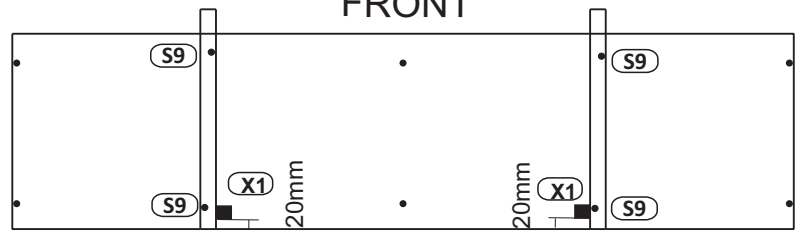

LUVONIA BUFFET

1/10

8 9 max. 4 kg

1	628	400	16 x	1	1/2
2	628	400	16 x	1	1/2
3	1800	400	16 x	1	1/2
4	1800	400	16 x	1	1/2
5	628	380	16 x	1	2/2
6	628	380	16 x	1	2/2
7	628	380	16 x	1	2/2
8	432	370	16 x	2	2/2
9	423	370	16 x	2	2/2
10	810	50	32 x	1	2/2
11	810	50	32 x	1	2/2
12	150	400	32 x	2	2/2
13	656	429	18 x	2	2/2
14	656	429	18 x	2	2/2
15	1780	642	3 x	1	1/2

1 :

K2	T1	M1	S10	P2	W1	Z1	S9	K11	K7
x32	x14	x14	US 3x18 x12	UP 3,5x18 x12	x16	x14	x4	x10	x1

2 :

Z7	S3	3 :	Z8	S3	4 :	X1	S1
x4	US 4x13 x8		x4	US 4x13 x8		x2	US 3,5x16 x4

5 :

B5			
x2			

1

3

x2

2

3

4

5

6

7

FRONT