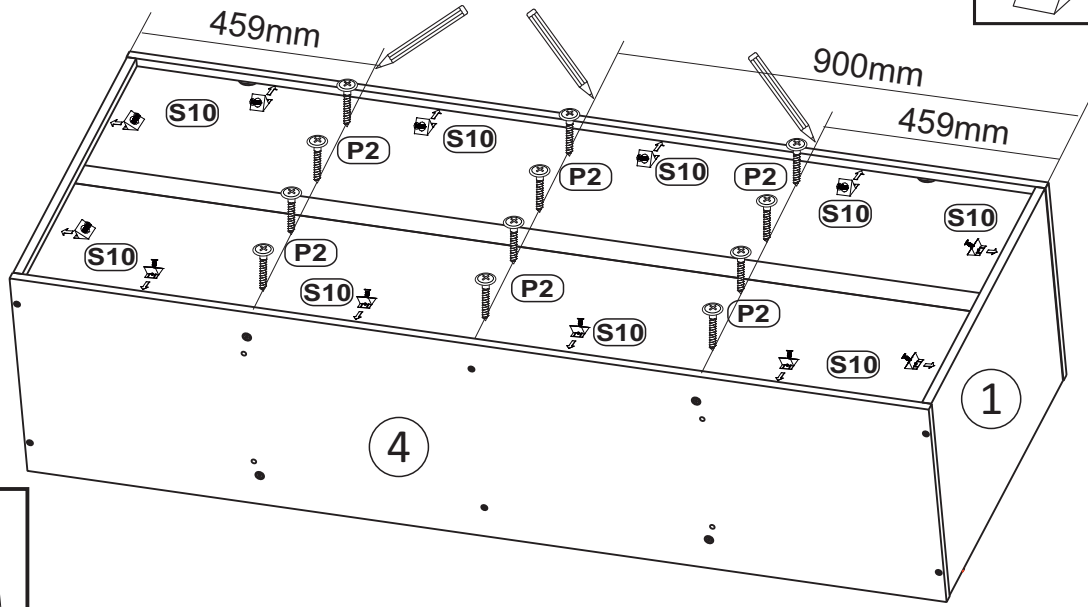

LUVONIA BUFFET

1/10

8 9 max. 4 kg

1	628	400	16 x	1	1/2
2	628	400	16 x	1	1/2
3	1800	400	16 x	1	1/2
4	1800	400	16 x	1	1/2
5	628	380	16 x	1	2/2
6	628	380	16 x	1	2/2
7	628	380	16 x	1	2/2
8	432	370	16 x	2	2/2
9	423	370	16 x	2	2/2
10	810	50	32 x	1	2/2
11	810	50	32 x	1	2/2
12	150	400	32 x	2	2/2
13	656	429	18 x	2	2/2
14	656	429	18 x	2	2/2
15	1780	642	3 x	1	1/2

1 :

K2	T1	M1	S10	P2	W1	Z1	S9	K11	K7
x32	x14	x14	US 3x18 x12	UP 3,5x18 x12	x16	x14	x4	x10	x1

2 :

Z7	S3	3 :	Z8	S3	4 :	X1	S1
x4	US 4x13 x8		x4	US 4x13 x8		x2	US 3,5x16 x4

5 :

B5			
x2			

1

3

x2

2

3

4

5

6

7

FRONT