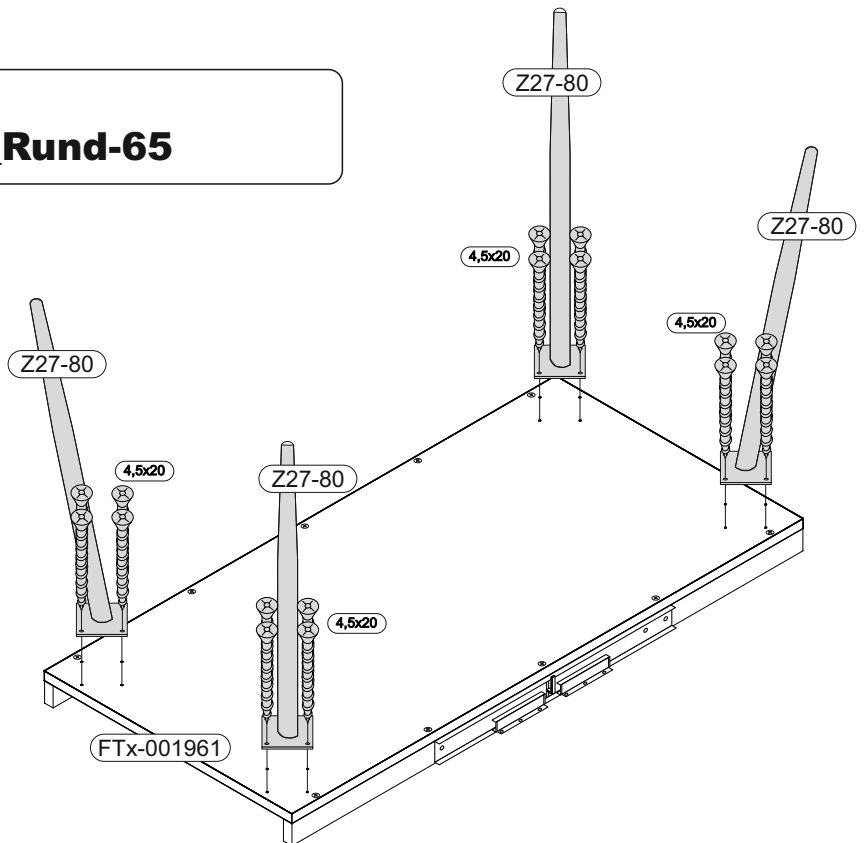

# BT1-00301 Colli 1/1

B01-120 10x 3,5x45	B01-122 20x 4x13	B01-90 14x 3,5x20	B02-170 2x
B02-174 4x	B02-211 6x	B02-212 6x	B05-130 1x LEIM

▶ SCAN ME

## Colli 1/1

1152 x 558

1152 x 44

▶ SCAN ME

Art.-Nr. :  
**0212\_Eckig-65**

Art.-Nr. :  
**0212\_Rund-65**

Art.-Nr. :  
**0548\_140-190x90 P1**

**Seite 6-7**

6

900 x 700

900 x 484

Art.-Nr. :  
**0548\_160-210x90 P1**

**Seite 8-9**

7

900 x 800

900 x 484

900 x 800

900 x 484

Art.-Nr. :  
**5010\_TP-160-210 P1+P2**

**Seite 6-7**

6

P1

P2

900 x 800