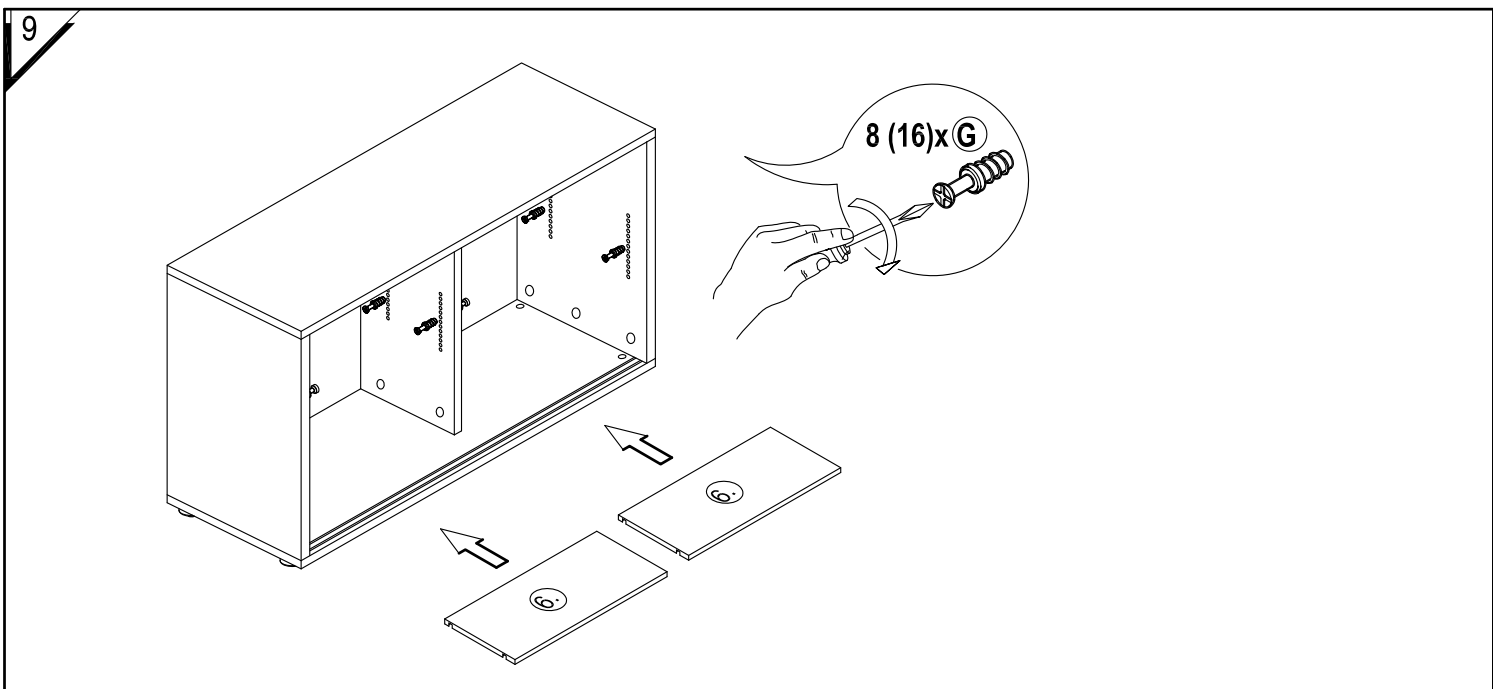

### Beschlagbeutel Türen ( doors fittings)

<b>2x (H) o.ä.</b>  ( Je nach Griffvariante )	<b>4x (I) o.ä.</b>  ( Je nach Griffvariante )	<b>1x (J)</b>  500346	<b>1x (K)</b>  (2x) 568235	<b>2x (L)</b>  500219 3,5 x 16mm	<b>1x (M)</b>  568236 22mm	<b>4x (N)</b>  500453
---	---	-----------------------------	----------------------------------	--	----------------------------------	-----------------------------

### Beschlagbeutel Schränke (cabinet fittings)

<b>5x (O)</b>  (M4 x 20 mm)	<b>3x (P)</b>  (M4 x 35 mm)	<b>2x (Q)</b>  (M4 x 27 mm)
-----------------------------------	-----------------------------------	-----------------------------------