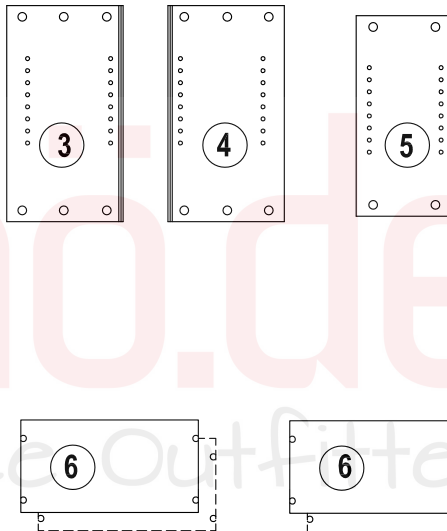

## Schiebetürenschränk 1752 / 1753

### Beschlagbeutel Korpus (cabinet fittings)

<b>5x (A)</b>  500568 Fu 55mm	<b>5x (B)</b>  500547 Ab 14/18	<b>16x (C)</b>  500270 DU 325A	<b>16x (D)</b>  500359 EX 15/16	<b>8x (E)</b>  500578 8 x 30mm	<b>4 (6)x (F)</b>  500222 3,5 x 25mm	<b>8 (16) x (G)</b>  533771 DU 322
-------------------------------------	--------------------------------------	--------------------------------------	---------------------------------------	--------------------------------------	--	--

### Beschlagbeutel Schränke (cabinet fittings)

<b>5x (O)</b>  (M4 x 20 mm)	<b>3x (P)</b>  (M4 x 35 mm)	<b>2x (Q)</b>  (M4 x 27 mm)
-----------------------------------	-----------------------------------	-----------------------------------