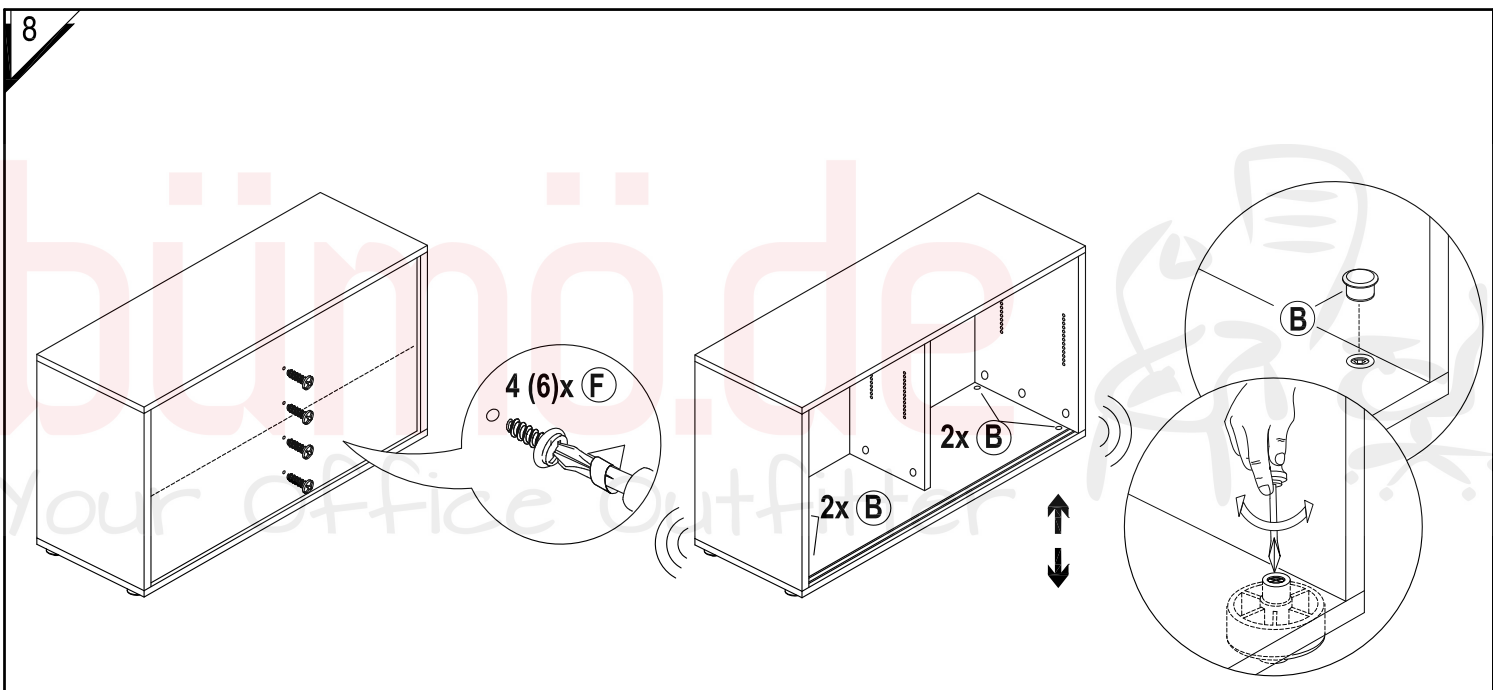

### Beschlagbeutel Türen ( doors fittings)

<b>2x (H) o.ä.</b>  ( Je nach Griffvariante )	<b>4x (I) o.ä.</b>  ( Je nach Griffvariante )	<b>1x (J)</b>  500346	<b>1x (K)</b>  (2x) 568235	<b>2x (L)</b>  500219 3,5 x 16mm	<b>1x (M)</b>  568236 22mm	<b>4x (N)</b>  500453
---	---	-----------------------------	----------------------------------	--	----------------------------------	-----------------------------

### Beschlagbeutel Schränke (cabinet fittings)

<b>5x (O)</b>  (M4 x 20 mm)	<b>3x (P)</b>  (M4 x 35 mm)	<b>2x (Q)</b>  (M4 x 27 mm)
-----------------------------------	-----------------------------------	-----------------------------------