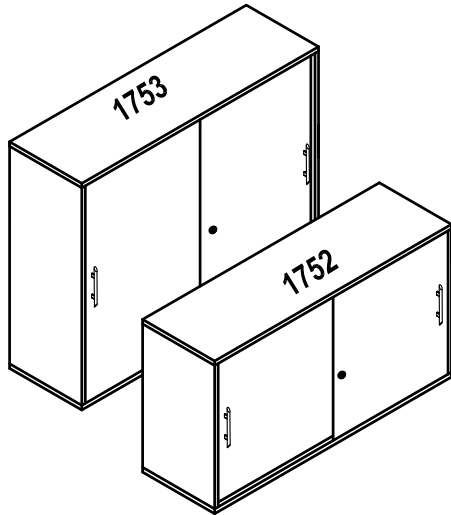

## Schiebetürenschränk 1752 / 1753

### Korpus 1752K (1753K)

### Beschlagbeutel Korpus (cabinet fittings)

<b>5x (A)</b>  500568 Fu 55mm	<b>5x (B)</b>  500547 Ab 14/18	<b>16x (C)</b>  500270 DU 325A	<b>16x (D)</b>  500359 EX 15/16	<b>8x (E)</b>  500578 8 x 30mm	<b>4 (6)x (F)</b>  500222 3,5 x 25mm	<b>8 (16) x (G)</b>  533771 DU 322
-------------------------------------	--------------------------------------	--------------------------------------	---------------------------------------	--------------------------------------	--	--