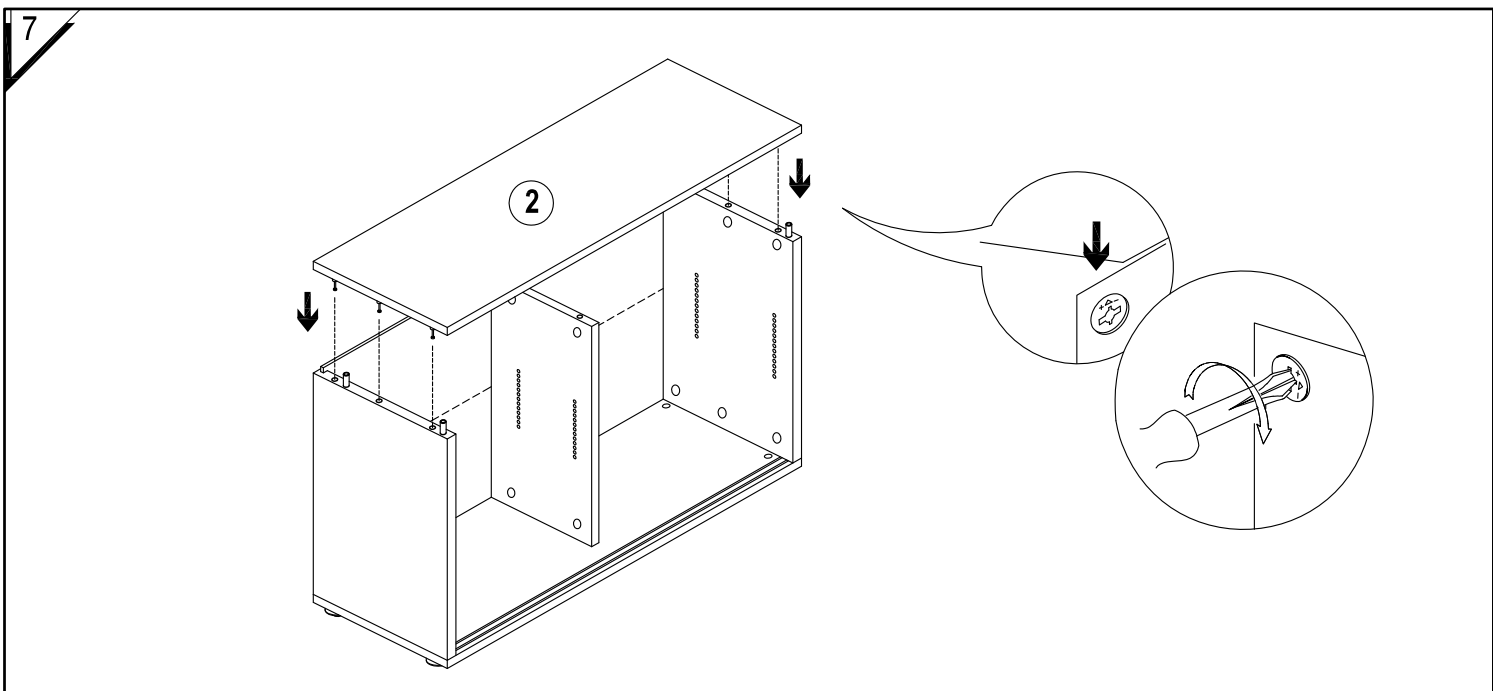

### Beschlagbeutel Griffe

### Beschlagbeutel Türen ( doors fittings)

<b>2x (H) o.ä.</b>  ( Je nach Griffvariante )	<b>4x (I) o.ä.</b>  ( Je nach Griffvariante )	<b>1x (J)</b>  500346	<b>1x (K)</b>  (2x) 568235	<b>2x (L)</b>  500219 3,5 x 16mm	<b>1x (M)</b>  568236 22mm	<b>4x (N)</b>  500453
---	---	-----------------------------	----------------------------------	--	----------------------------------	-----------------------------

### Beschlagbeutel Schränke (cabinet fittings)

<b>5x (O)</b>  (M4 x 20 mm)	<b>3x (P)</b>  (M4 x 35 mm)	<b>2x (Q)</b>  (M4 x 27 mm)
-----------------------------------	-----------------------------------	-----------------------------------