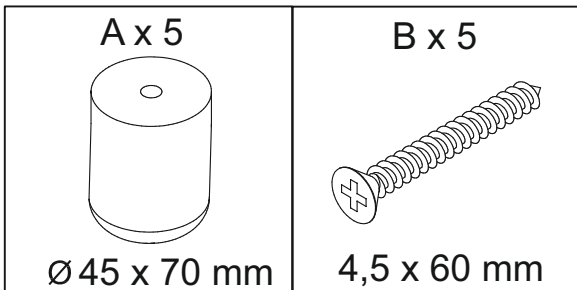

POGNI 2 SEATER

			✓
①	1	2050x950x730	

1