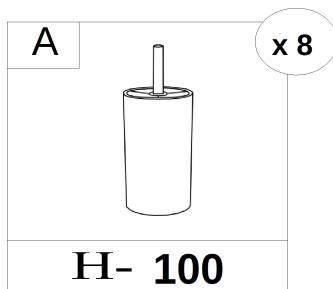

# LUMONI

160x200

180x200

25 min

1

2

3