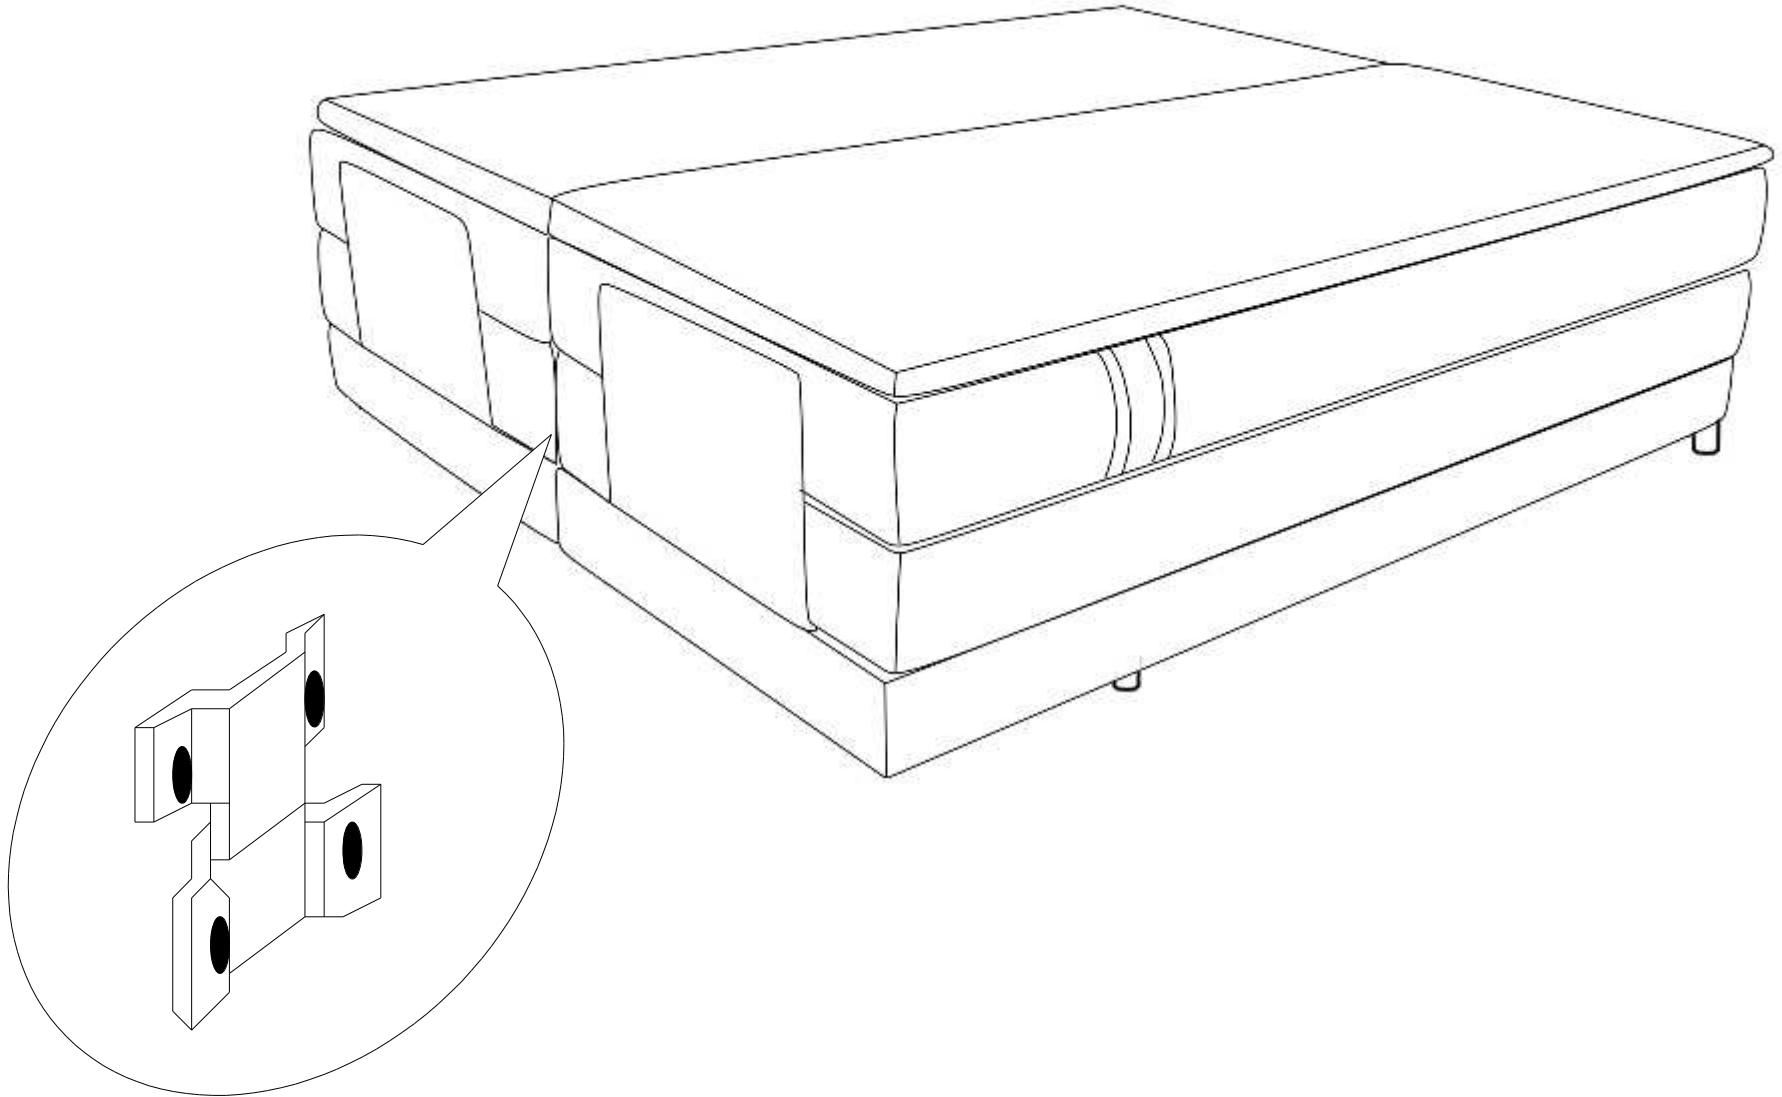

# LUMONI

160x200

180x200

25 min

1

2

3