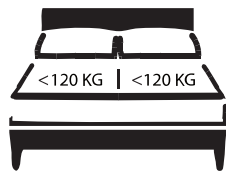

# LUMONI

160x200

180x200

25 min

1

2

3