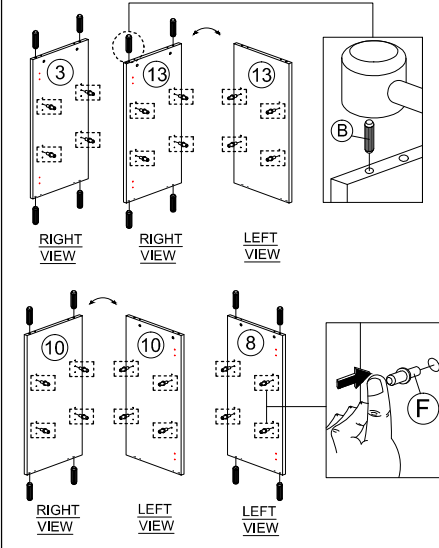

ASSEMBLY INSTRUCTION

MODEL : 243566-LC

DESCRIPTION : 4 DOORS LIVING CABINET

HARDWARE

A A1 MINIFIX (HOUSING) 8 SETS	A2 MINIFIX (EURO 24)	A3 MINIFIX CAP	A5 ALLEN KEY 1	B WOOD DOWEL 8 X 25 16	C CB SCREW M4X45MM 8	D CB SCREW M3.5X16MM 32	E CB SCREW M4X38MM 12	F SHELF SUPPORT 24	G NAIL 5/8 70	H HINGES 5/8 8	I 2 PIN STOPPER 1	J J1 MT 511 RING HANDLE 2	J2 HANDLE SCREW -M4 x 19 2	L 50100 PVC Square Leg 6
---	-------------------------	-------------------	-----------------------------	-------------------------------------	-----------------------------------	--------------------------------------	------------------------------------	---------------------------------	----------------------------	-----------------------------	--------------------------------	---	----------------------------------	---------------------------------------

PART LIST

STEP 1

STEP 2

STEP 3

STEP 4

STEP 5

STEP 6

STEP 7