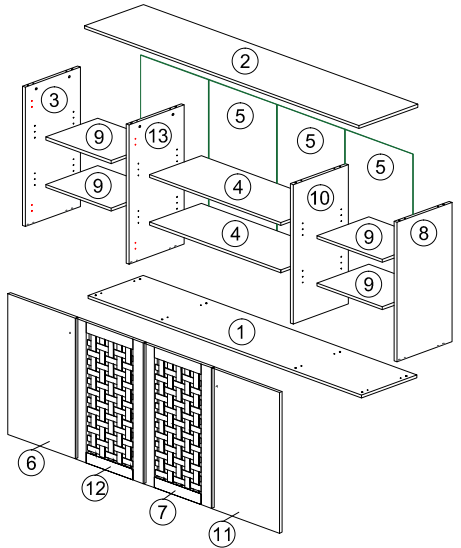

ASSEMBLY INSTRUCTION

MODEL : 243566-LC

DESCRIPTION : 4 DOORS LIVING CABINET

HARDWARE

A A1 MINIFIX (HOUSING) 8 SETS	A2 MINIFIX (EURO 24)	A3 MINIFIX CAP	A5 ALLEN KEY 1	B WOOD DOWEL 8 X 25 16	C CB SCREW M4X45MM 8	D CB SCREW M3.5X16MM 32	E CB SCREW M4X38MM 12	F SHELF SUPPORT 24	G NAIL 5/8 70	H HINGES 5/8 8	I 2 PIN STOPPER 1	J J1 MT 511 RING HANDLE 2	J2 HANDLE SCREW -M4 x 19 2	L 50100 PVC Square Leg 6
---	-------------------------	-------------------	-----------------------------	-------------------------------------	-----------------------------------	--------------------------------------	------------------------------------	---------------------------------	----------------------------	-----------------------------	--------------------------------	---	----------------------------------	---------------------------------------

PART LIST

STEP 1

STEP 2

STEP 3

STEP 4

STEP 5

STEP 6

STEP 7