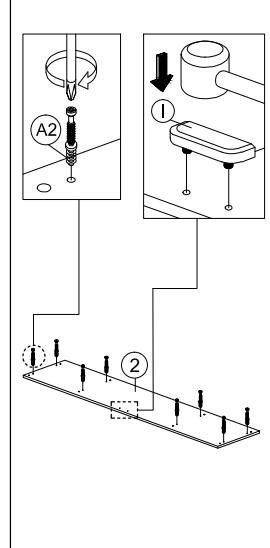

ASSEMBLY INSTRUCTION

MODEL : 243566-LC

DESCRIPTION : 4 DOORS LIVING CABINET

HARDWARE

A A1 MINIFIX (HOUSING) 8 SETS	A2 MINIFIX (EURO 24)	A3 MINIFIX CAP	A5 ALLEN KEY 1	B WOOD DOWEL 8 X 25 16	C CB SCREW M4X45MM 8	D CB SCREW M3.5X16MM 32	E CB SCREW M4X38MM 12	F SHELF SUPPORT 24	G NAIL 5/8 70	H HINGES 5/8 8	I 2 PIN STOPPER 1	J J1 MT 511 RING HANDLE 2	J2 HANDLE SCREW -M4 x 19 2	L 50100 PVC Square Leg 6
---	-------------------------	-------------------	-----------------------------	-------------------------------------	-----------------------------------	--------------------------------------	------------------------------------	---------------------------------	----------------------------	-----------------------------	--------------------------------	---	----------------------------------	---------------------------------------

PART LIST

STEP 1

STEP 2

STEP 3

STEP 4

STEP 5

STEP 6

STEP 7