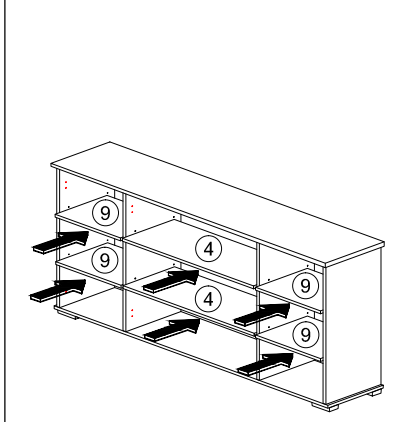

ASSEMBLY INSTRUCTION

MODEL : 243566-LC

DESCRIPTION : 4 DOORS LIVING CABINET

HARDWARE

A A1 MINIFIX (HOUSING) 8 SETS	A2 MINIFIX (EURO 24)	A3 MINIFIX CAP	A5 ALLEN KEY 1	B WOOD DOWEL 8 X 25 16	C CB SCREW M4X45MM 8	D CB SCREW M3.5X16MM 32	E CB SCREW M4X38MM 12	F SHELF SUPPORT 24	G NAIL 5/8 70	H HINGES 5/8 8	I 2 PIN STOPPER 1	J J1 MT 511 RING HANDLE 2	J2 HANDLE SCREW -M4 x 19 2	L 50100 PVC Square Leg 6
---	-------------------------	-------------------	-----------------------------	-------------------------------------	-----------------------------------	--------------------------------------	------------------------------------	---------------------------------	----------------------------	-----------------------------	--------------------------------	---	----------------------------------	---------------------------------------

PART LIST

STEP 1

STEP 2

STEP 3

STEP 4

STEP 5

STEP 6

STEP 7