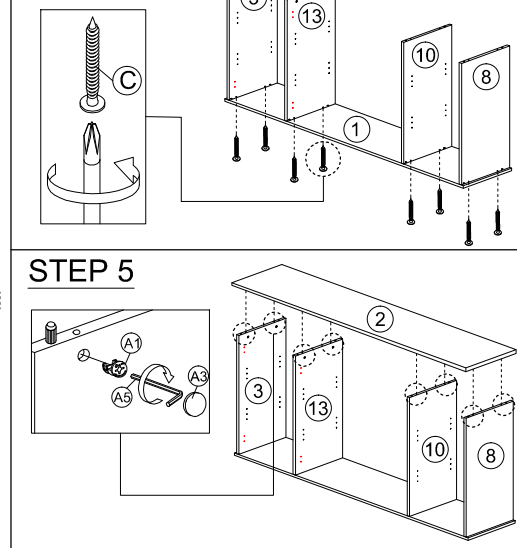

ASSEMBLY INSTRUCTION

MODEL : 243566-LC

DESCRIPTION : 4 DOORS LIVING CABINET

HARDWARE

A A1 MINIFIX (HOUSING) 8 SETS	A2 MINIFIX (EURO 24)	A3 MINIFIX CAP	A5 ALLEN KEY 1	B WOOD DOWEL 8 X 25 16	C CB SCREW M4X45MM 8	D CB SCREW M3.5X16MM 32	E CB SCREW M4X38MM 12	F SHELF SUPPORT 24	G NAIL 5/8 70	H HINGES 5/8 8	I 2 PIN STOPPER 1	J J1 MT 511 RING HANDLE 2	J2 HANDLE SCREW -M4 x 19 2	L 50100 PVC Square Leg 6
---	-------------------------	-------------------	-----------------------------	-------------------------------------	-----------------------------------	--------------------------------------	------------------------------------	---------------------------------	----------------------------	-----------------------------	--------------------------------	---	----------------------------------	---------------------------------------

PART LIST

STEP 1

STEP 2

STEP 3

STEP 4

STEP 5

STEP 6

STEP 7

STEP 8

COMPLETED