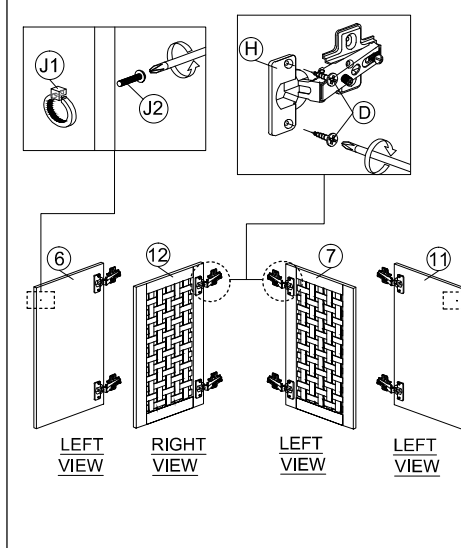

ASSEMBLY INSTRUCTION

MODEL : 243566-LC

DESCRIPTION : 4 DOORS LIVING CABINET

HARDWARE

A A1 MINIFIX (HOUSING) 8 SETS	A2 MINIFIX (EURO 24)	A3 MINIFIX CAP	A5 ALLEN KEY 1	B WOOD DOWEL 8 X 25 16	C CB SCREW M4X45MM 8	D CB SCREW M3.5X16MM 32	E CB SCREW M4X38MM 12	F SHELF SUPPORT 24	G NAIL 5/8 70	H HINGES 5/8 8	I 2 PIN STOPPER 1	J J1 MT 511 RING HANDLE 2	J2 HANDLE SCREW -M4 x 19 2	L 50100 PVC Square Leg 6
---	-------------------------	-------------------	-----------------------------	-------------------------------------	-----------------------------------	--------------------------------------	------------------------------------	---------------------------------	----------------------------	-----------------------------	--------------------------------	---	----------------------------------	---------------------------------------

PART LIST

STEP 1

STEP 2

STEP 3

STEP 4

STEP 5

STEP 6

STEP 7