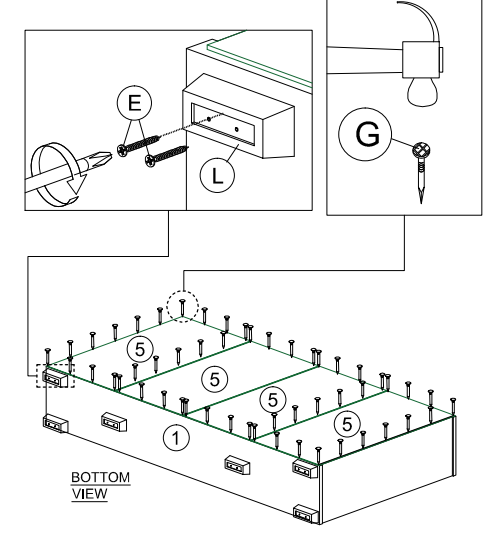

ASSEMBLY INSTRUCTION

MODEL : 243566-LC

DESCRIPTION : 4 DOORS LIVING CABINET

HARDWARE

A A1 MINIFIX (HOUSING) 8 SETS	A2 MINIFIX (EURO 24)	A3 MINIFIX CAP	A5 ALLEN KEY 1	B WOOD DOWEL 8 X 25 16	C CB SCREW M4X45MM 8	D CB SCREW M3.5X16MM 32	E CB SCREW M4X38MM 12	F SHELF SUPPORT 24	G NAIL 5/8 70	H HINGES 5/8 8	I 2 PIN STOPPER 1	J J1 MT 511 RING HANDLE 2	J2 HANDLE SCREW -M4 x 19 2	L 50100 PVC Square Leg 6
---	-------------------------	-------------------	-----------------------------	-------------------------------------	-----------------------------------	--------------------------------------	------------------------------------	---------------------------------	----------------------------	-----------------------------	--------------------------------	---	----------------------------------	---------------------------------------

PART LIST

STEP 1

STEP 2

STEP 3

STEP 4

STEP 5

STEP 6

STEP 7

STEP 8

COMPLETED