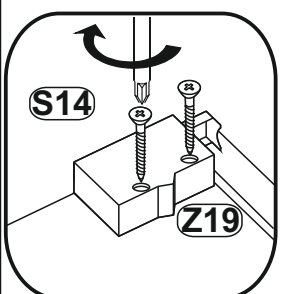

ALESAR MEUBLE TV

1/6

1	268	330	16 x	1	1/1
2	268	330	16 x	1	1/1
3	1700	350	16 x	1	1/1
4	1700	350	16 x	1	1/1
5	268	310	16 x	1	1/1
6	268	310	16 x	1	1/1
7	263	562	18 x	3	1/1
8	1680	282	3 x	1	1/1

K2	T1	M1	S10	P2	Z1	K11	K7
x16	x8	x8	US 3x18 x12	3,5x18 x4	x8	x8	x1

Z7	S3	O1
x6	4x13 x18	x3

R9	S1
x3	3,5x13 x12

Z19	R3	P20	S14
x4	8x40 x4	5x60 x4	4x30 x8

K20
x2

1

2

3

4