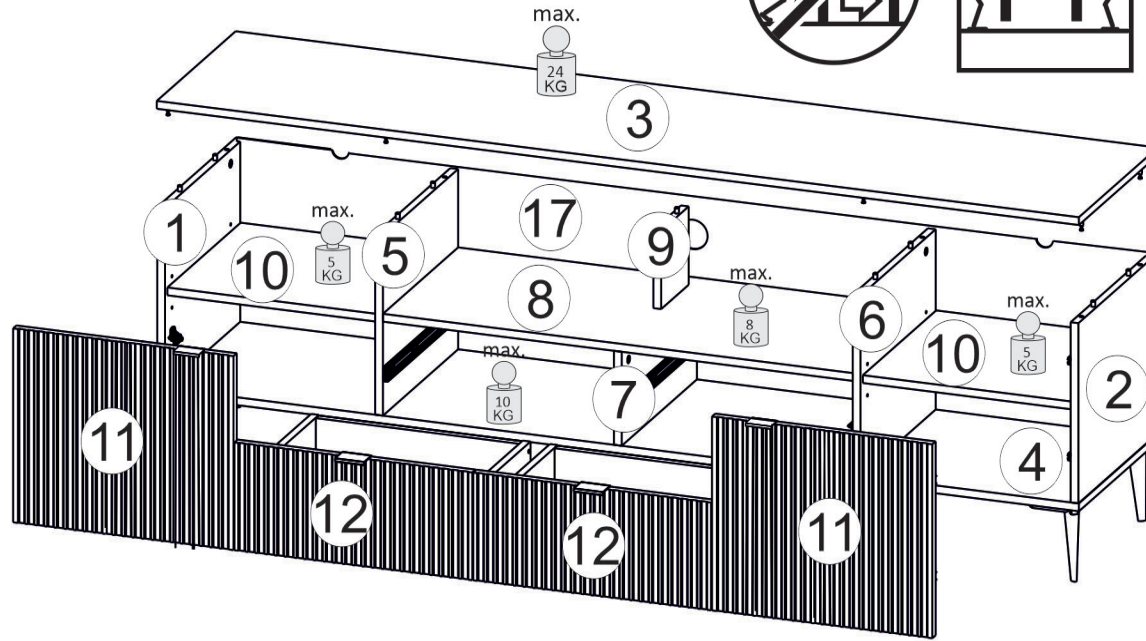

YESINIA MEUBLE TV

1/13

1	368	430	16	x	1	2/2
2	368	430	16	x	1	2/2
3	1900	430	16	x	1	1/2
4	1900	430	16	x	1	1/2
5	368	410	16	x	1	2/2
6	368	410	16	x	1	2/2
7	192	410	16	x	1	2/2
8	968	410	16	x	1	2/2
9	160	150	16	x	1	2/2
10	431	400	16	x	2	2/2
11	396	454	18	x	2	2/2
12	220	490	18	x	2	2/2
13	350	120	16	x	2	2/2
14	350	120	16	x	2	2/2
15	420	104	16	x	2	2/2
16	355	434	3	x	2	1/2
17	382	1880	3	x	1	1/2

1

2

3

4

5

8

6

7

x2

8

x2

9

x2

10

x2

8 mm

11

12

13

14

15

FRONT

16

17