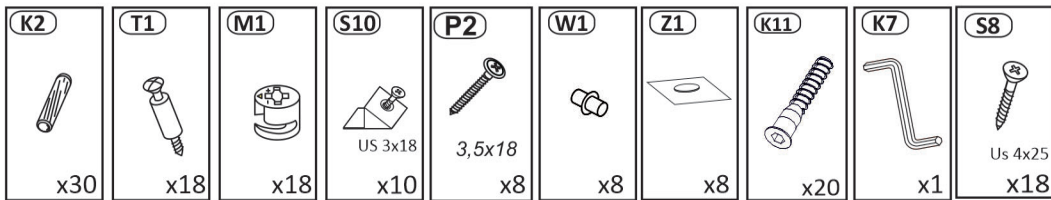

YESINIA MEUBLE TV

1/13

1	368	430	16	x	1	2/2
2	368	430	16	x	1	2/2
3	1900	430	16	x	1	1/2
4	1900	430	16	x	1	1/2
5	368	410	16	x	1	2/2
6	368	410	16	x	1	2/2
7	192	410	16	x	1	2/2
8	968	410	16	x	1	2/2
9	160	150	16	x	1	2/2
10	431	400	16	x	2	2/2
11	396	454	18	x	2	2/2
12	220	490	18	x	2	2/2
13	350	120	16	x	2	2/2
14	350	120	16	x	2	2/2
15	420	104	16	x	2	2/2
16	355	434	3	x	2	1/2
17	382	1880	3	x	1	1/2

x2

8

x2

9

x2

10

x2

8 mm