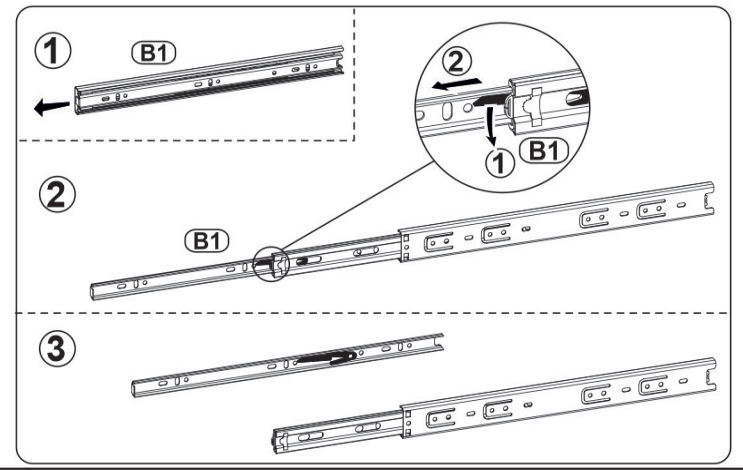

YESINIA MEUBLE TV

1/13

1	368	430	16	x	1	2/2
2	368	430	16	x	1	2/2
3	1900	430	16	x	1	1/2
4	1900	430	16	x	1	1/2
5	368	410	16	x	1	2/2
6	368	410	16	x	1	2/2
7	192	410	16	x	1	2/2
8	968	410	16	x	1	2/2
9	160	150	16	x	1	2/2
10	431	400	16	x	2	2/2
11	396	454	18	x	2	2/2
12	220	490	18	x	2	2/2
13	350	120	16	x	2	2/2
14	350	120	16	x	2	2/2
15	420	104	16	x	2	2/2
16	355	434	3	x	2	1/2
17	382	1880	3	x	1	1/2

1

2

3

4

5

8

6

7

x2

8

x2

9

x2

10

x2

8 mm