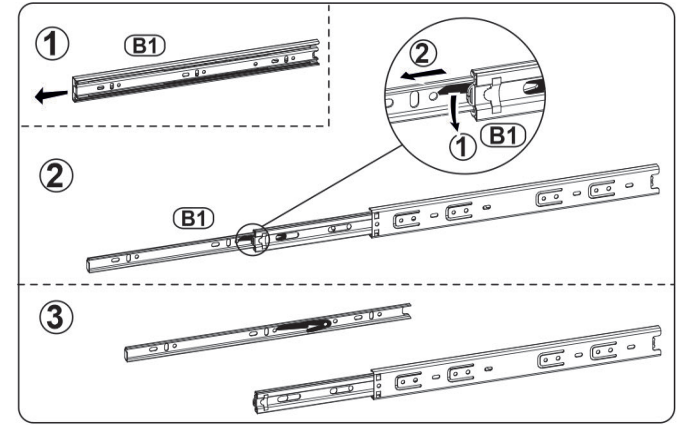

YESINIA MEUBLE TV

1/13

1	368	430	16	x	1	2/2
2	368	430	16	x	1	2/2
3	1900	430	16	x	1	1/2
4	1900	430	16	x	1	1/2
5	368	410	16	x	1	2/2
6	368	410	16	x	1	2/2
7	192	410	16	x	1	2/2
8	968	410	16	x	1	2/2
9	160	150	16	x	1	2/2
10	431	400	16	x	2	2/2
11	396	454	18	x	2	2/2
12	220	490	18	x	2	2/2
13	350	120	16	x	2	2/2
14	350	120	16	x	2	2/2
15	420	104	16	x	2	2/2
16	355	434	3	x	2	1/2
17	382	1880	3	x	1	1/2

1

2

3

4

5

8

6

7

x2

8

x2

9

x2

10

x2

8 mm