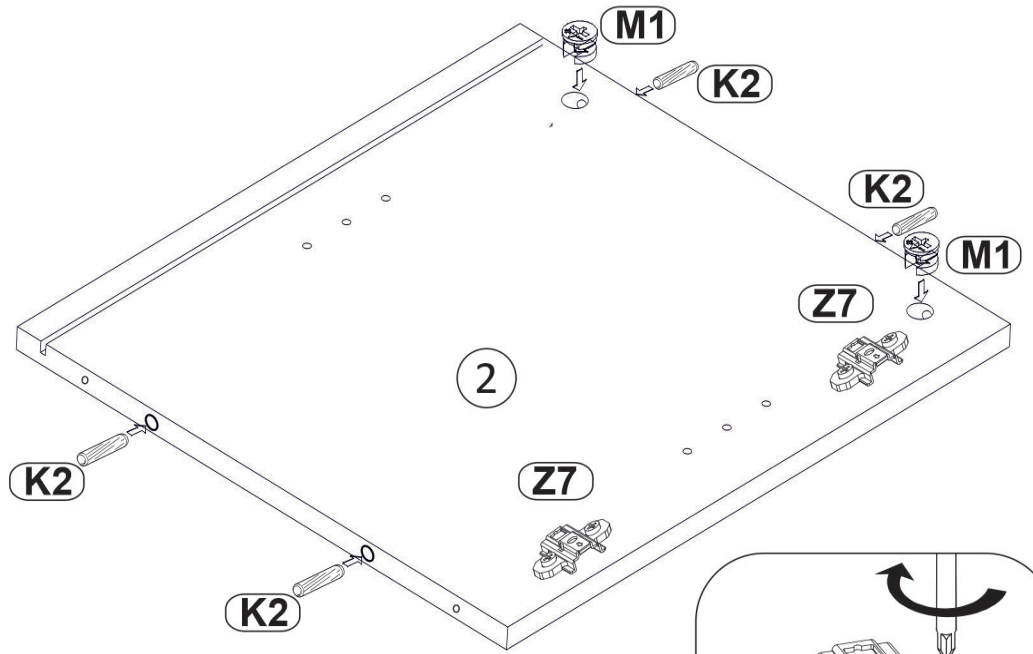

YESINIA MEUBLE TV

1/13

1	368	430	16	x	1	2/2
2	368	430	16	x	1	2/2
3	1900	430	16	x	1	1/2
4	1900	430	16	x	1	1/2
5	368	410	16	x	1	2/2
6	368	410	16	x	1	2/2
7	192	410	16	x	1	2/2
8	968	410	16	x	1	2/2
9	160	150	16	x	1	2/2
10	431	400	16	x	2	2/2
11	396	454	18	x	2	2/2
12	220	490	18	x	2	2/2
13	350	120	16	x	2	2/2
14	350	120	16	x	2	2/2
15	420	104	16	x	2	2/2
16	355	434	3	x	2	1/2
17	382	1880	3	x	1	1/2

1

2

3

4

5

8

6

7

x2

8

x2

9

x2

10

x2

8 mm