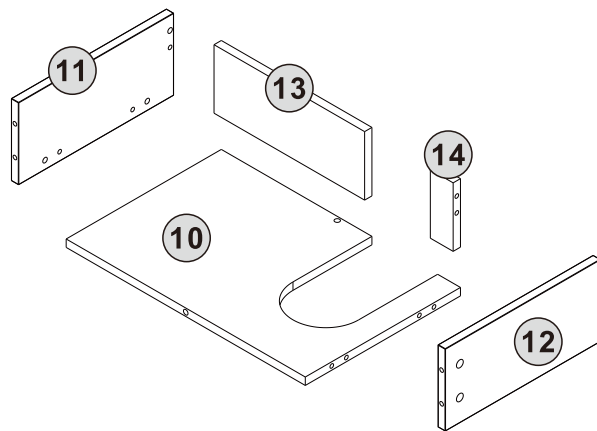

PUJUKA

MEUBLE MURAL DE SALLE DE BAIN

PUJUKA 90CM
PHOTO FOURNIE À TITRE INDICATIF UNIQUEMENT

FR

Pensez à
donner ou recycler.

Association

ou

Magasin

ou

Déchèterie

<https://quefairedemesdechets.fr>

NO.	Quantité	Dimension LxIxP (mm)
01	1	550*495*18
02	1	550*495*18
03	1	858*300*18
04	1	858*280*16
05	1	858*70*16
06	1	858*70*16
07	1	858*150*16
08	1	276*100*16
09	1	458*365*16
10	1	524*340*16
11	1	340*156*16
12	1	340*156*16
13	1	330*130*16
14	1	50*130*16
15	1	562*351*18
16	1	290*351*18

x=89.4cm
y=55cm
z=49.5cm

	<p>A</p> <p>x32+1pcs</p>	<p>B</p> <p>x32+1pcs</p>	<p>C</p> <p>x21+1pcs</p>	<p>D</p> <p>ST 4X30mm</p> <p>x2pcs</p>
<p>E</p> <p>ST4*14mm</p> <p>x17+1pcs</p>	<p>F</p> <p>350mm</p> <p>x1pcs</p>	<p>G</p> <p>350mm</p> <p>x1pcs</p>	<p>H</p> <p>ST4*25mm</p> <p>x 2pcs</p>	<p>I</p> <p>x 1pcs</p>
<p>J</p> <p>x1pcs</p>	<p>K</p> <p>x2pcs</p>			

MIN \varnothing 3 mm
MAX \varnothing 4 mm

1

2

3

A

x18pcs

x18pcs

4