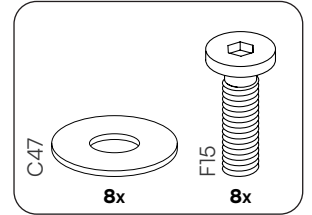

Ein letzter Check:

Bitte überprüfe, ob Du alle Teile hast.

Viel Spaß beim Aufbau!

1