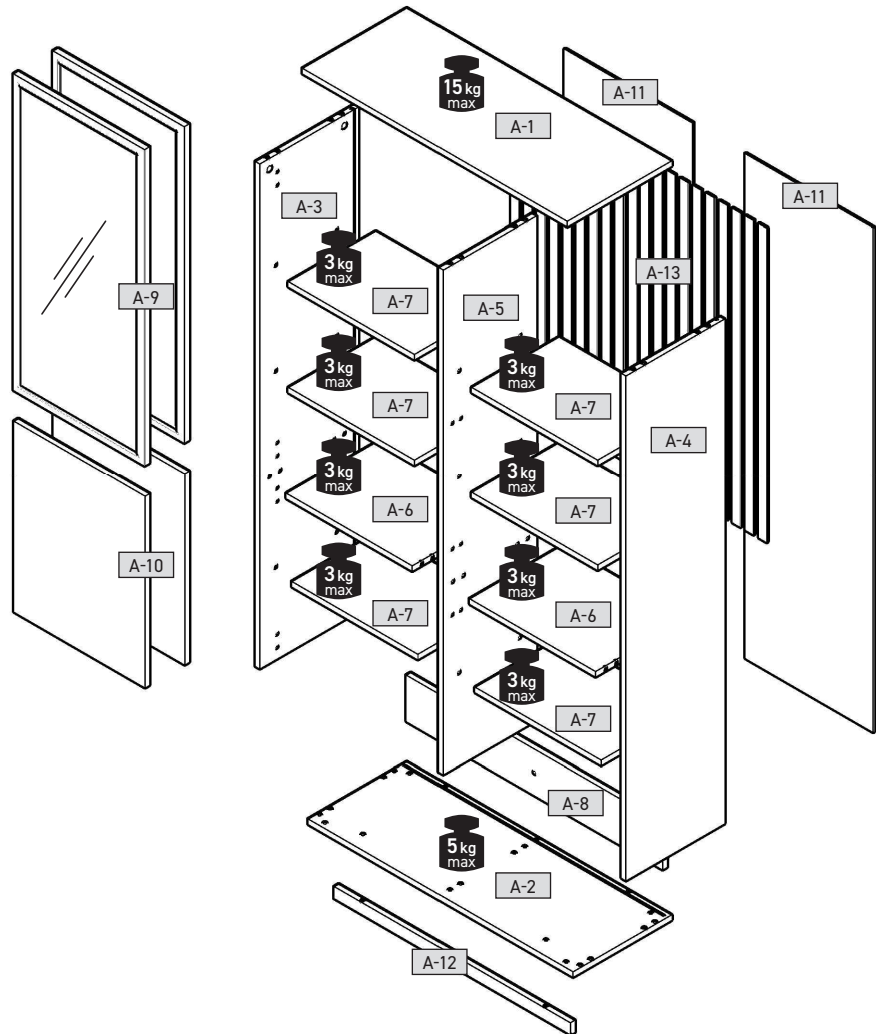

- PL Instrukcja montażu
 D Montageanleitung
 NL Handleiding voor de montage
 TR Montaj talimatı
 F Notice de montage
 CZ Montážní návod
 HU Szerelési útmutató
 GB Assembly instructions
 RU Инструкция по монтажу
 IT Istruzioni di montaggio
 SK Návod na montáž
 RO Instrucțiuni de montaj
 ES Instrucciones de montaje

2024-06-03

A-1	1001	394	16	x1	1/2
A-2	1001	372	16	x1	2/2
A-3	1652	372	16	x1	1/2
A-4	1652	372	16	x1	1/2
A-5	1652	351	16	x1	1/2
A-6	476	351	16	x2	2/2
A-7	476	330	16	x6	1/2
A-8	968	150	16	x1	2/2
A-9	496	1032	18	x2	2/2
A-10	496	626	16	x2	2/2
A-11	491	1666	3	x2	1/2
A-12	891	38	16	x1	1/2
A-13	1030	30	3	x20	1/2

1

2

3

4

5

6

7

8

17

18

19

20

21

22