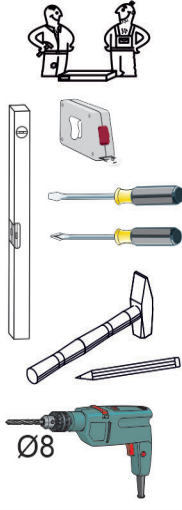

SINEAD II MEUBLE TV

1/11

1	370	366	16 x	1	1/1
2	370	366	16 x	1	1/1
3	1600	370	16 x	1	1/1
4	1600	370	16 x	1	1/1
5	370	328	16 x	1	1/1
6	370	328	16 x	1	1/1
7	785	328	16 x	1	1/1
8	364	375	18 x	2	1/1
9	188	798	18 x	1	1/1
10	300	120	16 x	1	1/1
11	300	120	16 x	1	1/1
12	745	104	16 x	1	1/1
13	759	305	3 x	1	1/1
14	384	1574	3 x	1	1/1

- | | | | | | | | | |
|------------------|------------------|------------------|-----------------------------|---------------------------|------------------|-----------------|-------------------|-----------------|
| K2
x22 | T1
x14 | M1
x14 | S10
US 3x18
x6 | P2
3,5x18
x8 | S8
x15 | Z1
x8 | K11
x12 | K7
x1 |
|------------------|------------------|------------------|-----------------------------|---------------------------|------------------|-----------------|-------------------|-----------------|