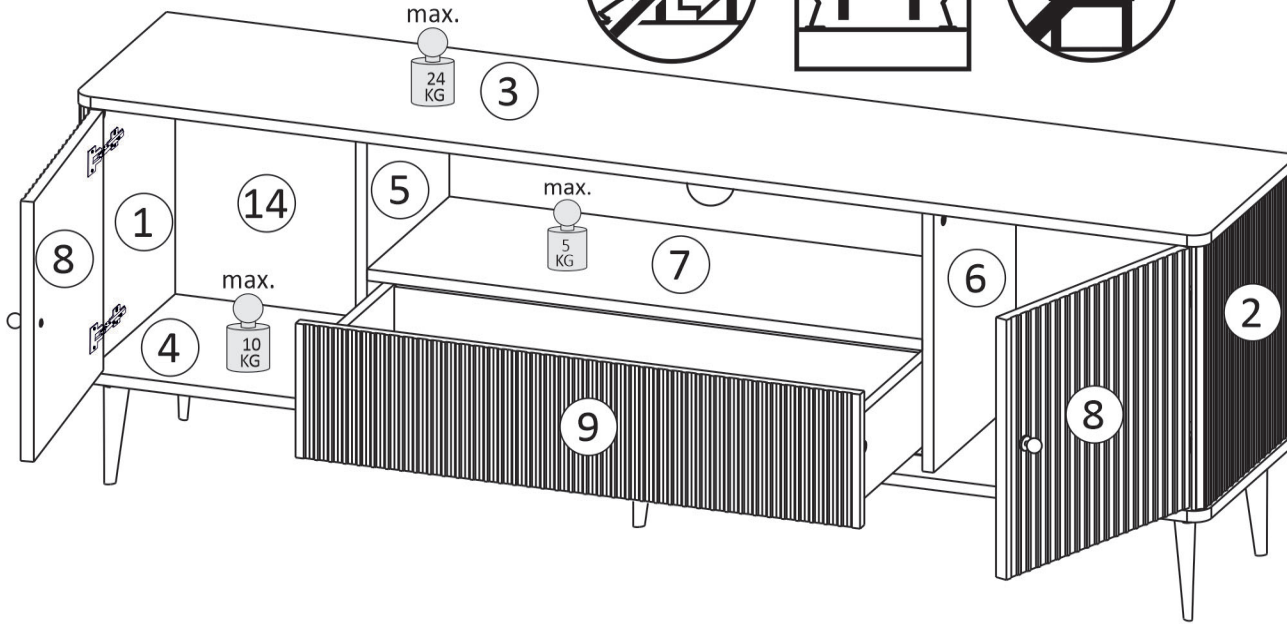

SINEAD II MEUBLE TV

1/11

1	370	366	16 x	1	1/1
2	370	366	16 x	1	1/1
3	1600	370	16 x	1	1/1
4	1600	370	16 x	1	1/1
5	370	328	16 x	1	1/1
6	370	328	16 x	1	1/1
7	785	328	16 x	1	1/1
8	364	375	18 x	2	1/1
9	188	798	18 x	1	1/1
10	300	120	16 x	1	1/1
11	300	120	16 x	1	1/1
12	745	104	16 x	1	1/1
13	759	305	3 x	1	1/1
14	384	1574	3 x	1	1/1

- | | | | | | | | | |
|------------------|------------------|------------------|-----------------------------|---------------------------|------------------|-----------------|-------------------|-----------------|
| K2
x22 | T1
x14 | M1
x14 | S10
US 3x18
x6 | P2
3,5x18
x8 | S8
x15 | Z1
x8 | K11
x12 | K7
x1 |
|------------------|------------------|------------------|-----------------------------|---------------------------|------------------|-----------------|-------------------|-----------------|

- | | |
|-----------------|-------------------------|
| Z7
x4 | S3
4x13
x8 |
|-----------------|-------------------------|

- | |
|-----------------|
| B5
x1 |
|-----------------|

- | | |
|------------------|--------------------------|
| U11
x2 | W11
4x25
x2 |
|------------------|--------------------------|