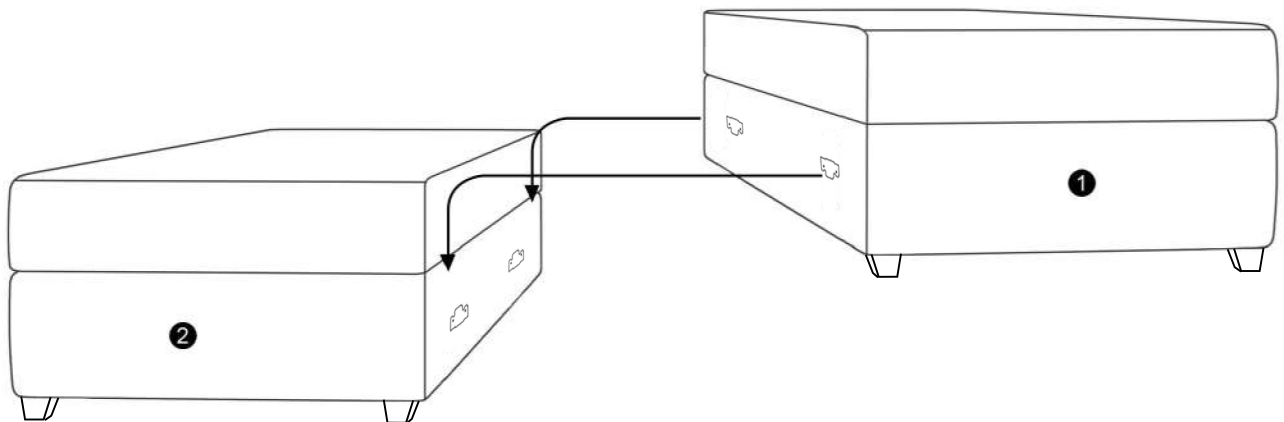

ONAN

FR **DONNEZ** OU **RECYCLEZ**

ASSOCIATION OU MAGASIN OU LIVRAISON OU DÉCHÈTERIE

Adresses sur quefairedemesdechets.fr

140x200
160x200
180x200

- (D) AUFBAUANLEITUNG
- (NL) HANDLEIDING VOOR DE MONTAGE
- (TR) MONTAJ TALIMATI
- (RO) INSTRUCTIUNI DE ASAMBLARE
- (F) INSTRUCTION D'ASSEMBLAGE
- (CZ) POKYNY K MONTÁŽI
- (BG) ИНСТРУКЦИИ ЗА МОНТАЖ
- (HR) NAPUTCI ZA MONTAŽU
- (E) INSTRUCCIONES DE MONTAJE