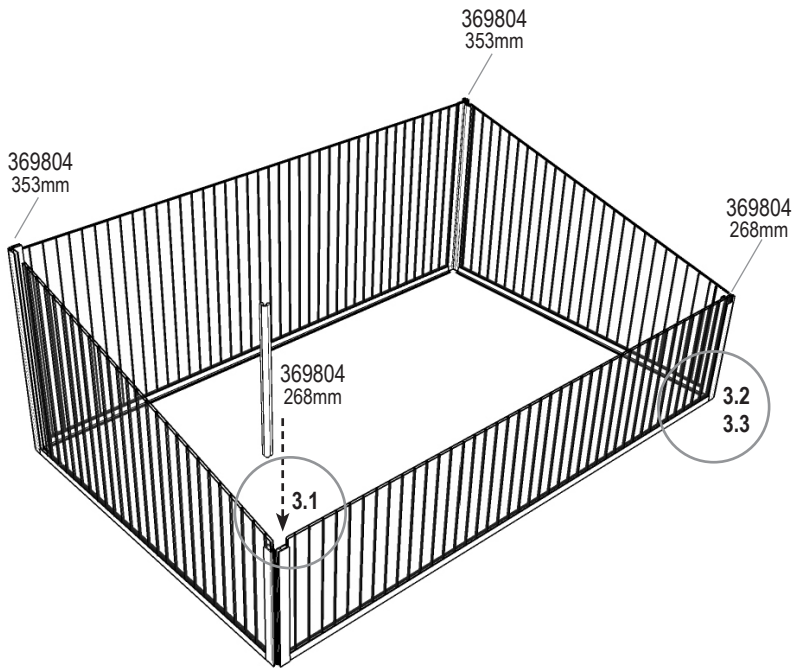

(NO) Montasjeveiledning

(HU) Szerelési útmutató

LEVANA

1

369801	1x	
369802	1x	
369803	1x	
369803L	1x	
369809	2x	
369811	2x	
369812	4x	
369813	4x	

2

369804	1x	
--------	----	--

369804			
3302 mm		2 x	1000 mm
		2 x	353 mm
		2 x	268 mm

LEVANA

3

1562 4x	
369804 268mm 2x	
369804 353mm 2x	

4

1563 2x	
369809 2x	
369810 2x	

LEVANA

5

369800 2x	
369804 1000mm 2x	
369805 1x	
369806 2x	
369807 2x	
369808 3x	

LEVANA

Item No.	Part	Sect. Ref.	Size mm	Quantity
1549		8	150	4x
1562		3	40	4x
1563		4	40	2x
2016		7	40	1x
9108		7	19	1x
369800		5	1000 x 275	2x
369801		1	939 X 354	1x
369802		1	939 x 269	1x
369803		1	539 x 269_354	1x
369803L		1	539 x 354_269	1x

Item No.	Part	Sect. Ref.	Size mm	Quantity
369804		2 3 5	3302	1x
369805		5	1000	1x
369806		5	285	2x
369807		5	274	2x
369808		5	978	3x
369809		1 4	950	4x
369810		4	557	2x
369811		1	550	2x
369812		1	333	4x
369813		1	249	4x
369814		6	60	2x