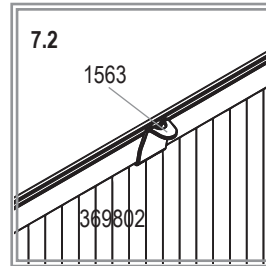

7

2016
1x

9108
1x

8

1549
4x

LEVANA