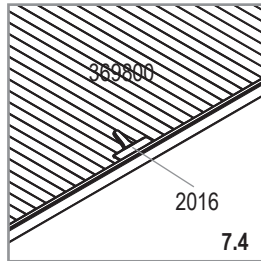

7

2016
1x

9108
1x

8

1549
4x

LEVANA