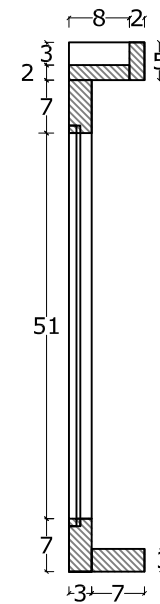

PERSPEKTIF

Front View / Tampak Depan

Side View / Tampak Samping

Side Section / Potongan Samping

	-	DIMENSIONAL	Page : 1 off 1	Scale: 1 : 10	FORM ACC BUYER	NO FORM :	FM - R&D - 001	
	Code : TSFA - 1004	W : 100 cm	Glass :	Drawn By :	Revisi :	0		
	Name : Kadiri <b>Mirror</b>	D : 70 cm		-	Tgl.Efektif :	04-6-2023		
		H : 10 cm						