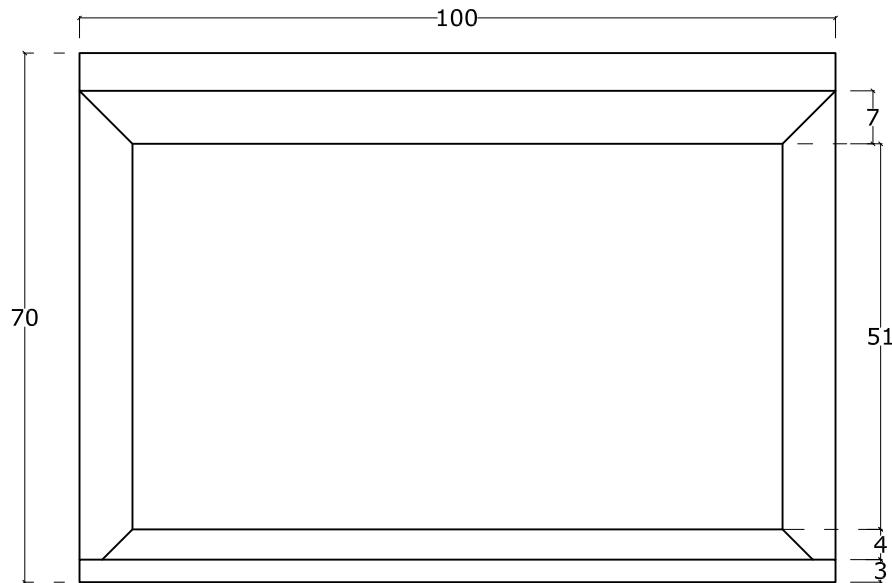

PERSPEKTIF

Front View / Tampak Depan

Side View / Tampak Samping

Side Section / Potongan Samping

	-	DIMENSIONAL	Page : 1 off 1	Scale: 1 : 10	FORM ACC BUYER	NO FORM :	FM - R&D - 001	
	Code : TSFA - 1004	W : 100 cm	Glass :	Drawn By :	Revisi :	0		
	Name : Kadiri <b>Mirror</b>	D : 70 cm		-	Tgl.Efektif :	04-6-2023		
		H : 10 cm						