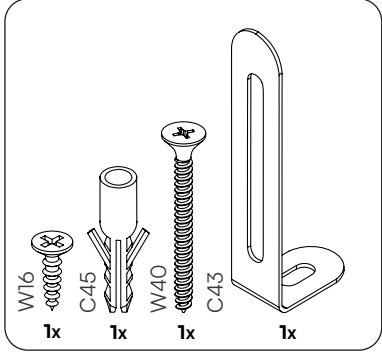

## Holz wand

2 mm

≈ 13 mm

## Ziegel-/Steinwand

6 mm

≈ 32 mm