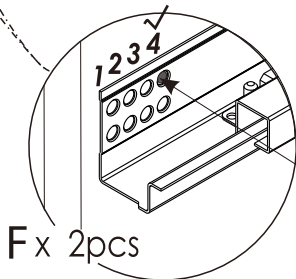

ou

Déchèterie

<https://quefairedemesdechets.fr>

NO.	Quantité	Dimension LxIxP (mm)
01	1	550*434*16
02	1	550*434*16
03	1	762*100*16
04	3	762*70*16
05	1	762*80*16
06	1	720*340*16
07	1	340*92*16
08	1	340*92*16
09	1	288*66*16
10	1	288*66*16
11	1	720*340*16
12	1	340*116*16
13	1	340*116*16
14	1	720*90*16
15	1	794*272*21
16	1	794*272*21

G

350mm

x2pcs

H

ST4*25mm

x 4pcs

I

x 1pcs

x4pcs

MIN \varnothing 3 mm

MAX \varnothing 4 mm

2

3

4

A

x25pcs