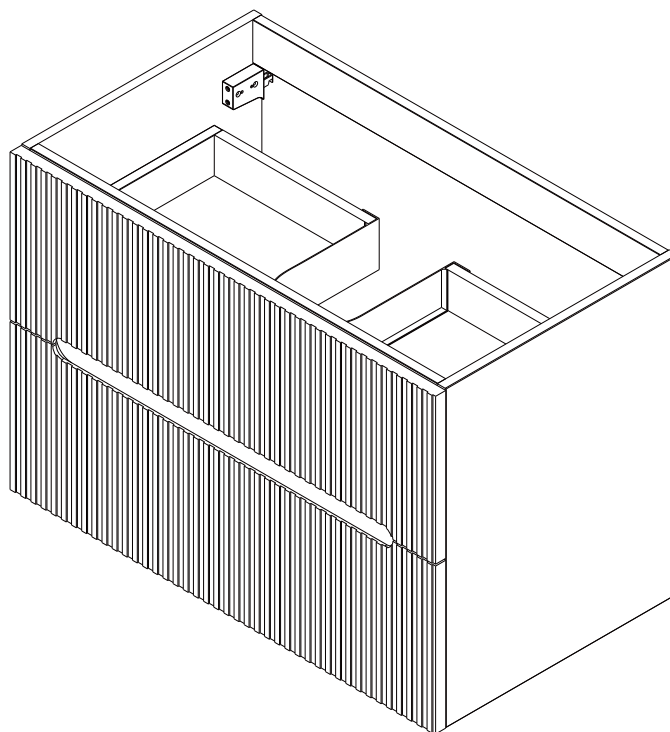

GUIDE D'INSTALLATION DU MEUBLE MURAL DE SALLE DE BAIN /
WALL-MOUNTED BATHROOM CABINET INSTALLATION GUIDE /
BADEZIMMER-WANDSCHRANK INSTALLATIONSANLEITUNG /
GUÍA DE INSTALACIÓN DE GABINETES DE PARED PARA BAÑOS /
GUIDA ALL'INSTALLAZIONE DEL MOBILE A PARETE BAGNO /
INSTALLATIEGIDS VOOR BADKAMER WANDKAST /
GUIA DE INSTALAÇÃO DO GABINETE DE PAREDE DO BANHEIRO /
INSTRUKCJA MONTAŻU SZAFEK ŚCIENNYCH ŁAZIENKOWYCH

PAVANI

MEUBLE MURAL DE SALLE DE BAIN

PAVANI 80CM
PHOTO FOURNIE À TITRE INDICATIF UNIQUEMENT

FR

Pensez à
donner ou recycler.

Association

ou

Magasin

ou

Déchèterie

<https://quefairedemesdechets.fr>

NO.	Quantité	Dimension LxIxP (mm)
01	1	550*434*16
02	1	550*434*16
03	1	762*100*16
04	3	762*70*16
05	1	762*80*16
06	1	720*340*16
07	1	340*92*16
08	1	340*92*16
09	1	288*66*16
10	1	288*66*16
11	1	720*340*16
12	1	340*116*16
13	1	340*116*16
14	1	720*90*16
15	1	794*272*21
16	1	794*272*21