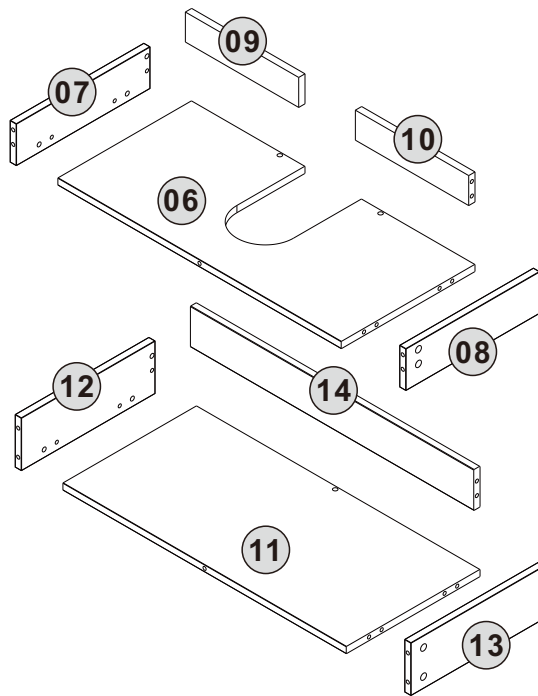

PAVANI

MEUBLE MURAL DE SALLE DE BAIN

PAVANI 80CM
PHOTO FOURNIE À TITRE INDICATIF UNIQUEMENT

FR

Pensez à
donner ou recycler.

Association

ou

Magasin

ou

Déchèterie

<https://quefairedemesdechets.fr>

NO.	Quantité	Dimension LxIxP (mm)
01	1	550*434*16
02	1	550*434*16
03	1	762*100*16
04	3	762*70*16
05	1	762*80*16
06	1	720*340*16
07	1	340*92*16
08	1	340*92*16
09	1	288*66*16
10	1	288*66*16
11	1	720*340*16
12	1	340*116*16
13	1	340*116*16
14	1	720*90*16
15	1	794*272*21
16	1	794*272*21

x=79.4cm
y=55cm
z=45.5cm

CARTON 3 / 3

A

x39+1pcs

B

x39+1pcs

C

x20+1pcs

G

350mm

x2pcs

H

ST4*25mm

x 4pcs

I

x 1pcs