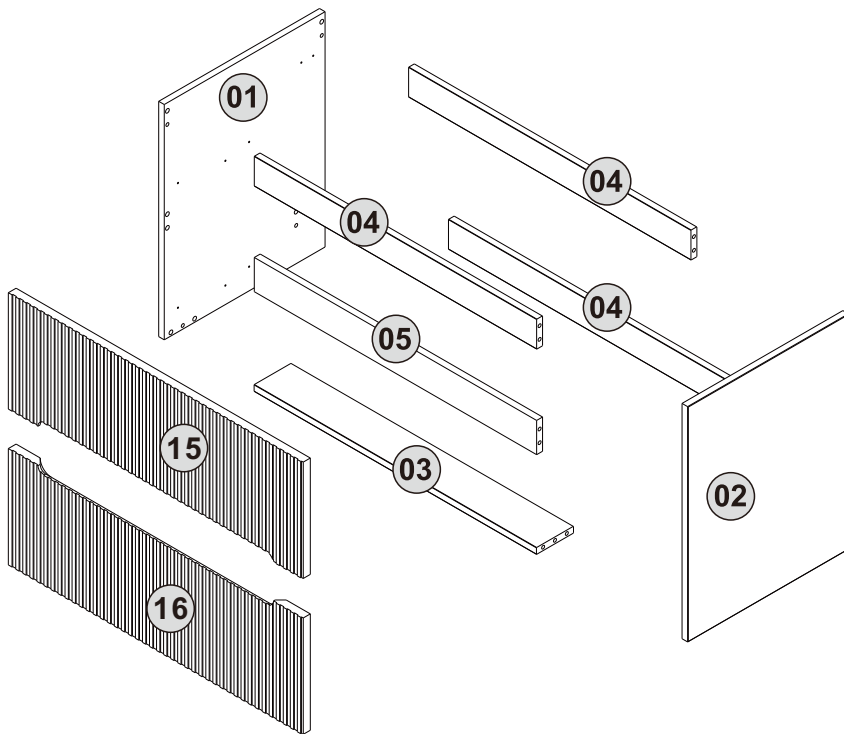

PAVANI

MEUBLE MURAL DE SALLE DE BAIN

PAVANI 80CM
PHOTO FOURNIE À TITRE INDICATIF UNIQUEMENT

FR

Pensez à
donner ou recycler.

Association

ou

Magasin

ou

Déchèterie

<https://quefairedemesdechets.fr>

NO.	Quantité	Dimension LxIxP (mm)
01	1	550*434*16
02	1	550*434*16
03	1	762*100*16
04	3	762*70*16
05	1	762*80*16
06	1	720*340*16
07	1	340*92*16
08	1	340*92*16
09	1	288*66*16
10	1	288*66*16
11	1	720*340*16
12	1	340*116*16
13	1	340*116*16
14	1	720*90*16
15	1	794*272*21
16	1	794*272*21

x=79.4cm
y=55cm
z=45.5cm

CARTON 3 / 3

A

x39+1pcs

B

x39+1pcs

C

x20+1pcs

G

350mm

x2pcs

H

ST4*25mm

x 4pcs

I

x 1pcs