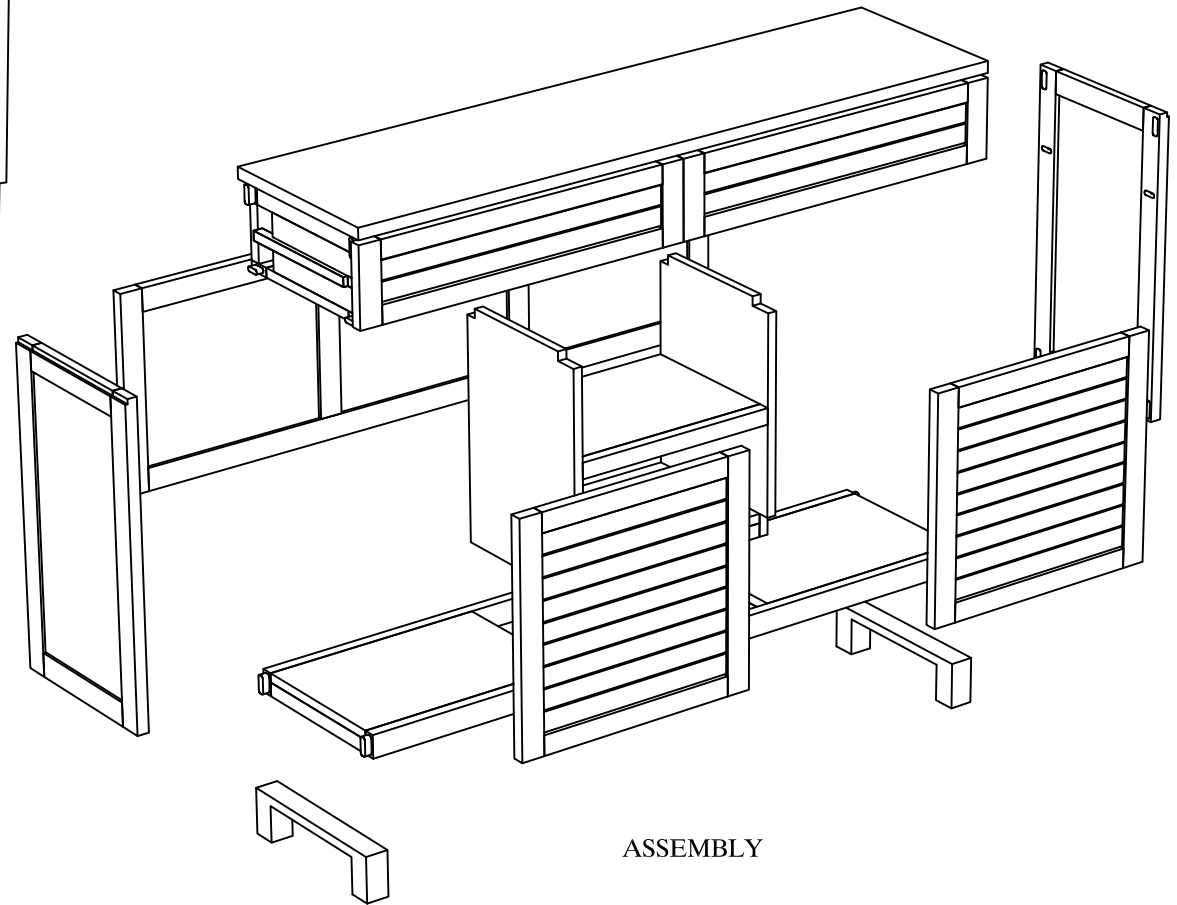

PERSPEKTIF

ASSEMBLY

		DIMENSIONAL	Page : 1 off 2	Scale: Fit To Paper	FORM ACC BUYER	NO FORM :	FM - R&D - 001	
	Code : TSFA - 2004	W : 150 cm	Glass :	Drawn By :	Revisi :	0		
	Name : Amarta Sideboard	D : 40 cm		-	Tgl.Efektif :	25-07-2023		
		H : 80 cm						

Front Section / Potongan Depan

Side Section / Potongan Samping

-	DIMENSIONAL		Page :	Scale:	FORM ACC BUYER	NO FORM :	FM - R&D - 001
	Code : TSFA - 2004	W : 150 cm	2 off 2	1 : 11	Revisi :	0	
	Name : Amarta Sideboard	D : 40 cm H : 80 cm	Glass :	Drawn By :	Tgl.Efektif :	25-07-2023	