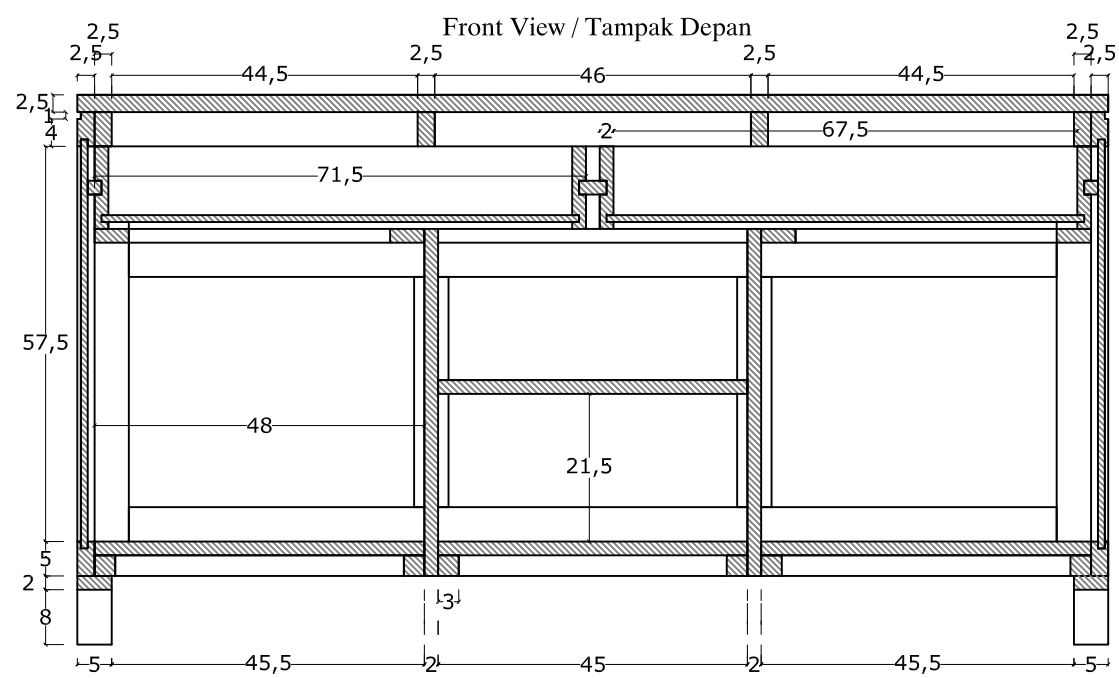

PERSPEKTIF

ASSEMBLY

		DIMENSIONAL	Page : 1 off 2	Scale: Fit To Paper	FORM ACC BUYER	NO FORM :	FM - R&D - 001	
	Code : TSFA - 2004	W : 150 cm	Glass :	Drawn By :	Revisi :	0		
	Name : Amarta Sideboard	D : 40 cm		-	Tgl.Efektif :	25-07-2023		
		H : 80 cm						

Front Section / Potongan Depan

Side Section / Potongan Samping

-	DIMENSIONAL		Page :	Scale:	FORM ACC BUYER	NO FORM :	FM - R&D - 001
	Code : TSFA - 2004	W : 150 cm	2 off 2	1 : 11	Revisi :	0	
	Name : Amarta Sideboard	D : 40 cm H : 80 cm	Glass :	Drawn By :	Tgl.Efektif :	25-07-2023	