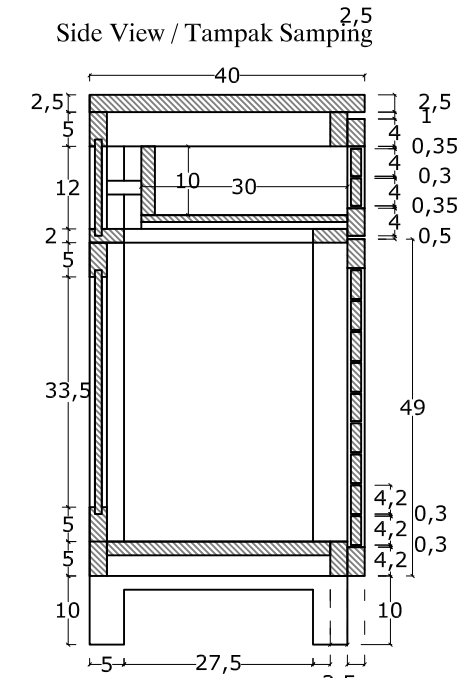

PERSPEKTIF

ASSEMBLY

		DIMENSIONAL	Page : 1 off 2	Scale: Fit To Paper	FORM ACC BUYER	NO FORM :	FM - R&D - 001	
	Code : TSFA - 2004	W : 150 cm	Glass :	Drawn By :	Revisi :	0		
	Name : Amarta Sideboard	D : 40 cm		-	Tgl.Efektif :	25-07-2023		
		H : 80 cm						

Front Section / Potongan Depan

Side Section / Potongan Samping

-	DIMENSIONAL		Page :	Scale:	FORM ACC BUYER	NO FORM :	FM - R&D - 001
	Code : TSFA - 2004	W : 150 cm	2 off 2	1 : 11	Revisi :	0	
	Name : Amarta Sideboard	D : 40 cm H : 80 cm	Glass :	Drawn By :	Tgl.Efektif :	25-07-2023	