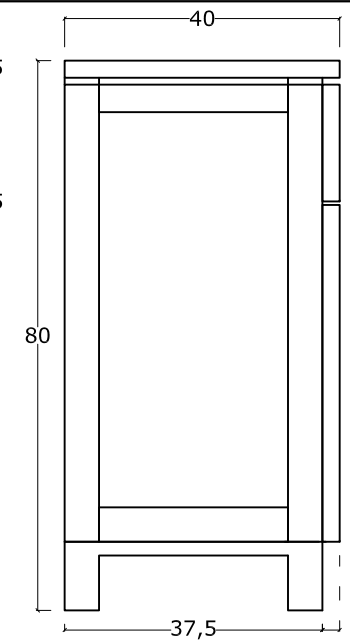

PERSPEKTIF

ASSEMBLY

		DIMENSIONAL	Page : 1 off 2	Scale: Fit To Paper	FORM ACC BUYER	NO FORM :	FM - R&D - 001	
	Code : TSFA - 2004	W : 150 cm	Glass :	Drawn By :	Revisi :	0		
	Name : Amarta Sideboard	D : 40 cm		-	Tgl.Efektif :	25-07-2023		
		H : 80 cm						

Front Section / Potongan Depan

Side Section / Potongan Samping

-	DIMENSIONAL		Page :	Scale:	FORM ACC BUYER	NO FORM :	FM - R&D - 001
	Code : TSFA - 2004	W : 150 cm	2 off 2	1 : 11	Revisi :	0	
	Name : Amarta Sideboard	D : 40 cm H : 80 cm	Glass :	Drawn By :	Tgl.Efektif :	25-07-2023	