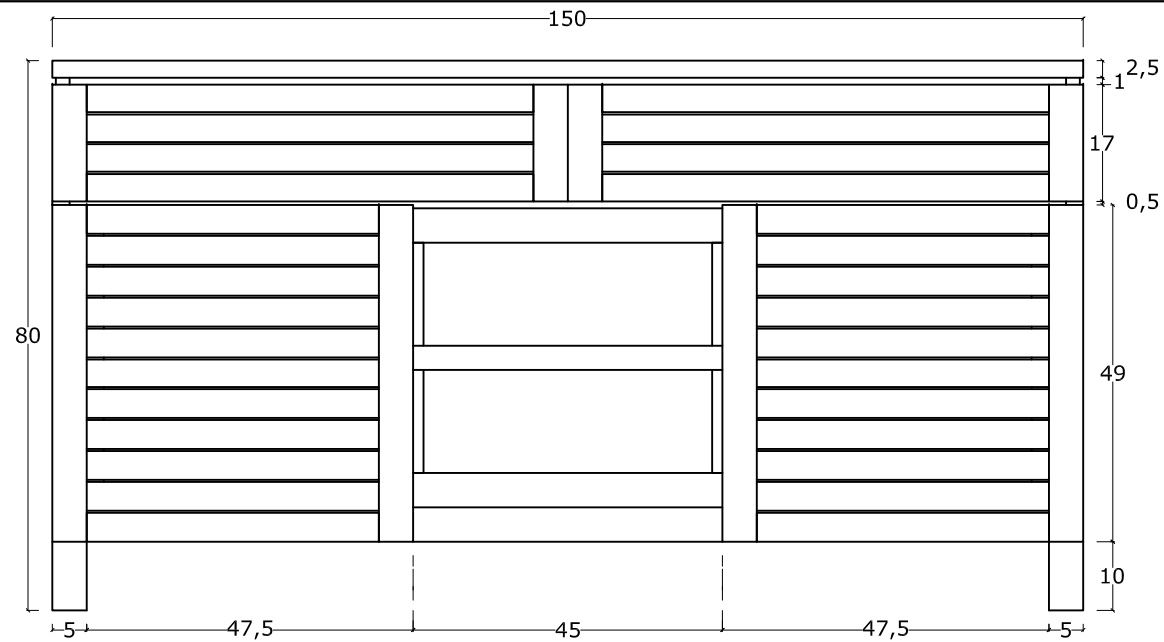

PERSPEKTIF

ASSEMBLY

		DIMENSIONAL	Page : 1 off 2	Scale: Fit To Paper	FORM ACC BUYER	NO FORM :	FM - R&D - 001	
	Code : TSFA - 2004	W : 150 cm	Glass :	Drawn By :	Revisi :	0		
	Name : Amarta Sideboard	D : 40 cm		-	Tgl.Efektif :	25-07-2023		
		H : 80 cm						

Front Section / Potongan Depan

Side Section / Potongan Samping

-	DIMENSIONAL		Page :	Scale:	FORM ACC BUYER	NO FORM :	FM - R&D - 001
	Code : TSFA - 2004	W : 150 cm	2 off 2	1 : 11	Revisi :	0	
	Name : Amarta Sideboard	D : 40 cm H : 80 cm	Glass :	Drawn By :	Tgl.Efektif :	25-07-2023	