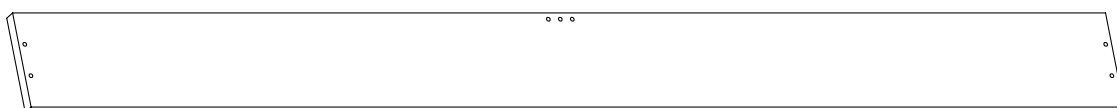

7 Kopfleiste
1x