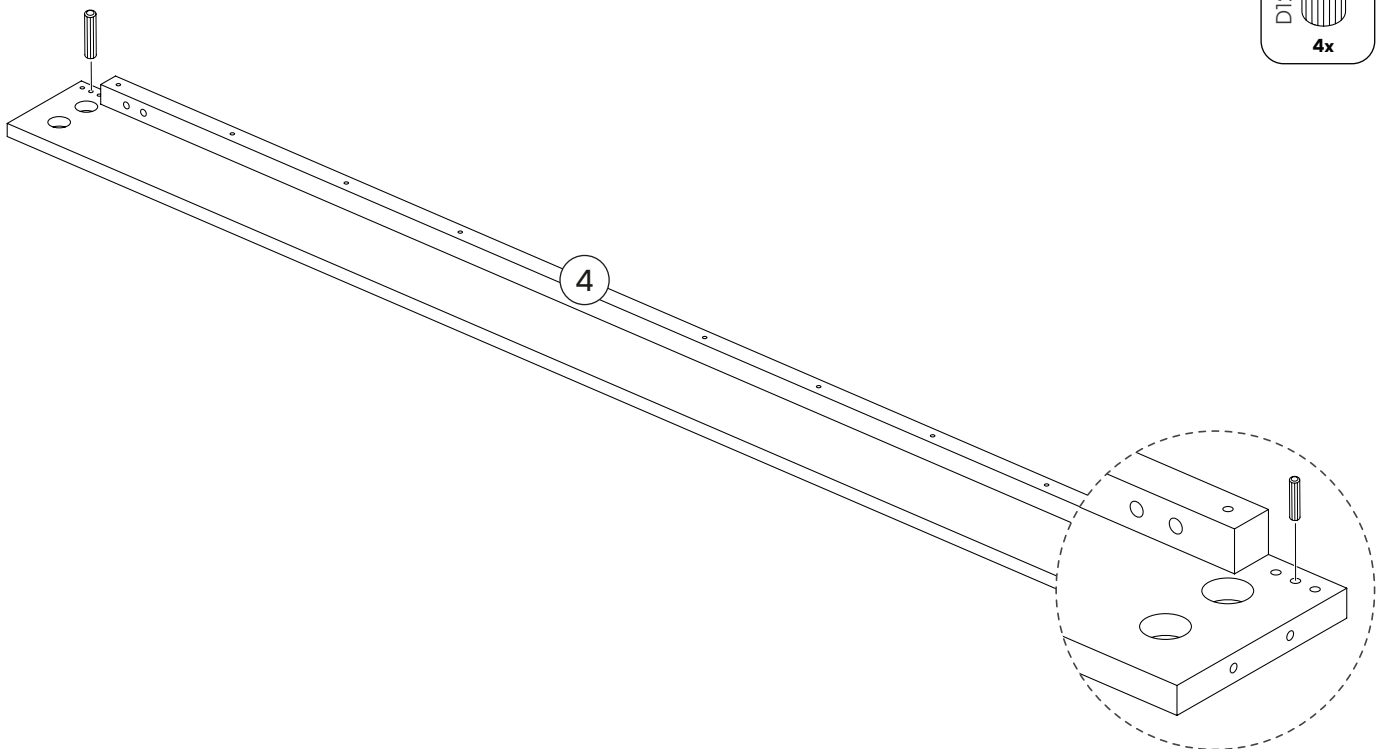

Ein letzter Check:

Bitte überprüfe, ob Du alle Teile hast.

Viel Spaß beim Aufbau!

1 2x