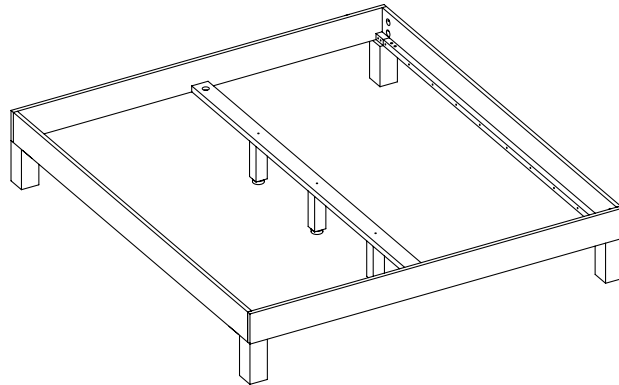

Ein letzter Check:

Bitte überprüfe, ob Du alle Teile hast.

Viel Spaß beim Aufbau!