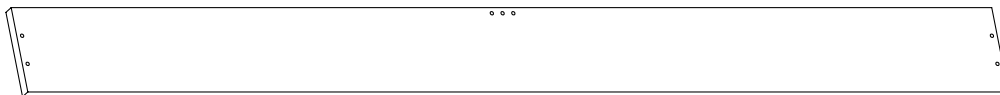

C23 - Gewindestange M8 x 80 mm
10x

D12 - Dübel 10 x 30 mm
4x

L87 - Klettverschluss
12x

1 Fuß, mittig
3x

2 Fußleiste
2x

4 Bettseite
2x

5 Lattenrostauflage
1x

6 Fußleiste
1x