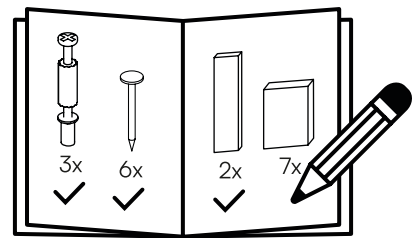

Ein letzter Check:

Bitte überprüfe, ob Du alle Teile hast.

Viel Spaß beim Aufbau!