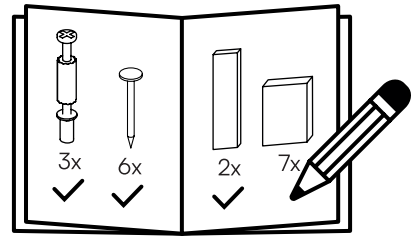

Ein letzter Check:

Bitte überprüfe, ob Du alle Teile hast.

Viel Spaß beim Aufbau!