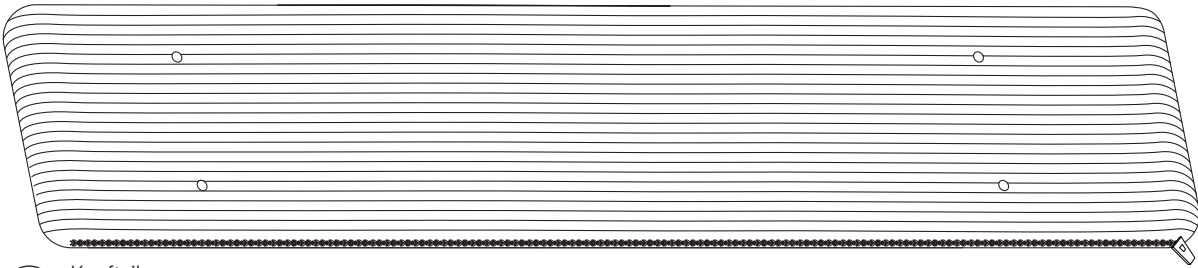

7 Kopfleiste
1x

D12 - Dübel 10 x 30 mm
2x

F20 - Schraube M6 x 35 mm
2x

8C Kopfteil, vertikal
2x

F51 - Schraube M6 x 60 mm
6x

11 Kopfteil
1x

Ein letzter Check:

Bitte überprüfe, ob Du alle Teile hast.