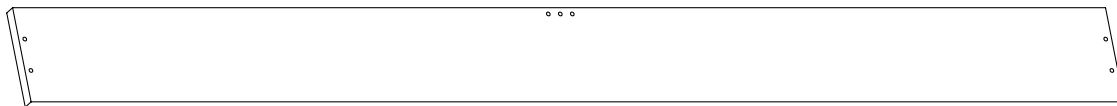

6 Fußleiste
1x