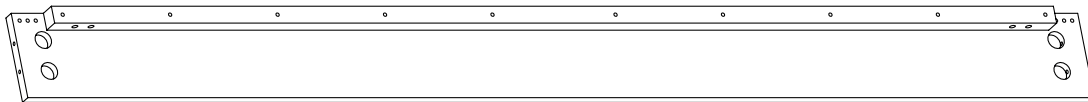

C23 - Gewindestange M8 x 80 mm
10x

D12 - Dübel 10 x 30 mm
4x

L87 - Klettverschluss
12x

1 Fuß, mittig
3x

2 Fußleiste
2x

4 Bettseite
2x

5 Lattenrostauflage
1x

6 Fußleiste
1x