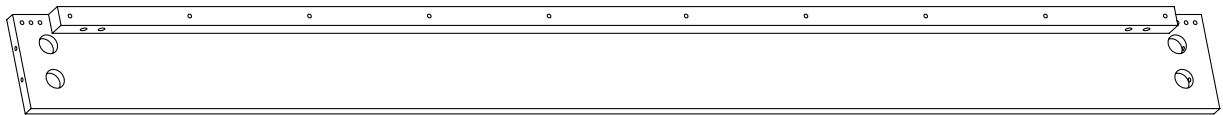

T24 - Innensechskantschlüssel
1x

D12 - Dübel 10 x 30 mm
8x

F20 - Schraube M6 x 35 mm
11x

C23 - Gewindestange M8 x 80 mm
10x

1 Fuß, mittig
3x

2 Fuß, links
2x

3 Fuß, rechts
2x

4 Bettseite
2x