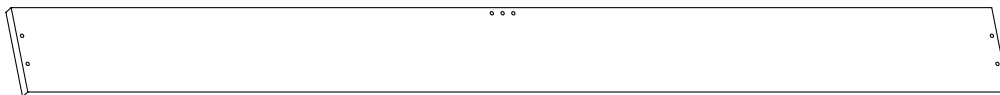

C23 - Gewindestange M8 x 80 mm
10x

D12 - Dübel 10 x 30 mm
4x

L87 - Klettverschluss
12x

1 Fuß, mittig
3x

2 Fußleiste
2x

4 Bettseite
2x

5 Lattenrostauflage
1x

6 Fußleiste
1x