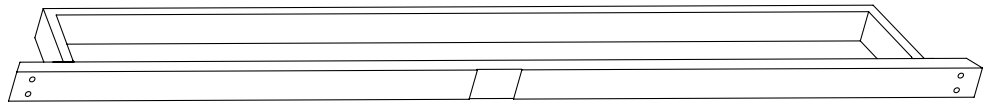

C23 - Gewindestange M8 x 80 mm
10x

D12 - Dübel 10 x 30 mm
4x

L87 - Klettverschluss
12x

1 Fuß, mittig
3x

2 Fußleiste
2x

4 Bettseite
2x

5 Lattenrostauflage
1x

6 Fußleiste
1x