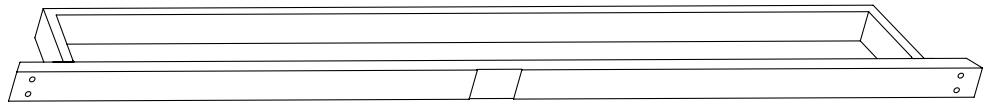

F20 - Schraube M6 x 35 mm
11x

C23 - Gewindestange M8 x 80 mm
10x

D12 - Dübel 10 x 30 mm
4x

L87 - Klettverschluss
12x

1 Fuß, mittig
3x

2 Fußleiste
2x

4 Bettseite
2x

5 Lattenrostauflage
1x