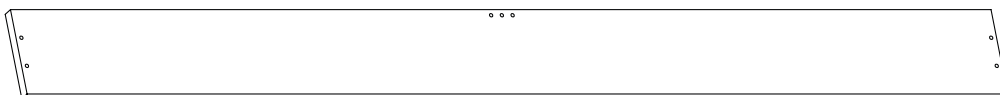

7 Kopfleiste
1x