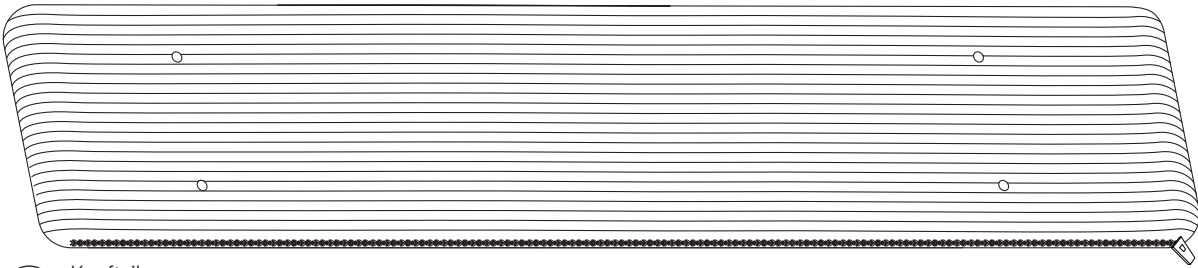

F20 - Schraube M6 x 35 mm
11x

C23 - Gewindestange M8 x 80 mm
10x

D12 - Dübel 10 x 30 mm
4x

L87 - Klettverschluss
12x

1 Fuß, mittig
3x

2 Fußleiste
2x

4 Bettseite
2x

5 Lattenrostauflage
1x

6 Fußleiste
1x

7 Kopfleiste
1x

D12 - Dübel 10 x 30 mm
2x

F20 - Schraube M6 x 35 mm
2x

8C Kopfteil, vertikal
2x

F51 - Schraube M6 x 60 mm
6x

11 Kopfteil
1x

Ein letzter Check: