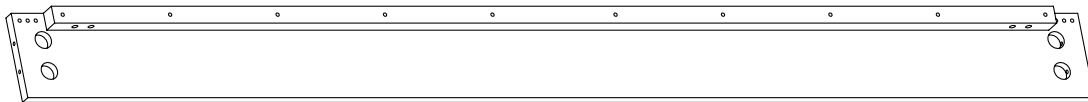

F20 - Schraube M6 x 35 mm
11x

C23 - Gewindestange M8 x 80 mm
10x

D12 - Dübel 10 x 30 mm
4x

L87 - Klettverschluss
12x

1 Fuß, mittig
3x

2 Fußleiste
2x

4 Bettseite
2x

5 Lattenrostauflage
1x