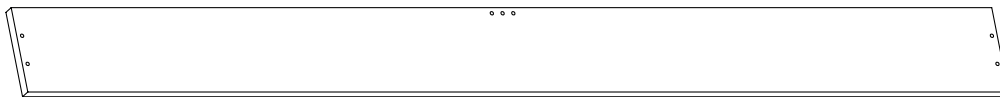

F20 - Schraube M6 x 35 mm
11x

C23 - Gewindestange M8 x 80 mm
10x

D12 - Dübel 10 x 30 mm
4x

L87 - Klettverschluss
12x

1 Fuß, mittig
3x

2 Fußleiste
2x

4 Bettseite
2x

5 Lattenrostauflage
1x