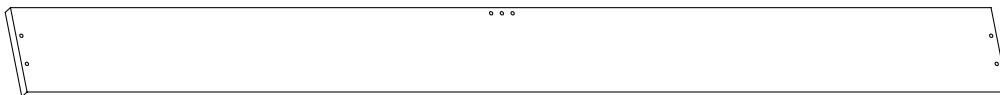

6 Fußleiste
1x