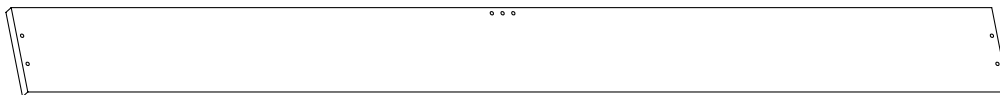

7 Kopfleiste
1x