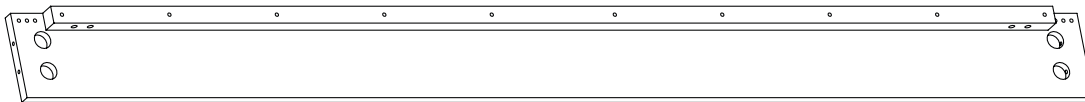

T12 - Maulschlüssel
1x

F20 - Schraube M6 x 35 mm
11x

C23 - Gewindestange M8 x 80 mm
10x

D12 - Dübel 10 x 30 mm
4x

L87 - Klettverschluss
12x

1 Fuß, mittig
3x

2 Fußleiste
2x

4 Bettseite
2x