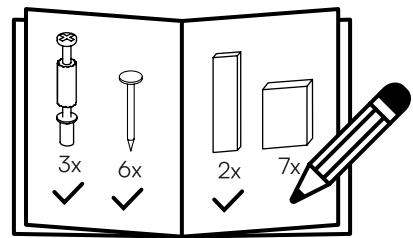

Ein letzter Check:

Bitte überprüfe, ob Du alle Teile hast.

Viel Spaß beim Aufbau!