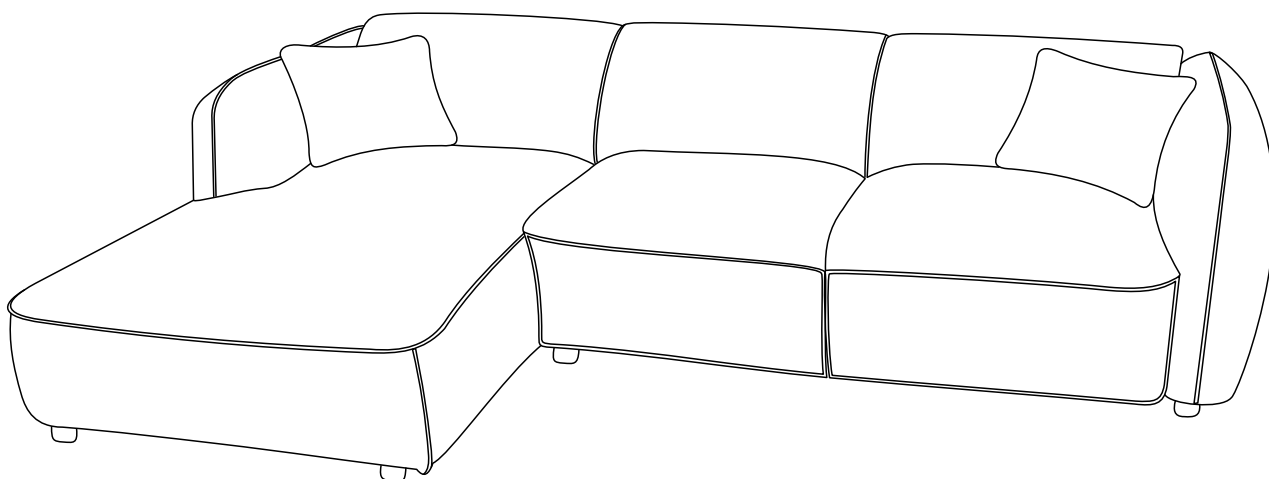

# CAMILIO LEFT CHAISE

<p>A x 15</p>  <p>Ø45 x 70 mm</p>	<p>B x 15</p>  <p>4,5 x 60 mm</p>
--	--

# 1