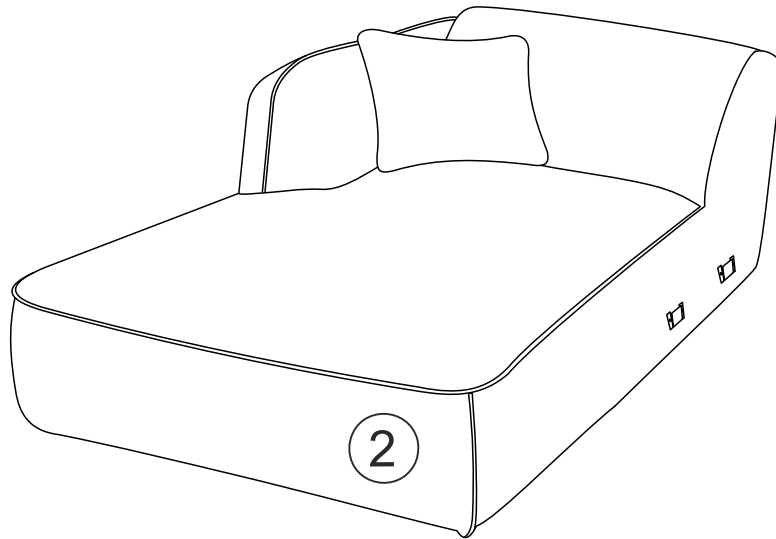

# CAMILIO LEFT CHAISE

<p>A x 15</p>  <p>Ø45 x 70 mm</p>	<p>B x 15</p>  <p>4,5 x 60 mm</p>
--	--