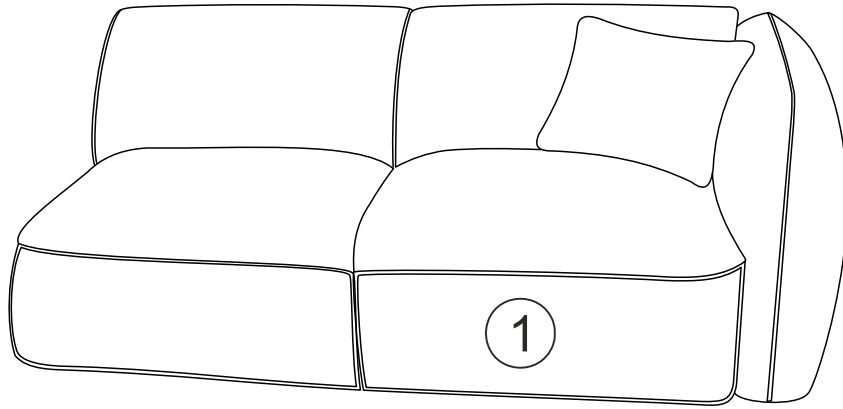

# CAMILIO LEFT CHAISE

<p>A x 15</p>  <p>Ø45 x 70 mm</p>	<p>B x 15</p>  <p>4,5 x 60 mm</p>
--	--