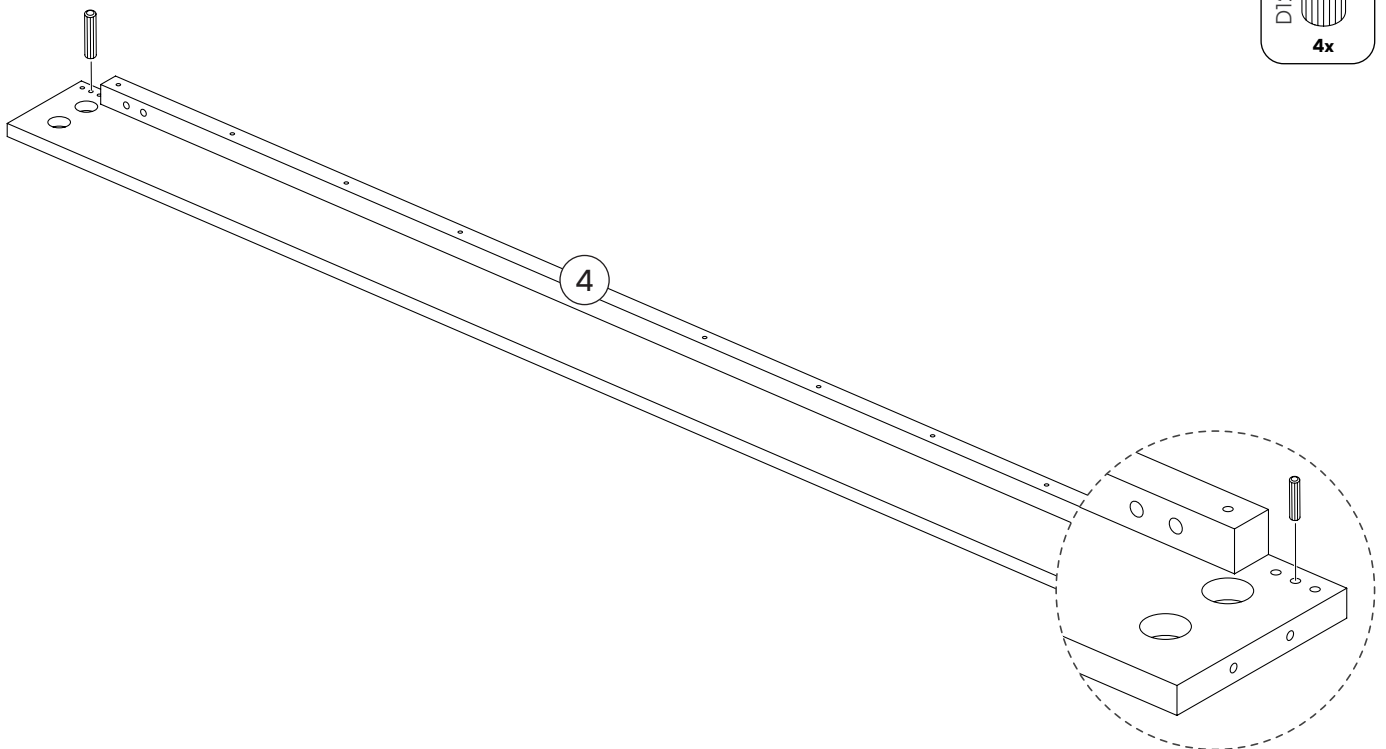

Ein letzter Check:

Bitte überprüfe, ob Du alle Teile hast.

Viel Spaß beim Aufbau!

1 2x