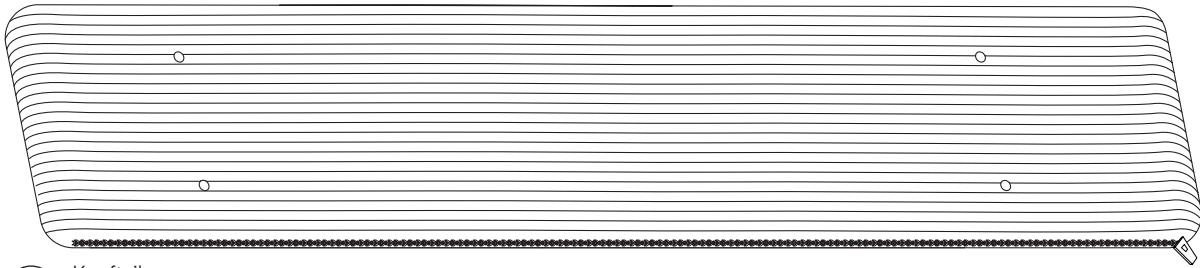

11 Kopfteil
1x