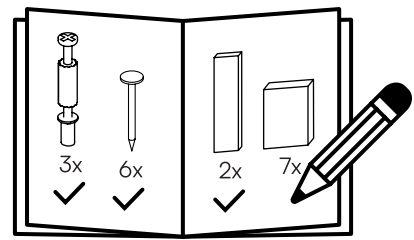

Ein letzter Check:

Bitte überprüfe, ob Du alle Teile hast.

Viel Spaß beim Aufbau!