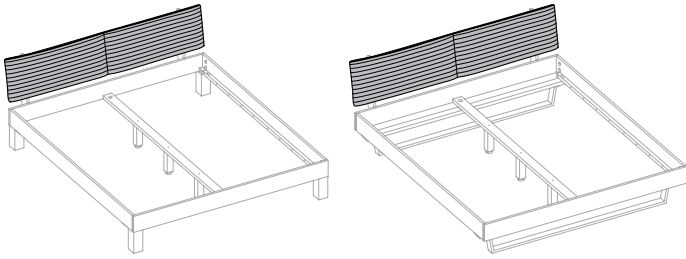

**4** Bettseite  
**2x**

**5** Lattenrostauflage  
**1x**

**6** Fußleiste  
**1x**

**7** Kopfleiste  
**1x**

**D12** - Dübel 10 x 30 mm  
2x

**F20** - Schraube M6 x 35 mm  
2x

**8C** Kopfteil, vertikal  
2x