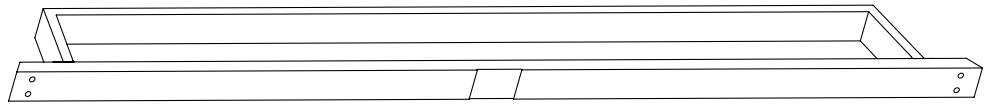

**T12** - Mausschlüssel  
1x

**F20** - Schraube M6 x 35 mm  
11x

**C23** - Gewindestange M8 x 80 mm  
10x

**D12** - Dübel 10 x 30 mm  
4x

**L87** - Klettverschluss  
12x

**1** Fuß, mittig  
**3x**

**2** Fußleiste  
**2x**

**4** Bettseite  
**2x**

**5** Lattenrostauflage  
**1x**

**6** Fußleiste  
**1x**

**7** Kopfleiste  
**1x**

**D12** - Dübel 10 x 30 mm  
2x

**F20** - Schraube M6 x 35 mm  
2x

**8C** Kopfteil, vertikal  
2x