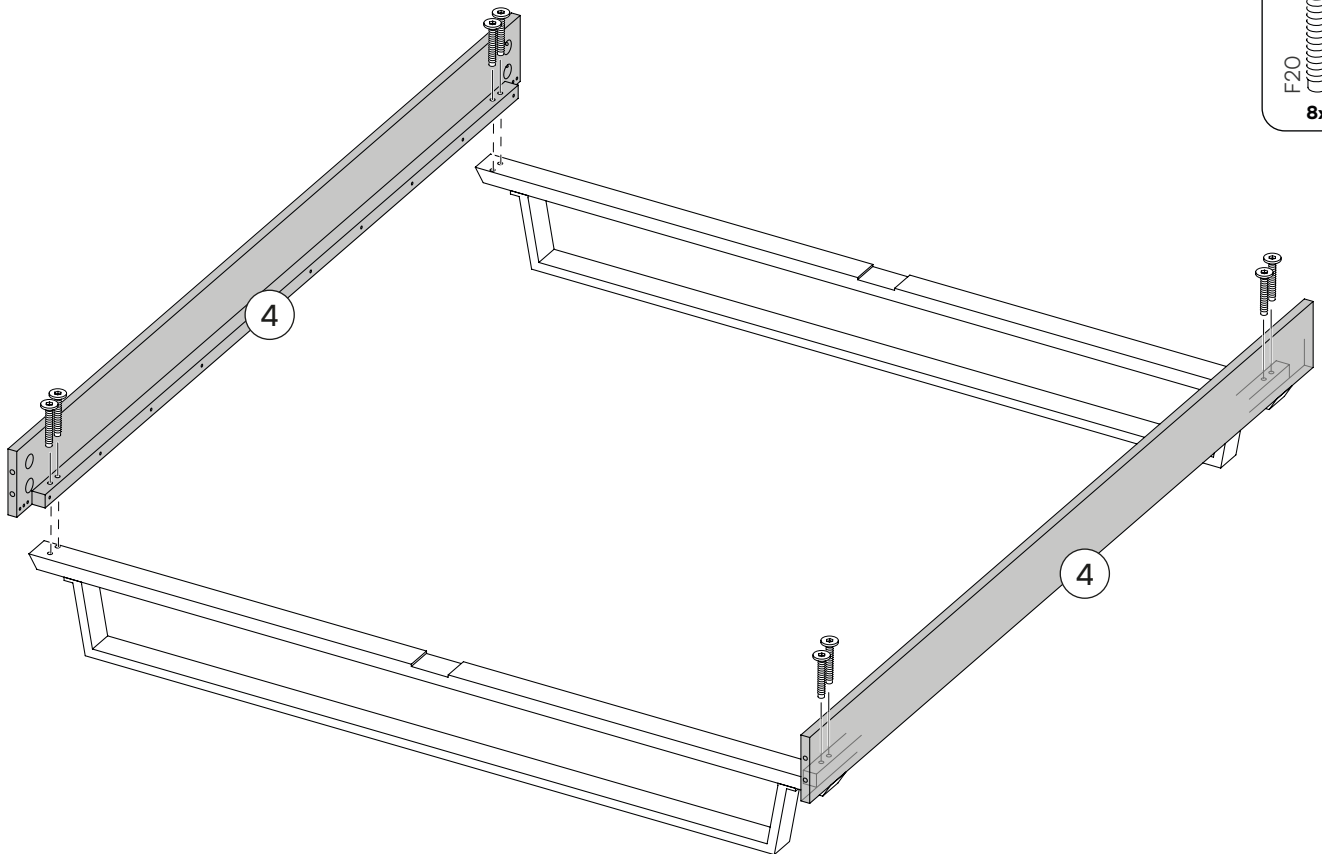

Ein letzter Check:

Bitte überprüfe, ob Du alle Teile hast.

Viel Spaß beim Aufbau!

1