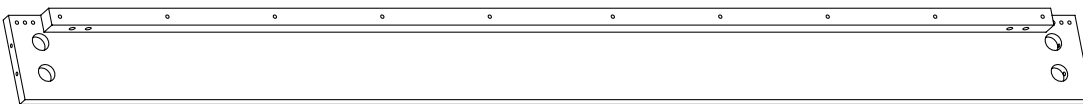

**F20** - Schraube M6 x 35 mm  
11x

**C23** - Gewindestange M8 x 80 mm  
10x

**D12** - Dübel 10 x 30 mm  
4x

**L87** - Klettverschluss  
12x

**1** Fuß, mittig  
**3x**

**2** Fußleiste  
**2x**

**4** Bettseite  
**2x**