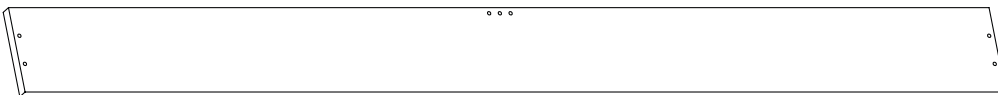

6 Fußleiste
1x