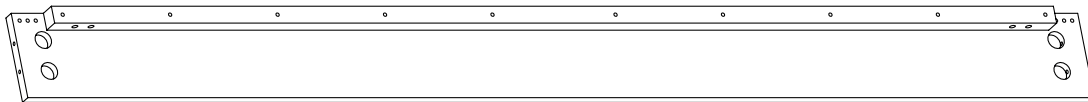

**T12** - Mausschlüssel  
1x

**F20** - Schraube M6 x 35 mm  
11x

**C23** - Gewindestange M8 x 80 mm  
10x

**D12** - Dübel 10 x 30 mm  
4x

**L87** - Klettverschluss  
12x

**1** Fuß, mittig  
**3x**

**2** Fußleiste  
**2x**

**4** Bettseite  
**2x**

**5** Lattenrostauflage  
**1x**

**6** Fußleiste  
**1x**

**7** Kopfleiste  
**1x**

**D12** - Dübel 10 x 30 mm  
2x

**F20** - Schraube M6 x 35 mm  
2x

**8C** Kopfteil, vertikal  
2x