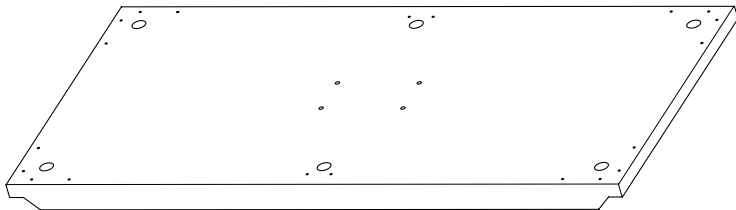

STEELSON

Kaminholzregal 'Keid', 140 x 90 / 150 x 120 cm

Hey,

wir freuen uns, dass Du Dich für unser Produkt entschieden hast. Beachte die kommenden Hinweise, um den Aufbau problemlos zu gestalten.

Viel Spaß mit Deinem Produkt!

50%

weniger Fehler beim Aufbau durch sorgfältiges Lesen der Anleitung

20-30
min

Fragen?

Wir sind für Dich da!

 service@bela-living.de

1 Deckplatte
1x

2 Boden
1x

3 Seitenwand
2x

4 Querleiste
1x

5 Dreiecksverstärkung
4x

6 Befestigungsplatte
8x

K10S - Schraube

60x

L54 - Fuß

6x