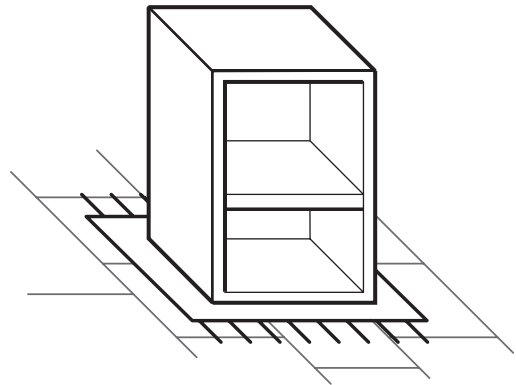

STEELSON

Kaminholzregal 'Keid', 140 x 90 / 150 x 120 cm

Hey,

wir freuen uns, dass Du Dich für unser Produkt entschieden hast. Beachte die kommenden Hinweise, um den Aufbau problemlos zu gestalten.

Viel Spaß mit Deinem Produkt!

50%

weniger Fehler beim Aufbau durch sorgfältiges Lesen der Anleitung

20-30
min

Fragen?

Wir sind für Dich da!

 service@bela-living.de

1 Deckplatte
1x

2 Boden
1x

3 Seitenwand
2x

4 Querleiste
1x

5 Dreiecksverstärkung
4x

6 Befestigungsplatte
8x

K10S - Schraube

60x

L54 - Fuß

6x