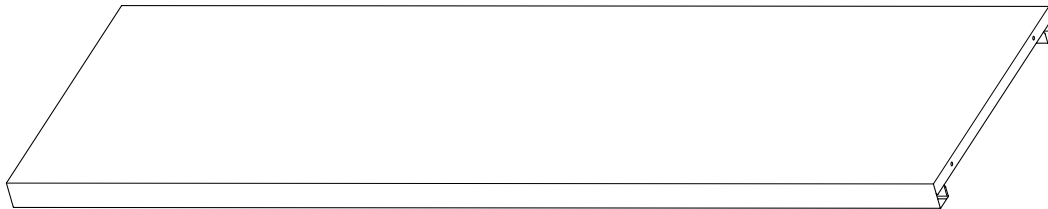

STEELSON

Kaminholzregal 'Keid', 140 x 90 / 150 x 120 cm

Hey,

wir freuen uns, dass Du Dich für unser Produkt entschieden hast. Beachte die kommenden Hinweise, um den Aufbau problemlos zu gestalten.

Viel Spaß mit Deinem Produkt!

50%

weniger Fehler beim Aufbau durch sorgfältiges Lesen der Anleitung

20-30
min

Fragen?

Wir sind für Dich da!

 service@bela-living.de

1 Deckplatte
1x

2 Boden
1x

3 Seitenwand
2x

4 Querleiste
1x

5 Dreiecksverstärkung
4x

6 Befestigungsplatte
8x

K10S - Schraube

60x

L54 - Fuß

6x