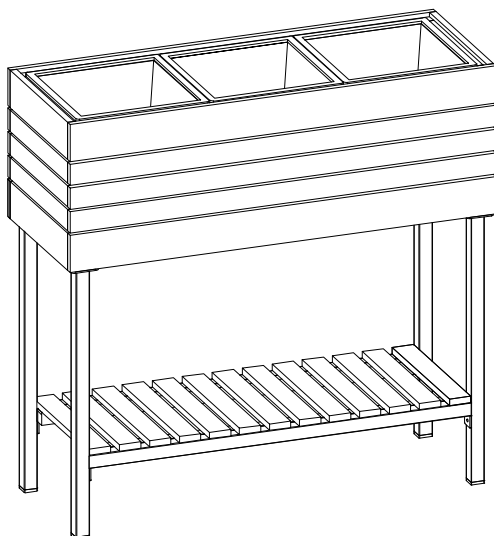

Assembly Instruction

Montageanleitung

Pflanzkasten 81,6x31,6x78cm mit Ablage braun
Low Rec. Planter 3 pot plaid slats with small shelf brown

Pflanzkasten 81,6x31,6x78cm mit Ablage hell
Low Rec. Planter 3 pot plaid slats with small shelf light teak

Pflanzkasten 81,6x31,6x78cm mit Ablage schwarz
Low Rec. Planter 3 pot plaid slats with small shelf black

Item Number # 120468 / 120469 / 120470

 <p>A= 1 pc</p>	 <p>B= 4 pcs</p>	 <p>C= 2 pcs</p>  <p>D= 1 pc</p>	 <p>E= 3 pcs</p>	<p>M6x20 mm</p>  <p>T1= 4 pcs</p> <p>M6x35 mm</p>  <p>T2= 6 pcs</p>	<p>Washer /Unterlagscheibe Ø16xØ6x1 mm</p>  <p>T3= 4 pcs</p> <p>4x15 mm</p>  <p>T4= 16 pcs</p>	<p>Allen key / Inbusschlüssel 4 mm</p>  <p>T5= 1 pc</p>
----------------------------------------------------------------------------------------------------	-----------------------------------------------------------------------------------------------------	--------------------------------------------------------------------------------------------------------------------------------------------------------------------------------------------------------	----------------------------------------------------------------------------------------------------	---------------------------------------------------------------------------------------------------------------------------------------------------------------------------------------------------------------------------------------	----------------------------------------------------------------------------------------------------------------------------------------------------------------------------------------------------------------------------------------------------------------------	----------------------------------------------------------------------------------------------------------------------------------------------