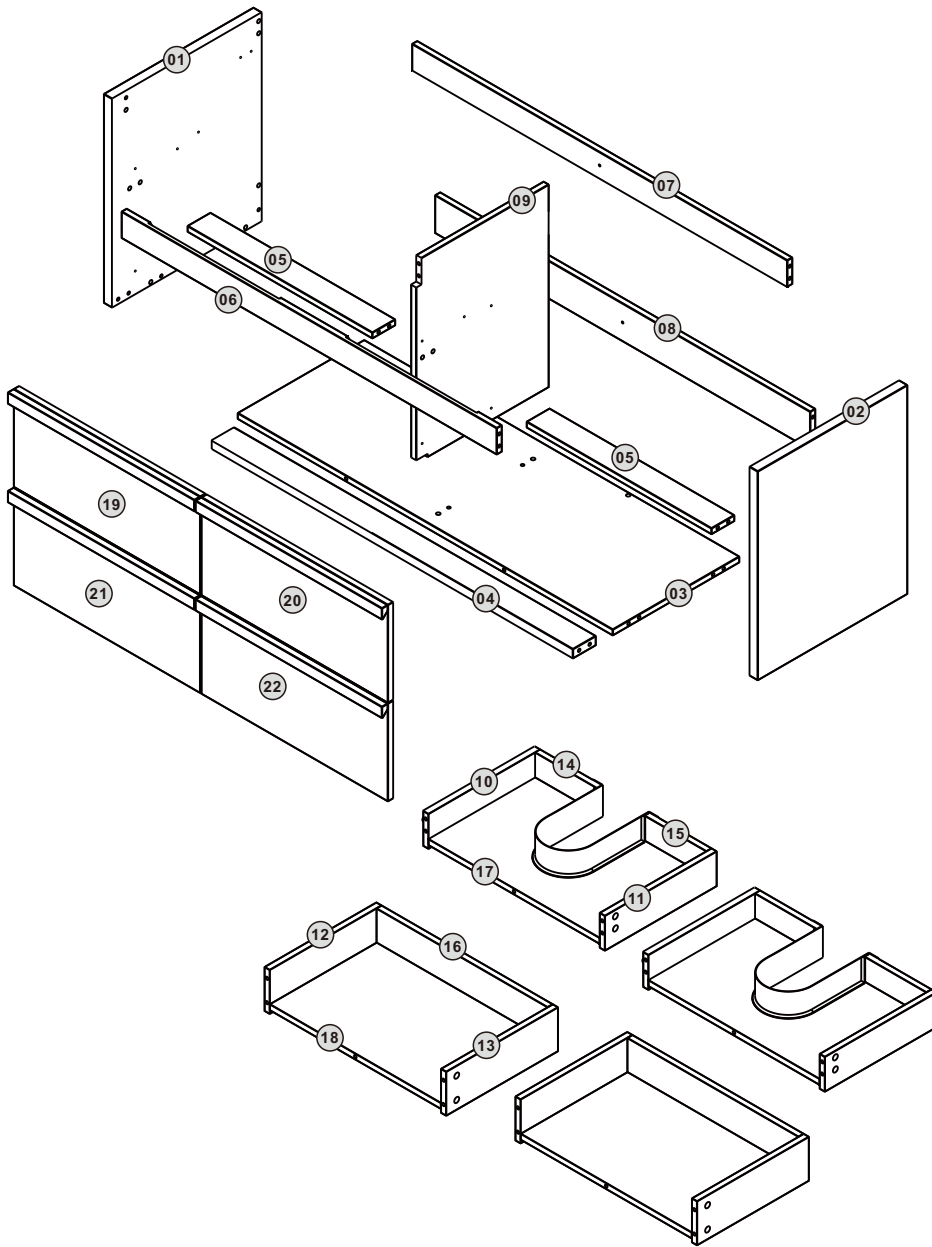

GUIDE D'INSTALLATION DU MEUBLE MURAL DE SALLE DE BAIN /WALL-MOUNTED BATHROOM CABINET
INSTALLATION GUIDE /BADEZIMMER-WANDSCHRANK INSTALLATIONSANLEITUNG /GUÍA DE INSTALACIÓN DE
GABINETES DE PARED PARA BAÑOS / GUIDA ALL'INSTALLAZIONE DEL MOBILE A PARETE BAGNO /
INSTALLATIEGIDS VOOR BADKAMER WANDKAST /GUIA DE INSTALAÇÃO DO GABINETE DE PAREDE DO
BANHEIRO /INSTRUKCJA MONTAŻU SZAFEK ŚCIENNYCH ŁAZIENKOWYCH

QUADRA

MEUBLE MURAL DE SALLE DE BAIN

RARGEUR 120CM
PHOTO FOURNIE À TITRE INDICATIF UNIQUEMENT

FR

Pensez à
donner ou recycler.

Association

ou

Magasin

ou

Déchèterie

<https://quefairedemesdechets.fr>

NO.	Quantité	Dimension LxIxP (mm)
01	1	<u>550*455*25</u>
02	1	<u>550*455*25</u>
03	1	<u>1140*385*16</u>
04	1	<u>1140*70*25</u>
05	2	<u>562*70*16</u>
06	1	<u>1140*70*16</u>
07	1	<u>1140*70*16</u>
08	1	<u>1140*100*16</u>
09	1	<u>533.5*403*16</u>
10	2	<u>340*92*16</u>
11	2	<u>340*92*16</u>
12	2	<u>340*116*16</u>
13	2	<u>340*116*16</u>
14	2	<u>188*66*16</u>
15	2	<u>188*66*16</u>
16	2	<u>520*90*16</u>
17	2	<u>520*340*16</u>
18	2	<u>520*340*16</u>
19	1	<u>567*258*34</u>
20	1	<u>567*258*34</u>
21	1	<u>567*258*34</u>
22	1	<u>567*258*34</u>

ST 4X30mm

x 4pcs

E

ST4*14mm

x34+1pcs

F

350mm

x 4pcs