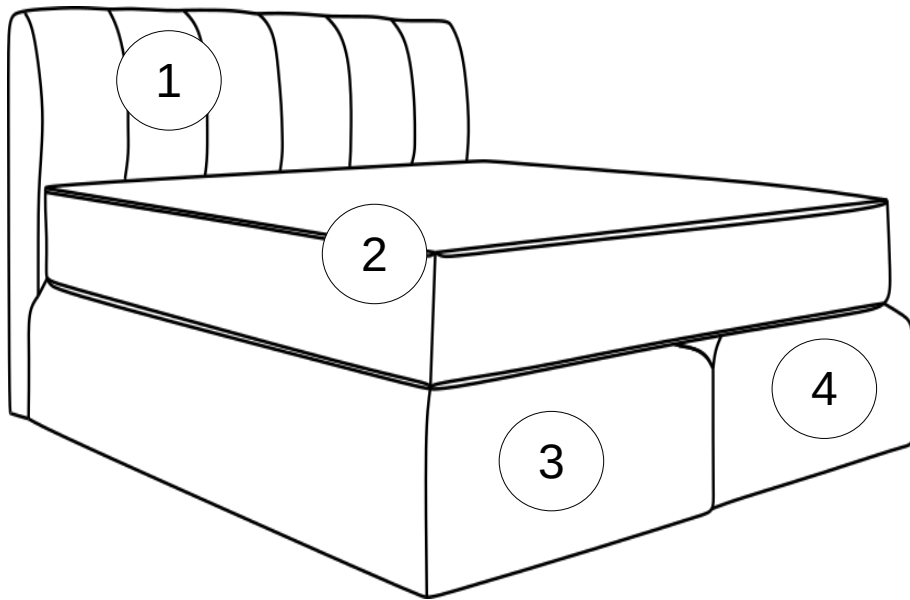

# OTARU

160x200  
180x200

|                |                   |       |        |      |      |     |     |     |     |        |
|----------------|-------------------|-------|--------|------|------|-----|-----|-----|-----|--------|
|                |                   |       |        |      |      |     |     |     |     |        |
| I              | J                 |       |        |      |      |     |     |     |     |        |
| 10*10<br>*2050 | 10*10*<br>830/930 | 11*11 | 3,5*16 | 3*12 |      | 36W |     |     |     | 3,5*16 |
| x 2            | x 2               | M     | N      | K    | L    | Q   | S   | O   | P   | N      |
|                |                   | x 2   | x 2    | x 14 | x 14 | x 1 | x 1 | x 2 | x 1 | x 1    |

1

2

3

4

5