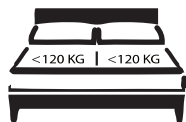

# OTARU

160x200  
180x200

|                |                   |       |        |      |      |     |     |     |     |        |
|----------------|-------------------|-------|--------|------|------|-----|-----|-----|-----|--------|
|                |                   |       |        |      |      |     |     |     |     |        |
| I              | J                 |       |        |      |      |     |     |     |     |        |
| 10*10<br>*2050 | 10*10*<br>830/930 | 11*11 | 3,5*16 | 3*12 |      | 36W |     |     |     | 3,5*16 |
| x 2            | x 2               | M     | N      | K    | L    | Q   | S   | O   | P   | N      |
|                |                   | x 2   | x 2    | x 14 | x 14 | x 1 | x 1 | x 2 | x 1 | x 1    |