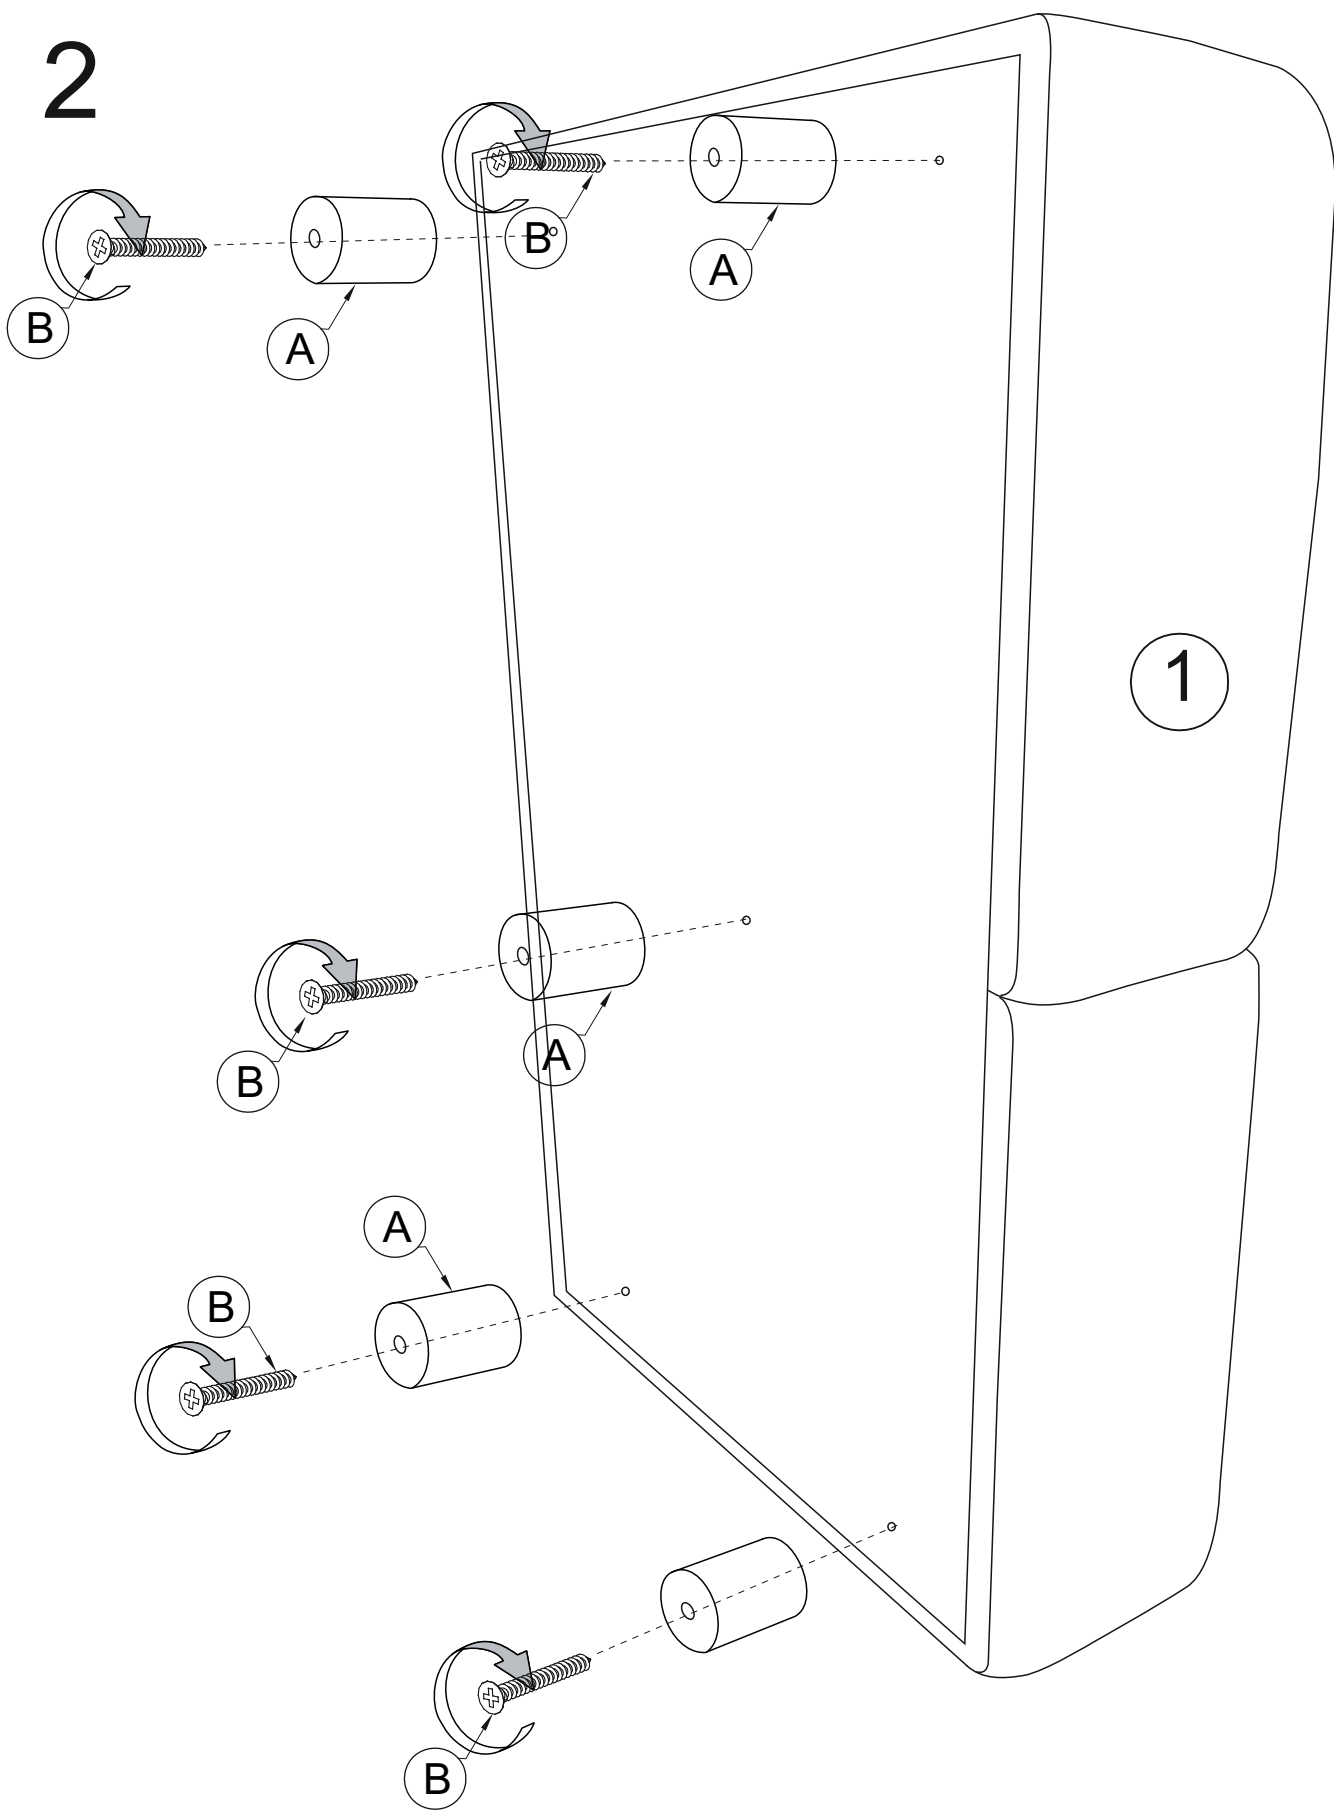

CLOUD U CORNER

			✓
①	1	1800x950x730	
②	1	1650x1100x730	
③	1	1650x1100x730	
④	1	450 x 450	

1

2

3