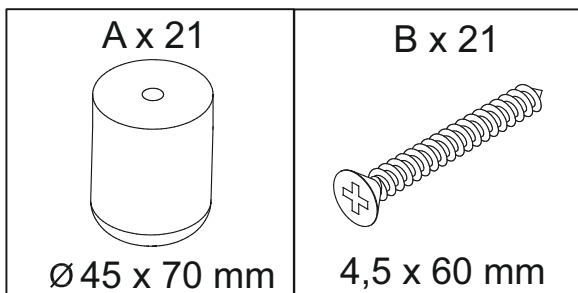

CLOUD U CORNER

			✓
①	1	1800x950x730	
②	1	1650x1100x730	
③	1	1650x1100x730	
④	1	450 x 450	

1

2

3