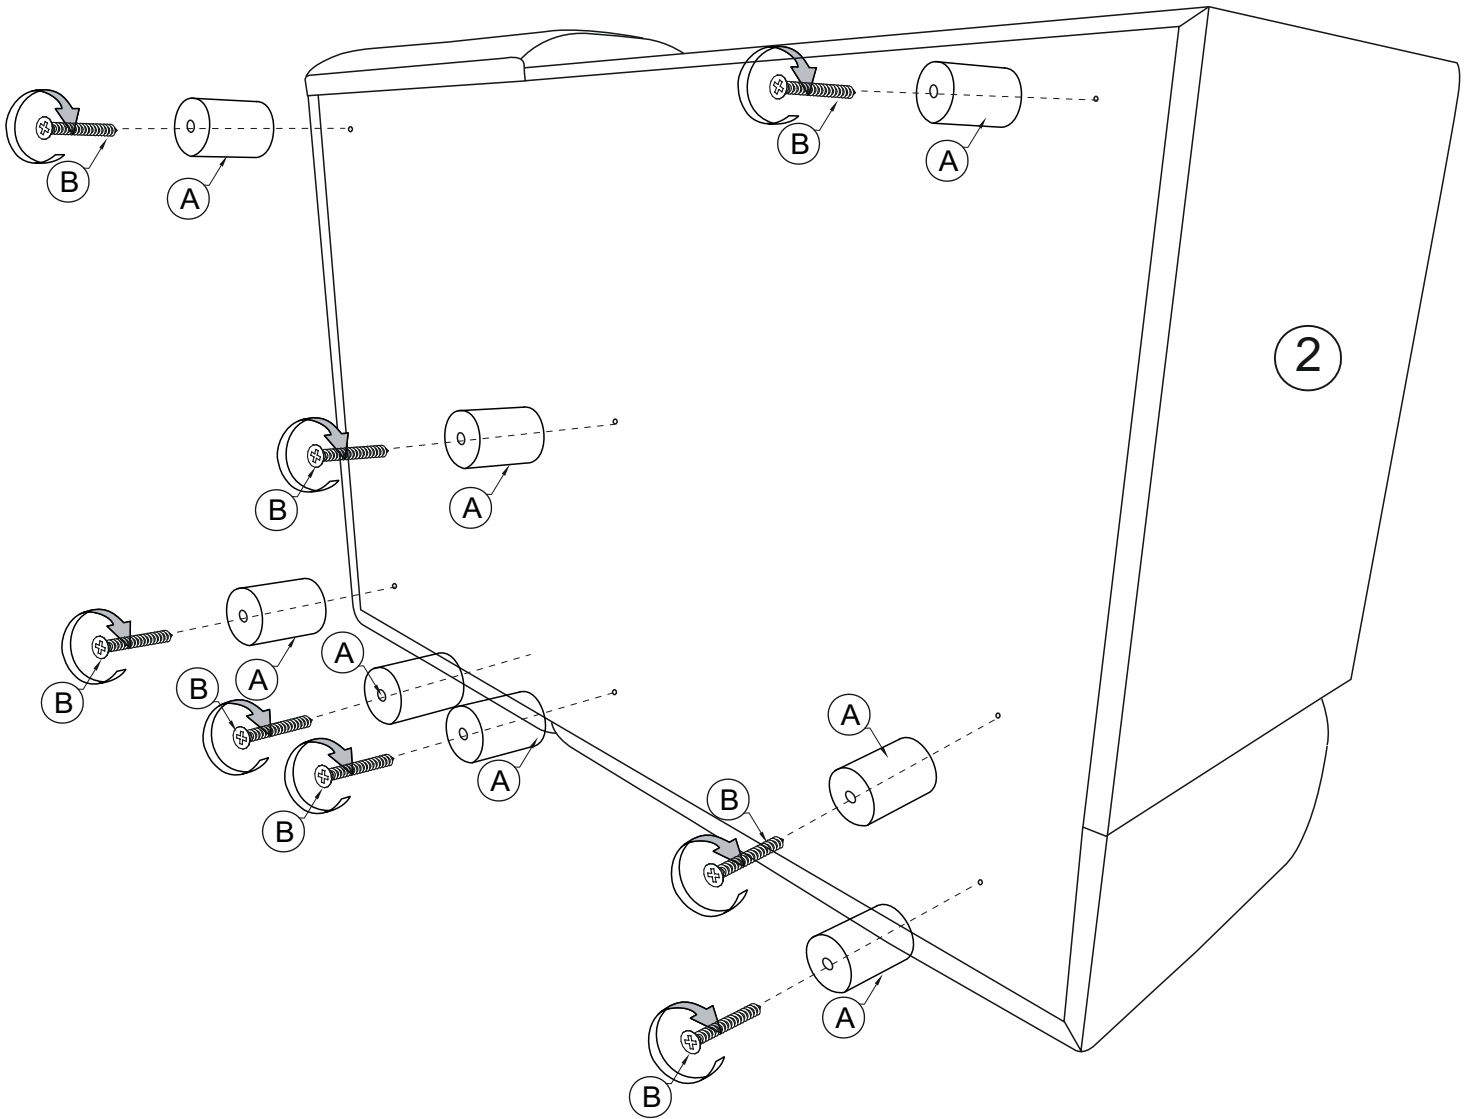

CLOUD U CORNER

			✓
①	1	1800x950x730	
②	1	1650x1100x730	
③	1	1650x1100x730	
④	1	450 x 450	

1

2

3