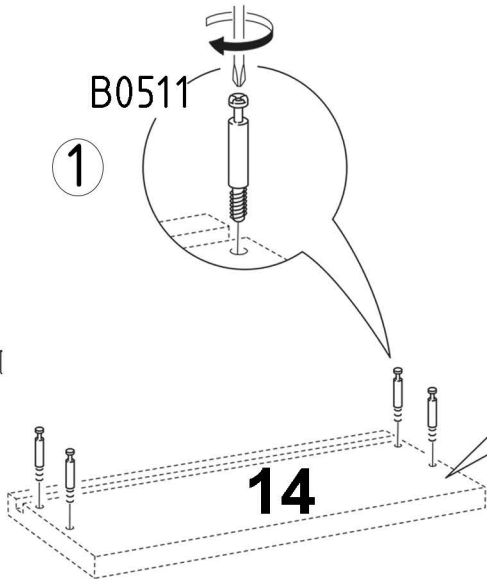

ASSEMBLY MANUAL