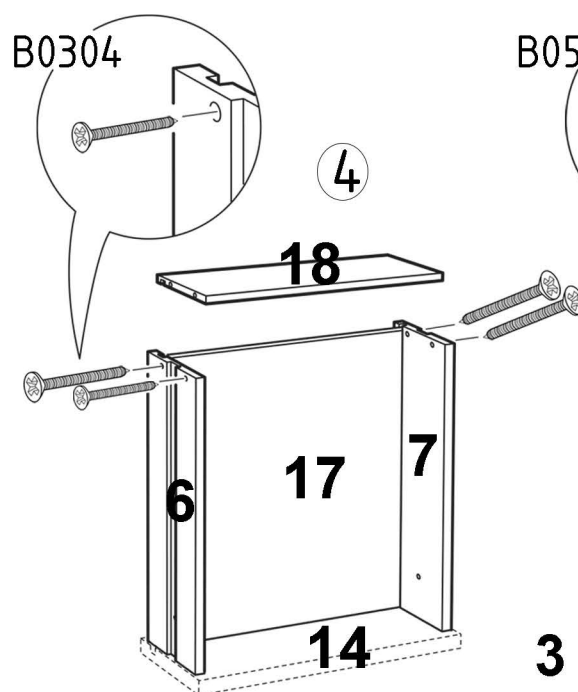

ASSEMBLY MANUAL