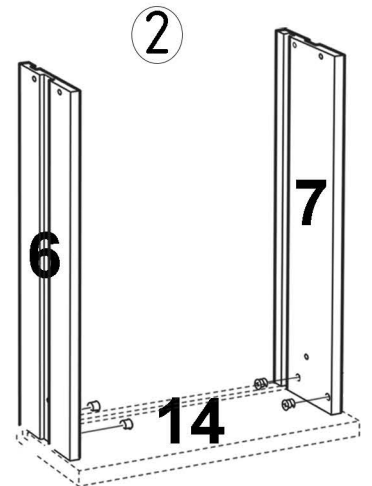

ASSEMBLY MANUAL