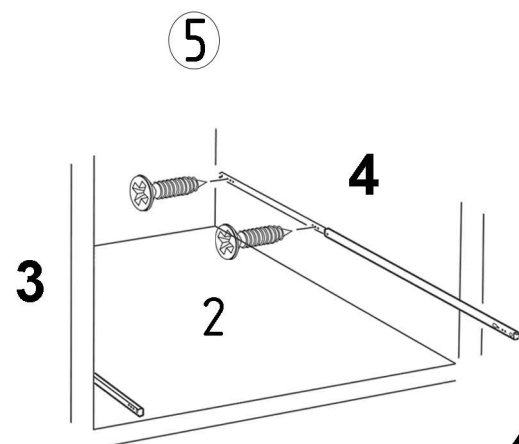

ASSEMBLY MANUAL