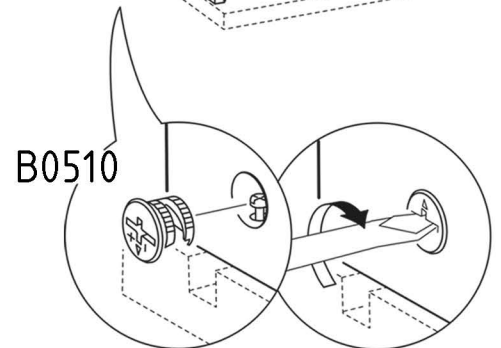

ASSEMBLY MANUAL