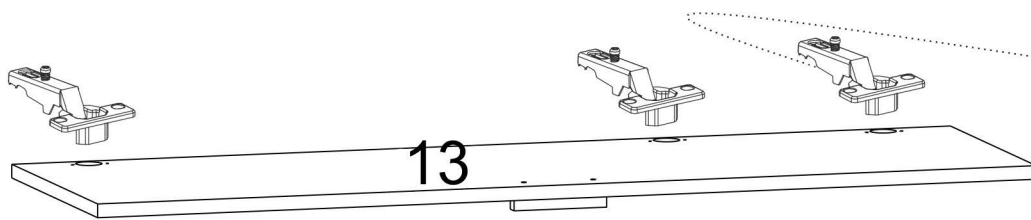

ASSEMBLY MANUAL