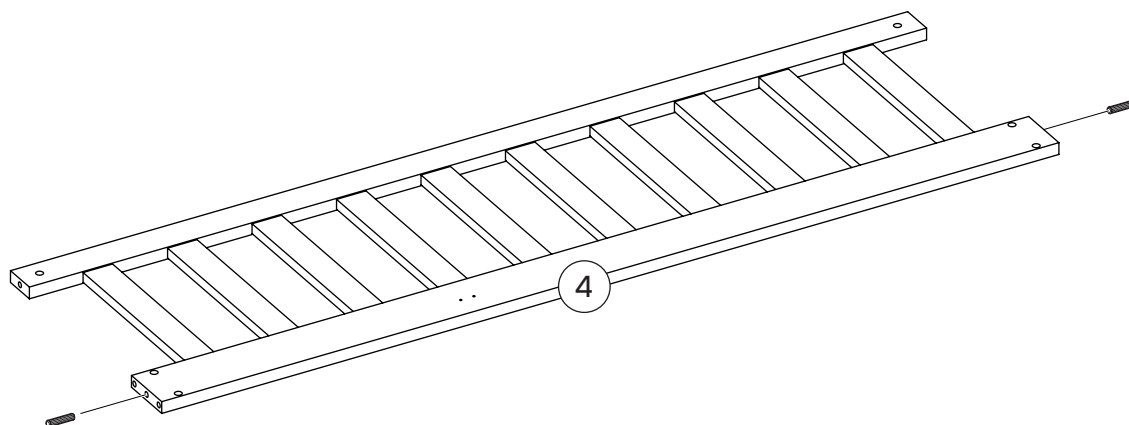

Ein letzter Check:

Bitte überprüfe, ob Du alle Teile hast.

Viel Spaß beim Aufbau!

1