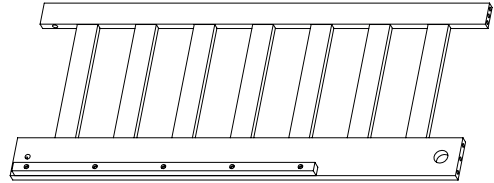

Bella
bing

Bia

Hausbett, 120 / 140 x 200 cm (hoch)

Hey,

ich freue mich, dass Du Dich für mein Produkt entschieden hast. Beachte die kommenden Hinweise, um den Aufbau problemlos zu gestalten.

Viel Spaß mit Deinem Produkt!

3 Stütze
1x

4 Außenwand, rechts
1x

5 Rückwand, links
1x

6 Rückwand, rechts
1x

7 Wand, vorne links
1x

8 Eingangsleiste
1x

9 Mittelstrebe, vorne
1x

10 Mittelstrebe, hinten
1x

11 Verbindungsleiste
2x

12 Dach - Verbindungsleiste
2x

13 Dach - Verbindungsleiste
2x

14 Dach - Verbindungsleiste, außen
2x

15 Dach - Verbindungsleiste, mittig
1x

16 Lattenrost, kurz
1x

17 Lattenrost - Verbindungsleiste
2x

18 Fuß, außen
2x

19 Fuß, mittig
1x

20 Seitenwand, links
1x

21 Lattenrost, lang
1x

W66 - Schraube 7 x 50

4x

C68 - Halbmondbeschlag

6x