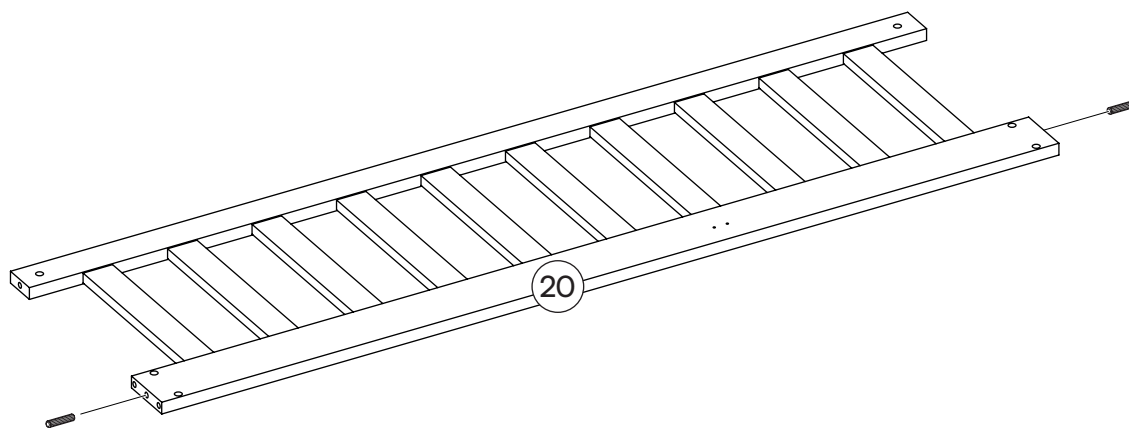

Ein letzter Check:

Bitte überprüfe, ob Du alle Teile hast.

Viel Spaß beim Aufbau!

1