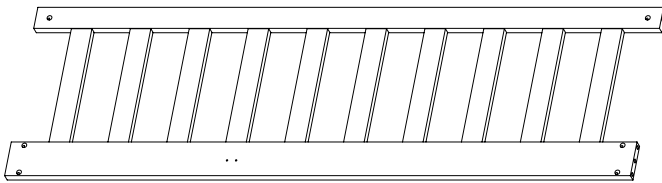

Bella
bing

Bia

Hausbett, 120 / 140 x 200 cm (hoch)

Hey,

ich freue mich, dass Du Dich für mein Produkt entschieden hast. Beachte die kommenden Hinweise, um den Aufbau problemlos zu gestalten.

Viel Spaß mit Deinem Produkt!

3 Stütze
1x

4 Außenwand, rechts
1x

5 Rückwand, links
1x

6 Rückwand, rechts
1x

7 Wand, vorne links
1x

8 Eingangsleiste
1x

9 Mittelstrebe, vorne
1x

10 Mittelstrebe, hinten
1x

11 Verbindungsleiste
2x

12 Dach - Verbindungsleiste
2x

13 Dach - Verbindungsleiste
2x

14 Dach - Verbindungsleiste, außen
2x

15 Dach - Verbindungsleiste, mittig
1x

16 Lattenrost, kurz
1x

17 Lattenrost - Verbindungsleiste
2x

18 Fuß, außen
2x

19 Fuß, mittig
1x

20 Seitenwand, links
1x

21 Lattenrost, lang
1x

W66 - Schraube 7 x 50

4x

C68 - Halbmondbeschlag

6x