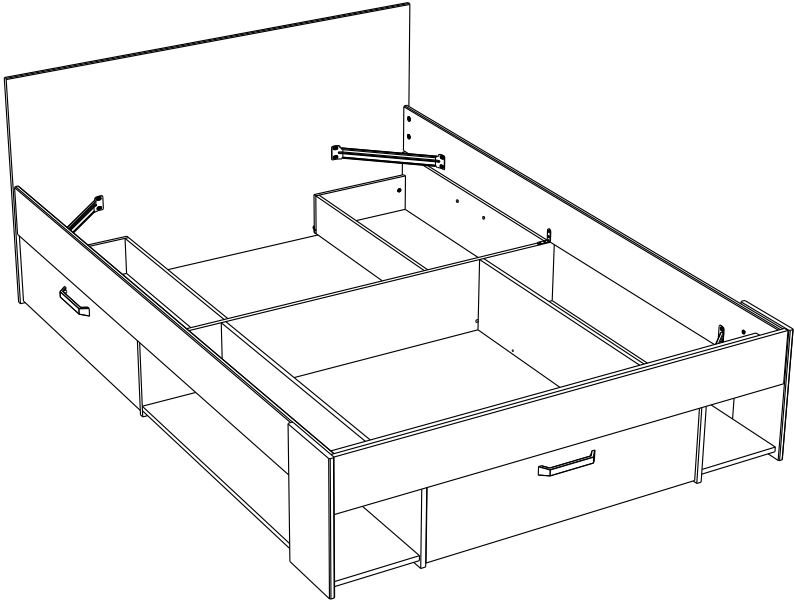

20792C

3303L240

PARISOT INDUSTRIE 70800 SAINT LOUP SUR SEMOUSE -FRANCE-

Gamme : ACHILLE

PARISOT INDUSTRIE

FR Remerciements :

Nous vous remercions d'avoir choisi un meuble créé et fabriqué par le Groupe Parisot et espérons qu'il vous donnera entière satisfaction.