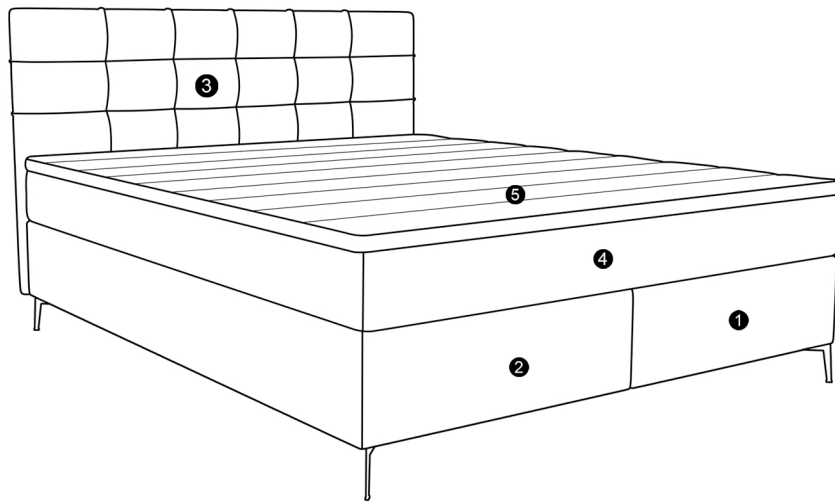

INAO

max.
200 kg

A x6 B x6 C x6 D x16

FR **DONNEZ OU RECYCLEZ**

ASSOCIATION OU MAGASIN OU LIVRAISON OU DÉCHÈTERIE

Adresses sur quefairedemesdechets.fr

140x200
160x200
180x200

- (D) AUFBAUANLEITUNG
- (NL) HANDLEIDING VOOR DE MONTAGE
- (TR) MONTAJ TALIMATI
- (RO) INSTRUCTIUNI DE ASAMBLARE
- (F) INSTRUCTION D'ASSEMBLAGE
- (CZ) POKYNY K MONTÁŽI
- (BG) ИНСТРУКЦИИ ЗА МОНТАЖ
- (HR) NAPUTCI ZA MONTAŽU
- (E) INSTRUCCIONES DE MONTAJE