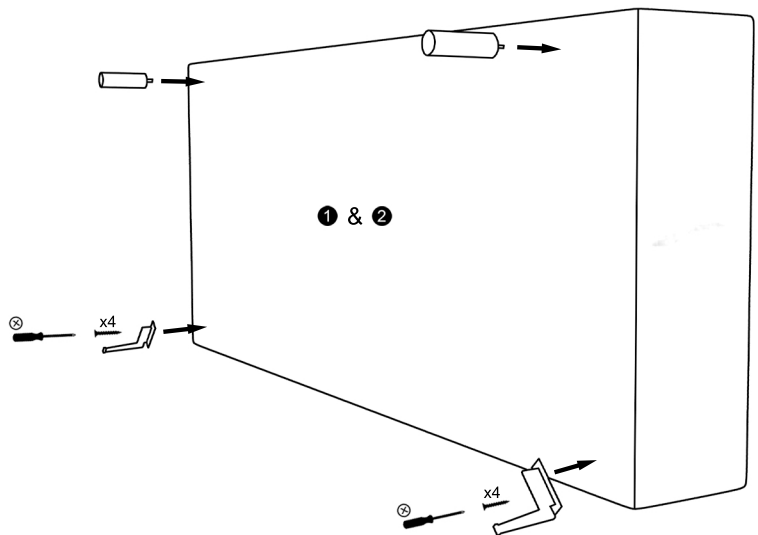

INAO

max.
200 kg

A x6 B x6 C x6 D x16

FR **DONNEZ OU RECYCLEZ**

ASSOCIATION OU MAGASIN OU LIVRAISON OU DÉCHÈTERIE

Adresses sur quefairedemesdechets.fr

140x200
160x200
180x200

- (D) AUFBAUANLEITUNG
- (NL) HANDLEIDING VOOR DE MONTAGE
- (TR) MONTAJ TALIMATI
- (RO) INSTRUCTIUNI DE ASAMBLARE
- (F) INSTRUCTION D'ASSEMBLAGE
- (CZ) POKYNY K MONTÁŽI
- (BG) ИНСТРУКЦИИ ЗА МОНТАЖ
- (HR) NAPUTCI ZA MONTAŽU
- (E) INSTRUCCIONES DE MONTAJE