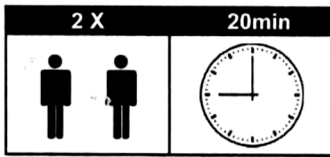

140x200
160x200
180x200

(D) AUFBAUANLEITUNG	(GB) ASSEMBLY INSTRUCTIONS
(NL) HANDLEIDING VOOR DE MONTAGE	(PL) INSTRUKCJA MONTAŻU
(TR) MONTAJ TALIMATI	(RU) Инструкция по монтажу
(RO) INSTRUCTIUNI DE ASAMBLARE	(I) PROCEDURA DI ASSEMBLAGGIO
(F) INSTRUCTION D'ASSEMBLAGE	(SK) POKYNY K MONTÁŽI
(CZ) POKYNY K MONTÁŽI	(HU) KÖZGYŰLÉS UTASÍTÁSOK
(BG) ИНСТРУКЦИИ ЗА МОНТАЖ	(SLO) NAVODILA ZA MONTAŽO
(HR) NAPUTCI ZA MONTAŽU	(S) MONTERINGSANVISNING
(E) INSTRUCCIONES DE MONTAJE	(LT) DIEGIMO INSTRUKCIJOS

INAO