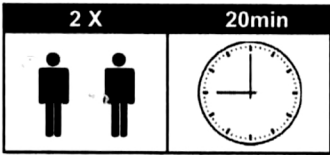

INAO

max.
200 kg

A x6 B x6 C x6 D x16

FR **DONNEZ OU RECYCLEZ**

ASSOCIATION OU MAGASIN OU LIVRAISON OU DÉCHÈTERIE

Adresses sur quefairedemesdechets.fr

140x200
160x200
180x200

- (D) AUFBAUANLEITUNG
- (NL) HANDLEIDING VOOR DE MONTAGE
- (TR) MONTAJ TALIMATI
- (RO) INSTRUCTIUNI DE ASAMBLARE
- (F) INSTRUCTION D'ASSEMBLAGE
- (CZ) POKYNY K MONTÁŽI
- (BG) ИНСТРУКЦИИ ЗА МОНТАЖ
- (HR) NAPUTCI ZA MONTAŽU
- (E) INSTRUCCIONES DE MONTAJE