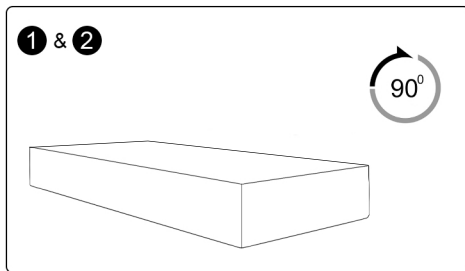

INAO

max.
200 kg

A x6 B x6 C x6 D x16

FR **DONNEZ OU RECYCLEZ**

ASSOCIATION OU MAGASIN OU LIVRAISON OU DÉCHÈTERIE

Adresses sur quefairedemesdechets.fr

140x200
160x200
180x200

- (D) AUFBAUANLEITUNG
- (NL) HANDLEIDING VOOR DE MONTAGE
- (TR) MONTAJ TALIMATI
- (RO) INSTRUCTIUNI DE ASAMBLARE
- (F) INSTRUCTION D'ASSEMBLAGE
- (CZ) POKYNY K MONTÁŽI
- (BG) ИНСТРУКЦИИ ЗА МОНТАЖ
- (HR) NAPUTCI ZA MONTAŽU
- (E) INSTRUCCIONES DE MONTAJE