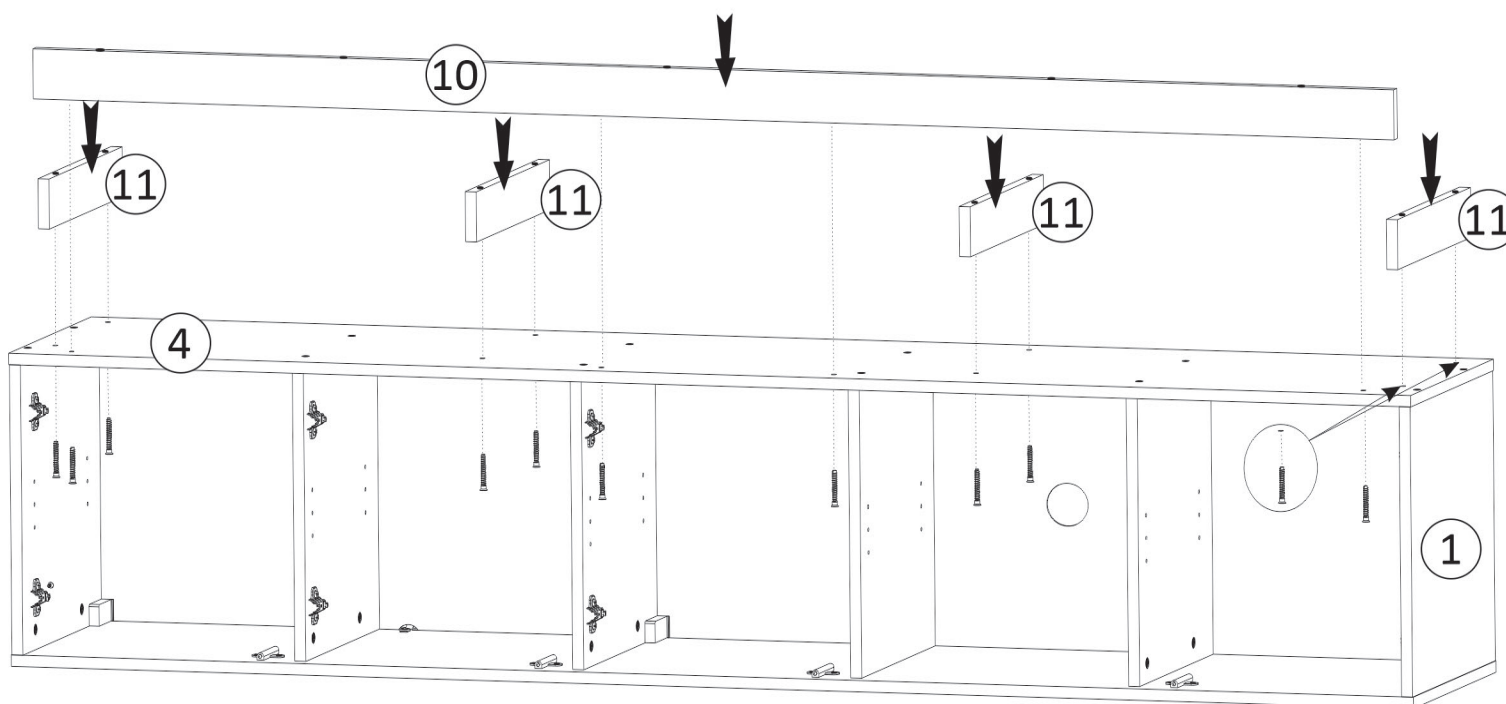

REDONIA MEUBLE TV

1/8

1	406	400	16 x	1	2/2
2	406	400	16 x	1	2/2
3	2033	400	16 x	1	1/2
4	2033	400	16 x	1	1/2
5	406	356	16 x	1	2/2
6	406	356	16 x	1	2/2
7	406	356	16 x	1	2/2
8	406	356	16 x	1	2/2
9	385	354	16 x	5	2/2
10	1973	70	16 x	1	1/2
11	354	70	16 x	4	1/2
12	400	400	18 x	1	2/2
13	400	400	18 x	3	2/2
14	2013	420	3 x	1	1/2

8

Tylko opcja stojąca
Only stand option

9

Tylko opcja stojąca
Only stand option