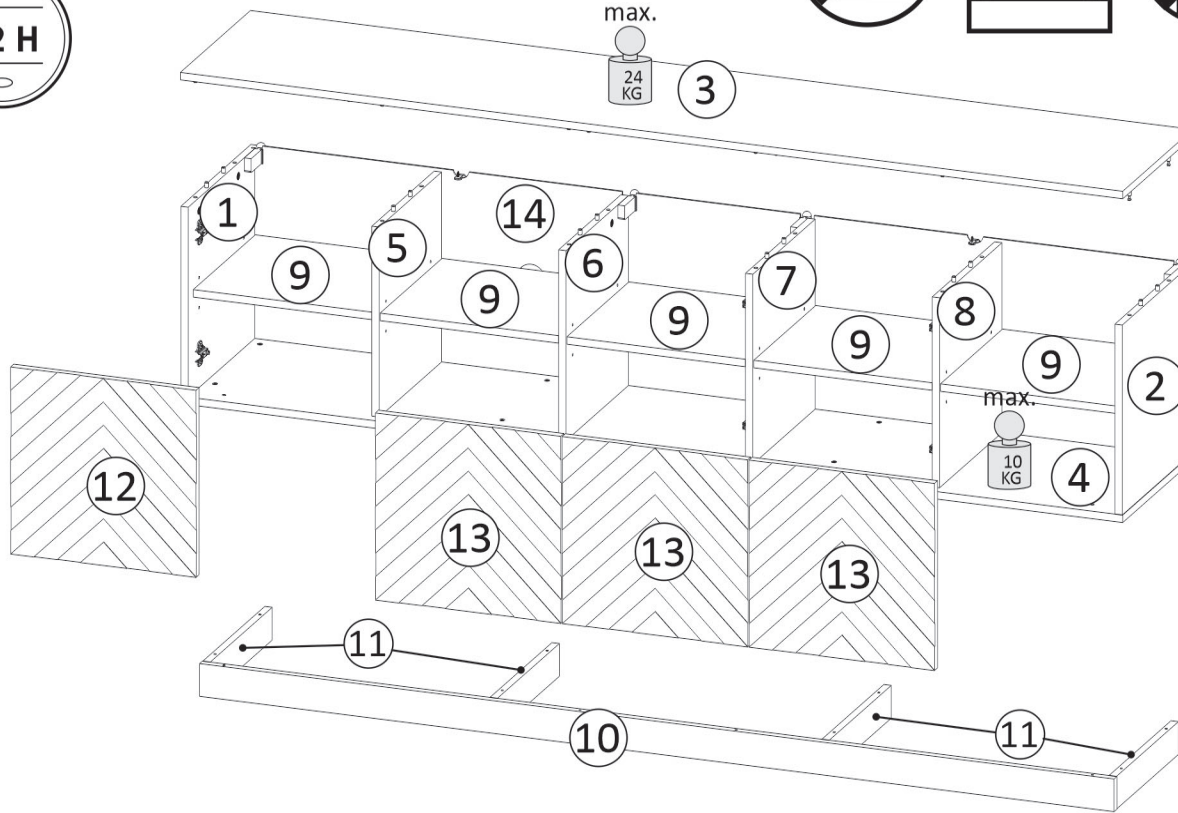

REDONIA MEUBLE TV

1/8

1	406	400	16 x	1	2/2
2	406	400	16 x	1	2/2
3	2033	400	16 x	1	1/2
4	2033	400	16 x	1	1/2
5	406	356	16 x	1	2/2
6	406	356	16 x	1	2/2
7	406	356	16 x	1	2/2
8	406	356	16 x	1	2/2
9	385	354	16 x	5	2/2
10	1973	70	16 x	1	1/2
11	354	70	16 x	4	1/2
12	400	400	18 x	1	2/2
13	400	400	18 x	3	2/2
14	2013	420	3 x	1	1/2

8

Tylko opcja stojąca
Only stand option

9

Tylko opcja stojąca
Only stand option