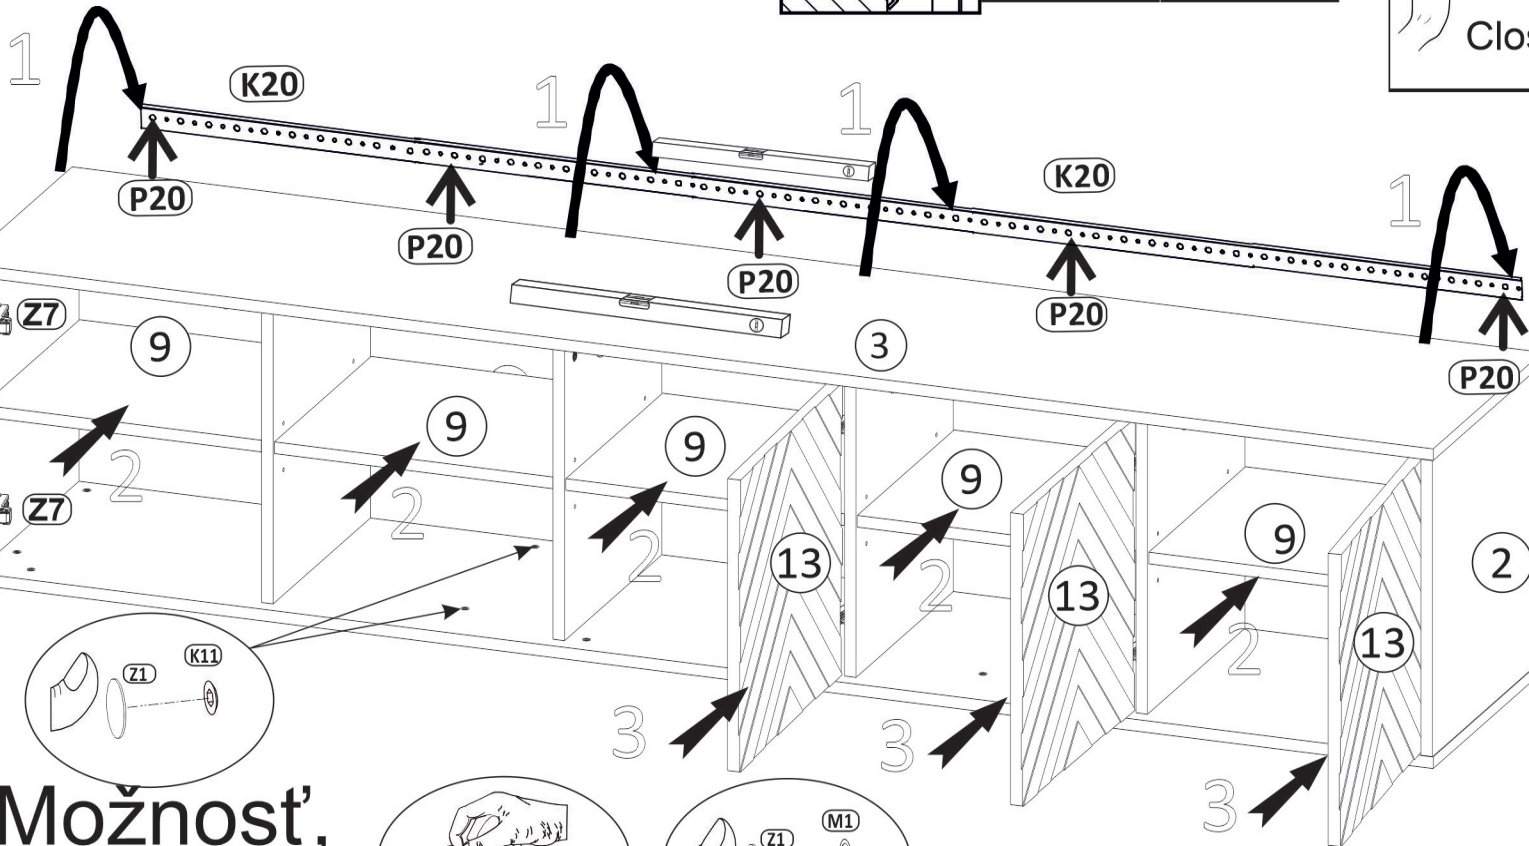

7

Opcja, option, Možnosť