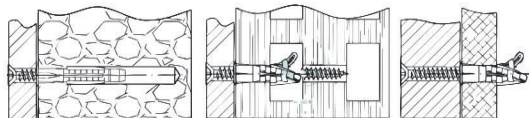

REDONIA MEUBLE TV

1/8

1	406	400	16 x	1	2/2
2	406	400	16 x	1	2/2
3	2033	400	16 x	1	1/2
4	2033	400	16 x	1	1/2
5	406	356	16 x	1	2/2
6	406	356	16 x	1	2/2
7	406	356	16 x	1	2/2
8	406	356	16 x	1	2/2
9	385	354	16 x	5	2/2
10	1973	70	16 x	1	1/2
11	354	70	16 x	4	1/2
12	400	400	18 x	1	2/2
13	400	400	18 x	3	2/2
14	2013	420	3 x	1	1/2

8

Tylko opcja stojąca
Only stand option

9

Tylko opcja stojąca
Only stand option