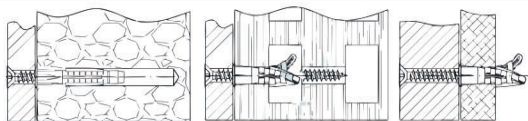

7

Opcja, option, Možnosť