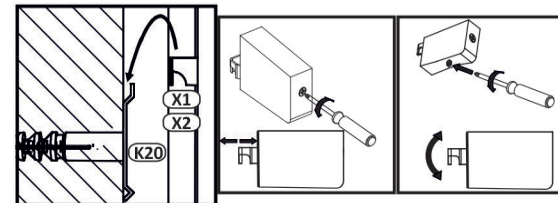

7

Opcja, option, Možnosť