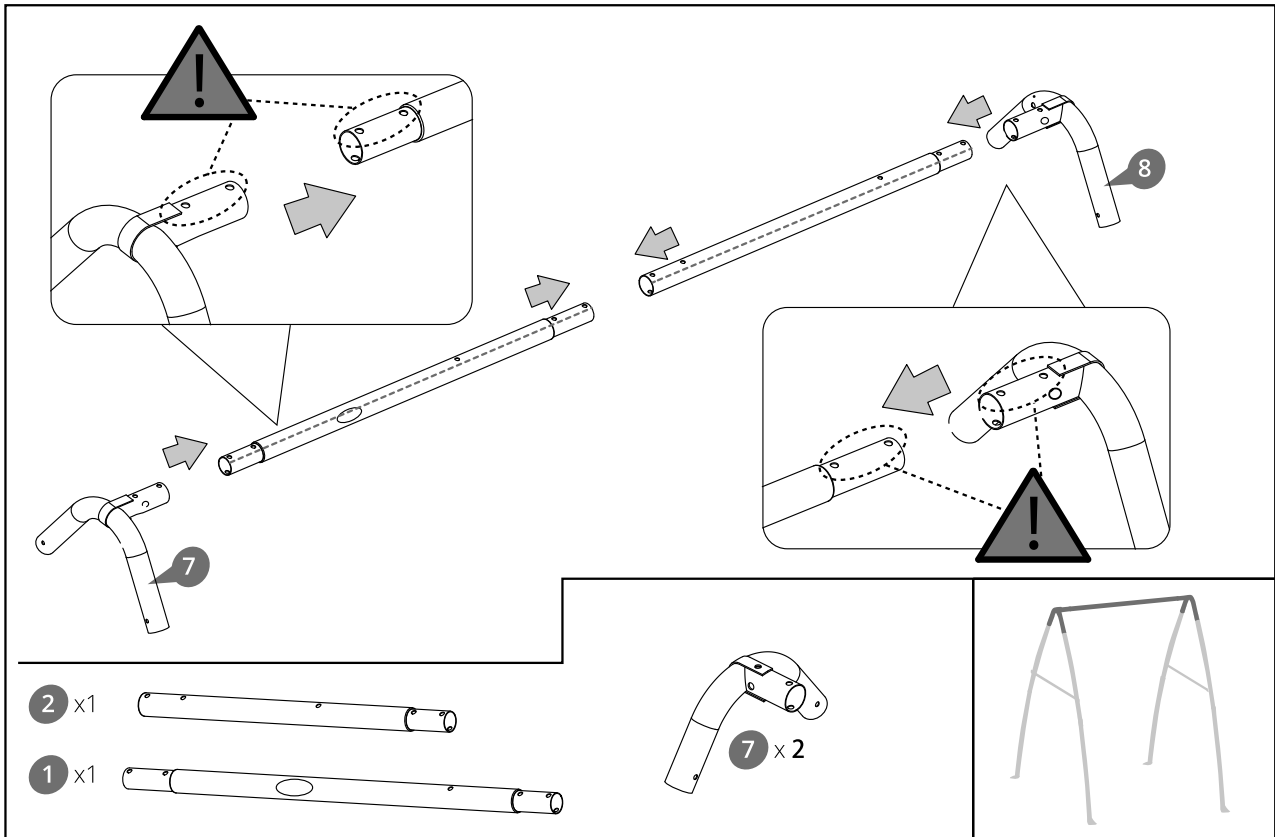

METAL SWING SET WITH GLIDER

ASSEMBLY

1