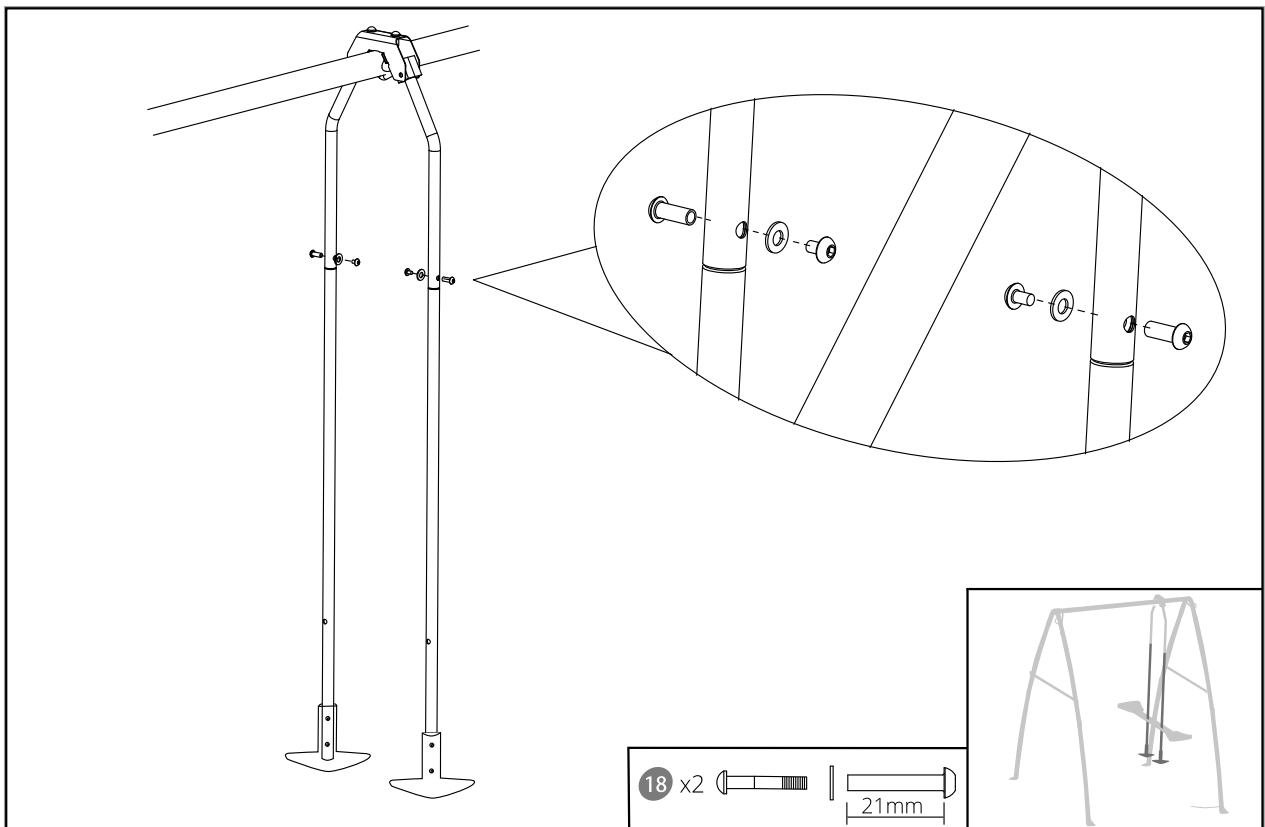

METAL SWING SET WITH GLIDER

ASSEMBLY

9

10

BY PRAGMA