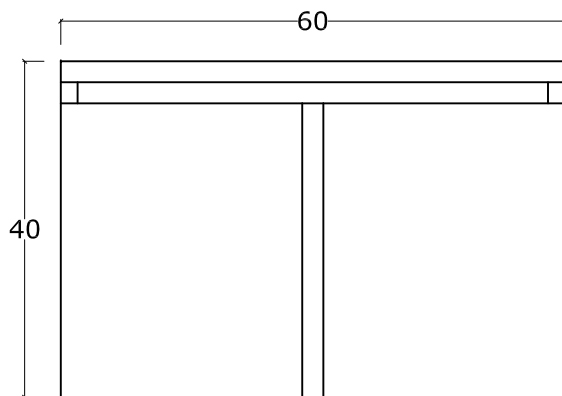

Top View / Tampak Atas

Front View / Tampak Depan

Front Section / Potongan Depan

PERSPEKTIF

Side View / Tampak Samping

Side Section / Potongan Samping

	-	DIMENSIONAL	Page : 1 off 1	Scale: 1 : 7	FORM ACC BUYER	NO FORM :	FM - R&D - 001	
	Code : NDBF - 020	W : 100 cm	Glass :	Drawn By : -	Revisi :	0		
	Name : Milan Mat Bathroom	D : 40 cm H : 3 cm			Tgl.Efektif :	04-6-2023		

PERSPEKTIF

Front View / Tampak Depan

Side View / Tampak Samping

Front Section / Potongan Depan

Side Section / Potongan Samping

	-	DIMENSIONAL	Page : 1 off 1	Scale: 1 : 10	FORM ACC BUYER	NO FORM :	FM - R&D - 001
	Code : TSFA - 1005B	W : 100 cm	Glass :	Drawn By : -	Revisi : 0		
	Name : Birmingham 1 Mirror	D : 70 cm H : 20 cm			Tgl.Efektif : 04-6-2023		

Instal to Wall

PERSPEKTIF

Front View / Tampak Depan

Front Section / Potongan Depan

Side View / Tampak Samping

Side Section / Potongan Samping

	-	DIMENSIONAL	Page : 1 off 1	Scale: 1 : 9	FORM ACC BUYER	NO FORM :	FM - R&D - 001
	Code : NDBF - 032	W : 60 cm	Glass :	Drawn By :	Revisi :	0	
	Name : Sevilla Chest Bathroom	D : 40 cm H : 40 cm		-	Tgl.Efektif :	04-6-2023	