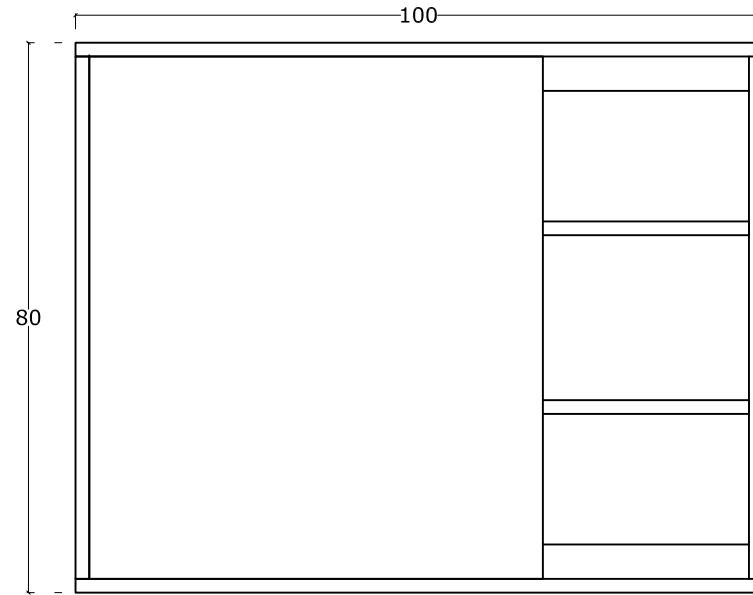

Top View / Tampak Atas

Front View / Tampak Depan

Front Section / Potongan Depan

PERSPEKTIF

Side View / Tampak Samping

Side Section / Potongan Samping

	-	DIMENSIONAL	Page : 1 off 1	Scale: 1 : 7	FORM ACC BUYER	NO FORM :	FM - R&D - 001	
	Code : NDBF - 020	W : 100 cm	Glass :	Drawn By : -	Revisi :	0		
	Name : Milan Mat Bathroom	D : 40 cm H : 3 cm			Tgl.Efektif :	04-6-2023		

PERSPEKTIF

Front View / Tampak Depan

Side View / Tampak Samping

Front Section / Potongan Depan

Side Section / Potongan Samping

	-	DIMENSIONAL	Page : 1 off 1	Scale: 1 : 10	FORM ACC BUYER	NO FORM :	FM - R&D - 001
	Code : TSFA - 1005B	W : 100 cm	Glass :	Drawn By : -	Revisi : 0		
	Name : Birmingham 1 Mirror	D : 70 cm H : 20 cm			Tgl.Efektif : 04-6-2023		