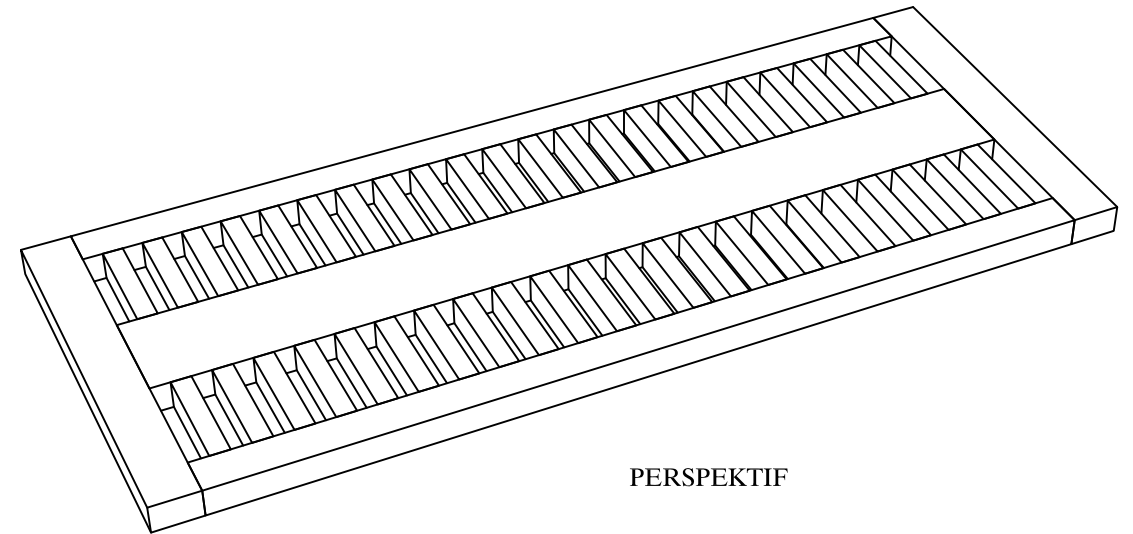

Front View / Tampak Depan

Side View / Tampak Samping

Side Section / Potongan Samping

	-	DIMENSIONAL	Page : 1 off 1	Scale: 1 : 11	FORM ACC BUYER		NO FORM : FM - R&D - 001		
	Code : NDBF - 006				W : 40 cm	Glass :	Drawn By : -	Revisi :	0
	Name : Genova Rack Bathroom							H : 40 cm	Tgl.Efektif :
		H : 180 cm							

Top View / Tampak Atas

Front View / Tampak Depan

Front Section / Potongan Depan

PERSPEKTIF

Side View / Tampak Samping

Side Section / Potongan Samping

	-	DIMENSIONAL	Page : 1 off 1	Scale: 1 : 7	FORM ACC BUYER	NO FORM :	FM - R&D - 001	
	Code : NDBF - 020	W : 100 cm	Glass :	Drawn By : -	Revisi :	0		
	Name : Milan Mat Bathroom	D : 40 cm H : 3 cm			Tgl.Efektif :	04-6-2023		

PERSPEKTIF

Front View / Tampak Depan

Side View / Tampak Samping

Front Section / Potongan Depan

Side Section / Potongan Samping

	-	DIMENSIONAL	Page : 1 off 1	Scale: 1 : 10	FORM ACC BUYER	NO FORM :	FM - R&D - 001
	Code : TSFA - 1005B	W : 100 cm	Glass :	Drawn By : -	Revisi : 0		
	Name : Birmingham 1 Mirror	D : 70 cm H : 20 cm			Tgl.Efektif : 04-6-2023		