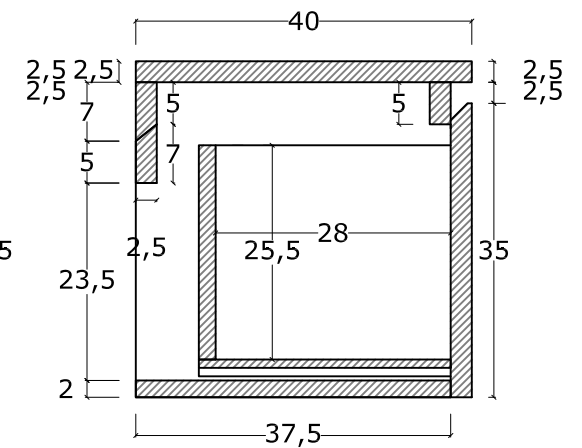

Top View / Tampak Atas

Front View / Tampak Depan

Front Section / Potongan Depan

PERSPEKTIF

Side View / Tampak Samping

Side Section / Potongan Samping

	-	DIMENSIONAL	Page : 1 off 1	Scale: 1 : 7	FORM ACC BUYER	NO FORM :	FM - R&D - 001	
	Code : NDBF - 020	W : 100 cm	Glass :	Drawn By : -	Revisi :	0		
	Name : Milan Mat Bathroom	D : 40 cm H : 3 cm			Tgl.Efektif :	04-6-2023		

PERSPEKTIF

Front View / Tampak Depan

Side View / Tampak Samping

Front Section / Potongan Depan

Side Section / Potongan Samping

	-	DIMENSIONAL	Page : 1 off 1	Scale: 1 : 10	FORM ACC BUYER	NO FORM :	FM - R&D - 001
	Code : TSFA - 1005B	W : 100 cm	Glass :	Drawn By : -	Revisi : 0		
	Name : Birmingham 1 Mirror	D : 70 cm H : 20 cm			Tgl.Efektif : 04-6-2023		

Instal to Wall

PERSPEKTIF

Front View / Tampak Depan

Front Section / Potongan Depan

Side View / Tampak Samping

Side Section / Potongan Samping

	-	DIMENSIONAL	Page : 1 off 1	Scale: 1 : 9	FORM ACC BUYER	NO FORM :	FM - R&D - 001
	Code : NDBF - 032	W : 60 cm	Glass :	Drawn By :	Revisi :	0	
	Name : Sevilla Chest Bathroom	D : 40 cm H : 40 cm		-	Tgl.Efektif :	04-6-2023	