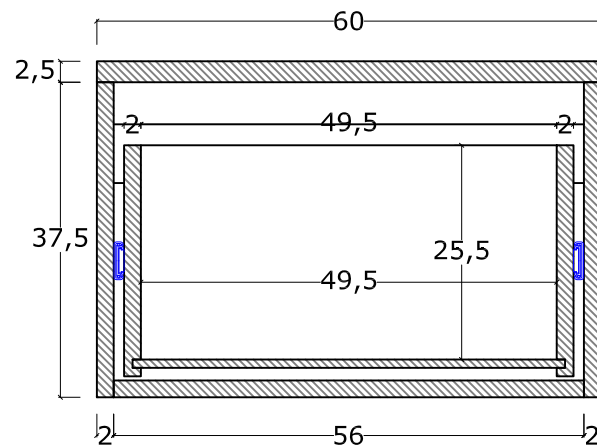

Top View / Tampak Atas

Front View / Tampak Depan

Front Section / Potongan Depan

PERSPEKTIF

Side View / Tampak Samping

Side Section / Potongan Samping

	-	DIMENSIONAL	Page : 1 off 1	Scale: 1 : 7	FORM ACC BUYER	NO FORM :	FM - R&D - 001	
	Code : NDBF - 020	W : 100 cm	Glass :	Drawn By : -	Revisi :	0		
	Name : Milan Mat Bathroom	D : 40 cm H : 3 cm			Tgl.Efektif :	04-6-2023		

PERSPEKTIF

Front View / Tampak Depan

Side View / Tampak Samping

Front Section / Potongan Depan

Side Section / Potongan Samping

	-	DIMENSIONAL	Page : 1 off 1	Scale: 1 : 10	FORM ACC BUYER	NO FORM :	FM - R&D - 001
	Code : TSFA - 1005B	W : 100 cm	Glass :	Drawn By : -	Revisi : 0		
	Name : Birmingham 1 Mirror	D : 70 cm H : 20 cm			Tgl.Efektif : 04-6-2023		

Instal to Wall

PERSPEKTIF

Front View / Tampak Depan

Front Section / Potongan Depan

Side View / Tampak Samping

Side Section / Potongan Samping

	-	DIMENSIONAL	Page : 1 off 1	Scale: 1 : 9	FORM ACC BUYER	NO FORM :	FM - R&D - 001
	Code : NDBF - 032	W : 60 cm	Glass :	Drawn By :	Revisi :	0	
	Name : Sevilla Chest Bathroom	D : 40 cm H : 40 cm		-	Tgl.Efektif :	04-6-2023	