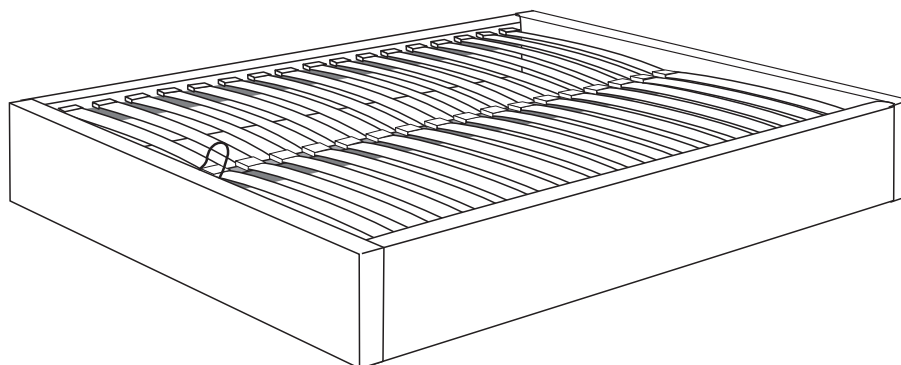

Vente-unique

Du bonheur à tous les étages

Lit coffre

SETHI / PONTOS

140X190CM / 160X200CM

- | | | | |
|-----------|----------------------------|-----------|-------------------------|
| D | Montagenanleitung | GB | Assembly Instructions |
| FR | Notice de montage | IT | Istruzioni di montaggio |
| NL | andleiding voor de montage | PL | Instrukcja montażu |
| CZ | Montážni návod | SK | Návod na montáž |
| HU | Szerelési útmutató | RO | Instructiuni de montaj |
| TR | Montaj talimatı | RU | Инструкция по установке |
| | | UA | Інструкції з Інсталяції |

120 MIN

 x30 (45mm)	
 x8	 x1
 x22	 x2
 x4	 x2

1 - x2	13 - x4		8 - x2	15 - x1	16 - x1	5 - x36	6 - x18
2 - x1	7L - x1		7P - x1		9 - x1	11 - x8	
3 - x2	10 - x6				12 - x4		
14 - x1	4 - x36						

Vente-unique
Du bonheur à tous les étages