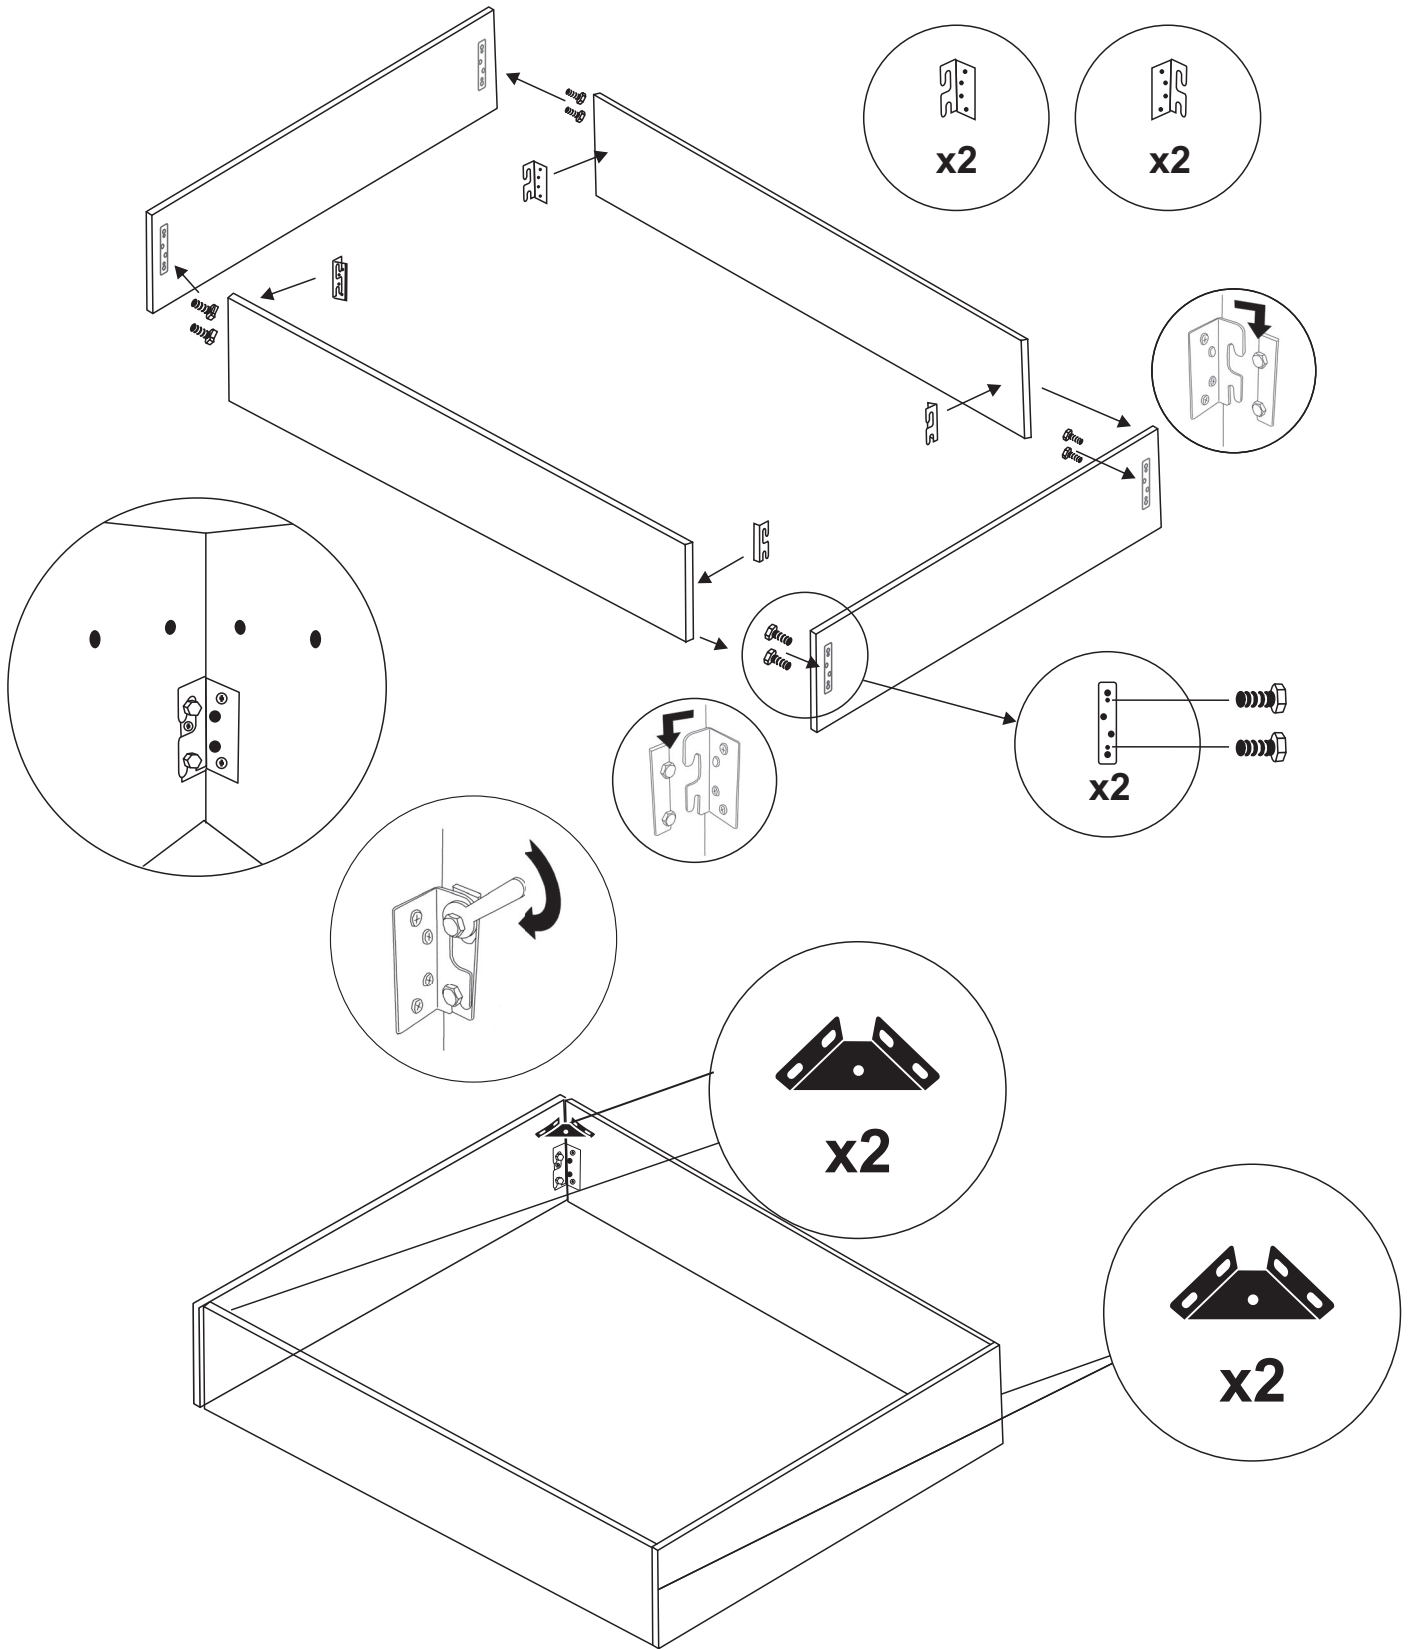

Vente-unique

Du bonheur à tous les étages

Lit coffre

SETHI / PONTOS

140X190CM / 160X200CM

- | | | | |
|-----------|----------------------------|-----------|-------------------------|
| D | Montagenanleitung | GB | Assembly Instructions |
| FR | Notice de montage | IT | Istruzioni di montaggio |
| NL | andleiding voor de montage | PL | Instrukcja montażu |
| CZ | Montážni návod | SK | Návod na montáž |
| HU | Szerelési útmutató | RO | Instructiuni de montaj |
| TR | Montaj talimatı | RU | Инструкция по установке |
| | | UA | Інструкції з Інсталяції |

120 MIN

 x30 (45mm)	
 x8	 x1
 x22	 x2
 x4	 x2

1 - x2	13 - x4		8 - x2	15 - x1	16 - x1	5 - x36	6 - x18
2 - x1	7L - x1		7P - x1		9 - x1	11 - x8	
3 - x2	10 - x6				12 - x4		
14 - x1	4 - x36						

Vente-unique
Du bonheur à tous les étages