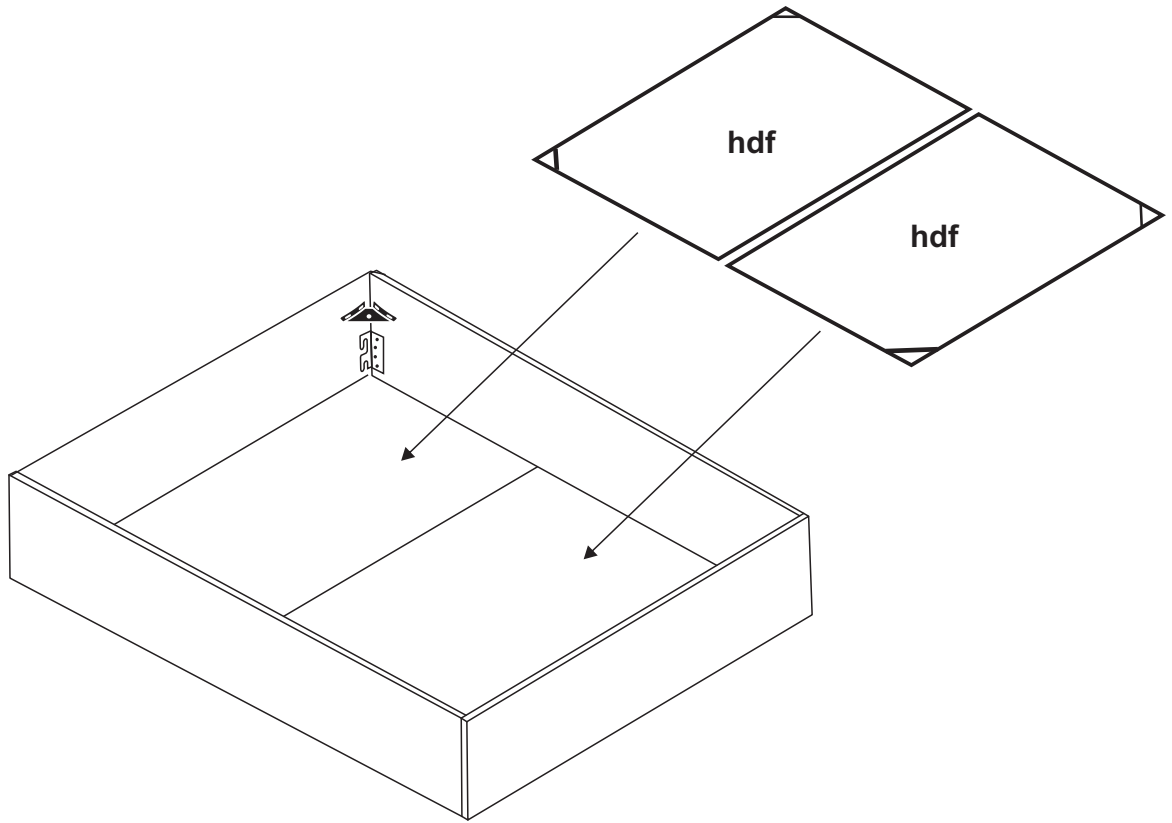

Vente-unique

Du bonheur à tous les étages

Lit coffre

SETHI / PONTOS

140X190CM / 160X200CM

- | | | | |
|-----------|----------------------------|-----------|-------------------------|
| D | Montagenanleitung | GB | Assembly Instructions |
| FR | Notice de montage | IT | Istruzioni di montaggio |
| NL | andleiding voor de montage | PL | Instrukcja montażu |
| CZ | Montážni návod | SK | Návod na montáž |
| HU | Szerelési útmutató | RO | Instructiuni de montaj |
| TR | Montaj talimatı | RU | Инструкция по установке |
| | | UA | Інструкції з Інсталяції |

120 MIN

 x30 (45mm)	
 x8	 x1
 x22	 x2
 x4	 x2

1 - x2	13 - x4		8 - x2	15 - x1	16 - x1	5 - x36	6 - x18
2 - x1	7L - x1		7P - x1		9 - x1	11 - x8	
3 - x2	10 - x6				12 - x4		
14 - x1	4 - x36						

Vente-unique
Du bonheur à tous les étages