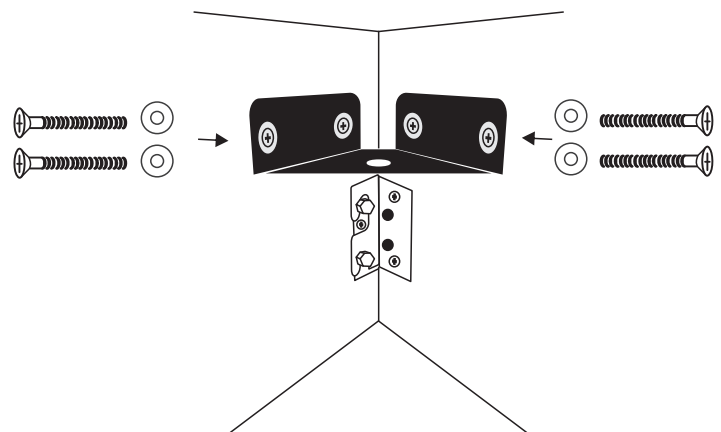

Vente-unique

Du bonheur à tous les étages

Lit coffre

SETHI / PONTOS

140X190CM / 160X200CM

- | | | | |
|-----------|----------------------------|-----------|-------------------------|
| D | Montagenanleitung | GB | Assembly Instructions |
| FR | Notice de montage | IT | Istruzioni di montaggio |
| NL | andleiding voor de montage | PL | Instrukcja montażu |
| CZ | Montážni návod | SK | Návod na montáž |
| HU | Szerelési útmutató | RO | Instructiuni de montaj |
| TR | Montaj talimatı | RU | Инструкция по установке |
| | | UA | Інструкції з Інсталяції |

120 MIN

 x30 (45mm)	
 x8	 x1
 x22	 x2
 x4	 x2

1 - x2	13 - x4		8 - x2	15 - x1	16 - x1	5 - x36	6 - x18
2 - x1	7L - x1		7P - x1		9 - x1	11 - x8	
3 - x2	10 - x6				12 - x4		
14 - x1	4 - x36						

Vente-unique
Du bonheur à tous les étages