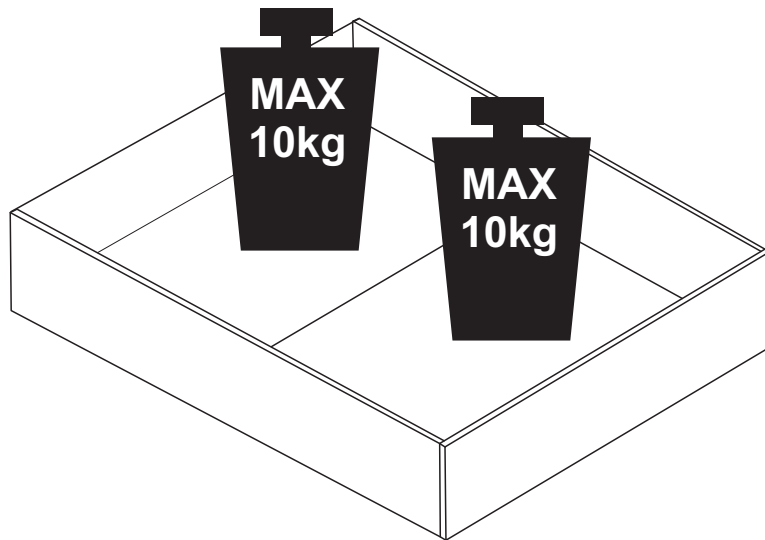

Vente-unique

Du bonheur à tous les étages

Lit coffre

SETHI / PONTOS

140X190CM / 160X200CM

- | | | | |
|-----------|----------------------------|-----------|-------------------------|
| D | Montagenanleitung | GB | Assembly Instructions |
| FR | Notice de montage | IT | Istruzioni di montaggio |
| NL | andleiding voor de montage | PL | Instrukcja montażu |
| CZ | Montážni návod | SK | Návod na montáž |
| HU | Szerelési útmutató | RO | Instructiuni de montaj |
| TR | Montaj talimatı | RU | Инструкция по установке |
| | | UA | Інструкції з Інсталяції |

120 MIN

 x30 (45mm)	
 x8	 x1
 x22	 x2
 x4	 x2

1 - x2	13 - x4		8 - x2	15 - x1	16 - x1	5 - x36	6 - x18
2 - x1	7L - x1		7P - x1		9 - x1	11 - x8	
3 - x2	10 - x6				12 - x4		
14 - x1	4 - x36						

Vente-unique
Du bonheur à tous les étages