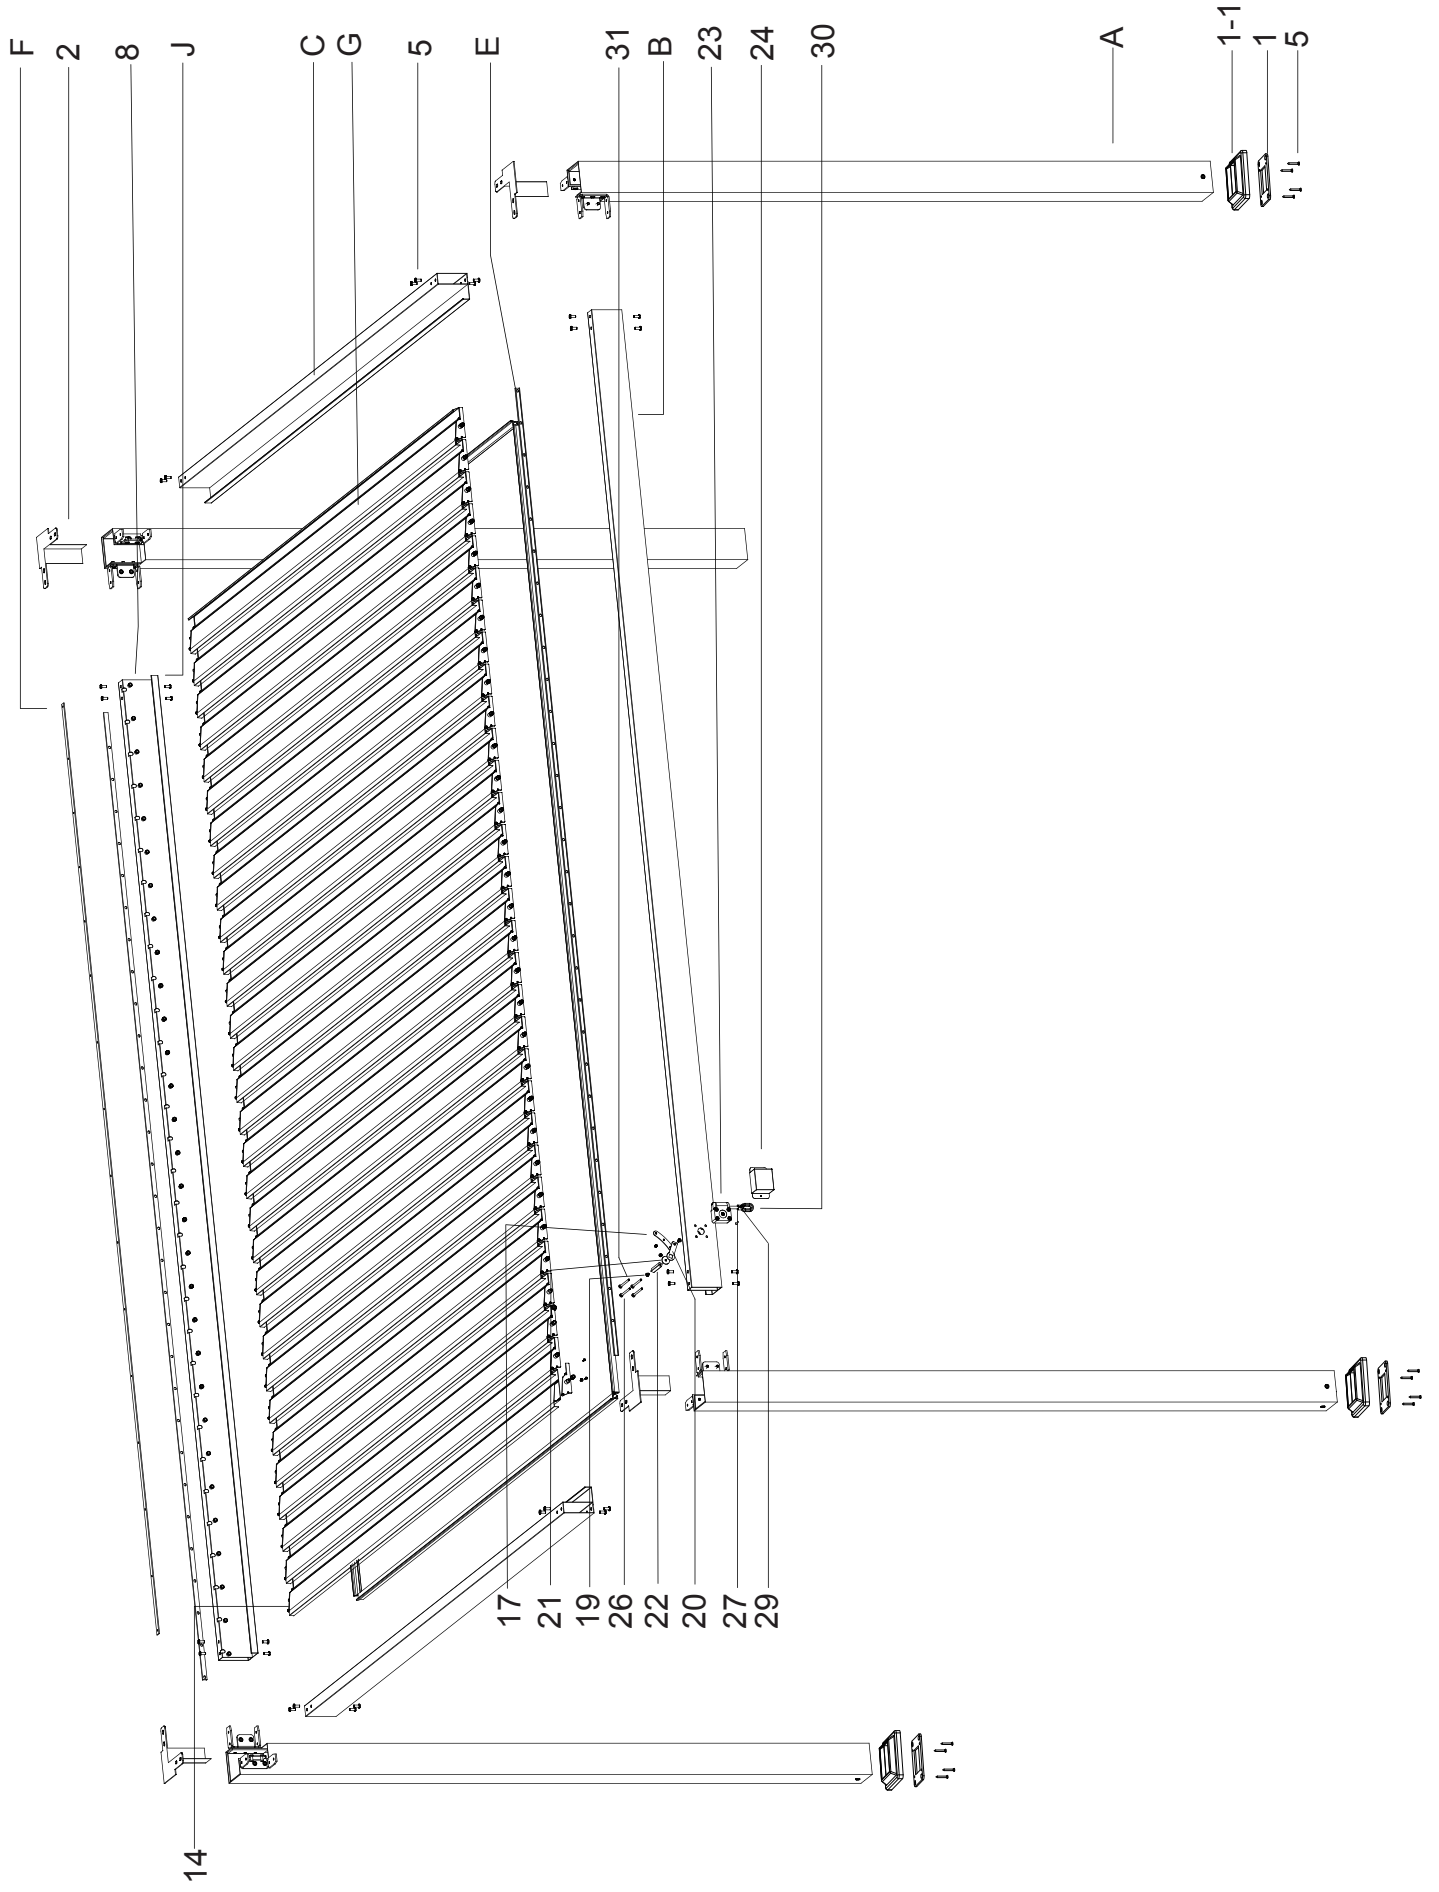

Pergola Assembly Instructions

3x3M

PERGOLA PARTS LIST

Part No.	Drawing	QTY
A		4
B		1
C		2
D		1
F		2
G		22
I		1
	<p data-bbox="268 1675 794 1765">Use tools: Silicone Gun (not provided)</p> 	
N	<p data-bbox="312 1832 411 1877">4mm</p> 	1
O	<p data-bbox="312 1921 411 1966">5mm</p> 	1

PERGOLA PARTS LIST

Part No.	Drawing	QTY
1-1		4
1		4
2		4
3		1
5	M8x20 	32
8		44
10		26
11	M6x15 	2
12		44
13		44
14	M6 	2

PERGOLA PARTS LIST

Part No.	Drawing	QTY
17		1
19	M6x10 	1
20		1
21		1
22		1
23		1
24		1
26	M6x50 	4
27	M6x25 	3
29	M4 	1
30		1
31	M4x25 	1