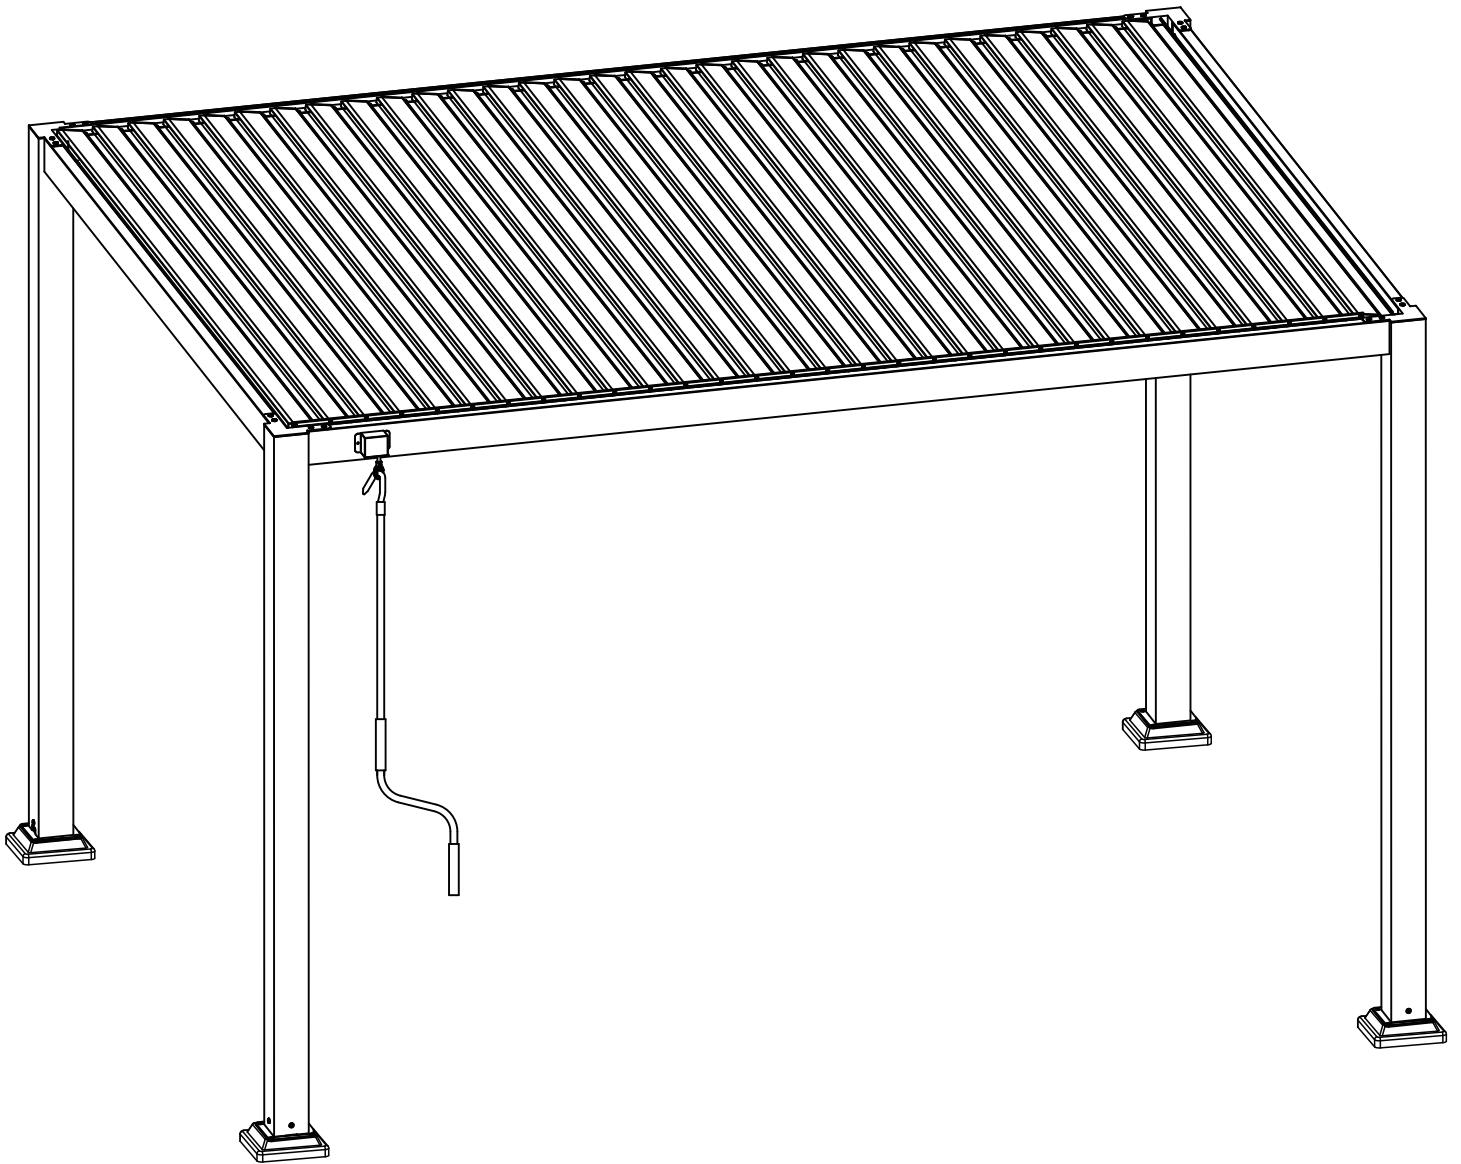

Pergola Assembly Instructions

3x3M

PERGOLA PARTS LIST

Part No.	Drawing	QTY
A		4
B		1
C		2
D		1
F		2
G		22
I		1
	<p data-bbox="268 1675 794 1765">Use tools: Silicone Gun (not provided)</p> 	
N	<p data-bbox="312 1832 411 1877">4mm</p> 	1
O	<p data-bbox="312 1921 411 1966">5mm</p> 	1