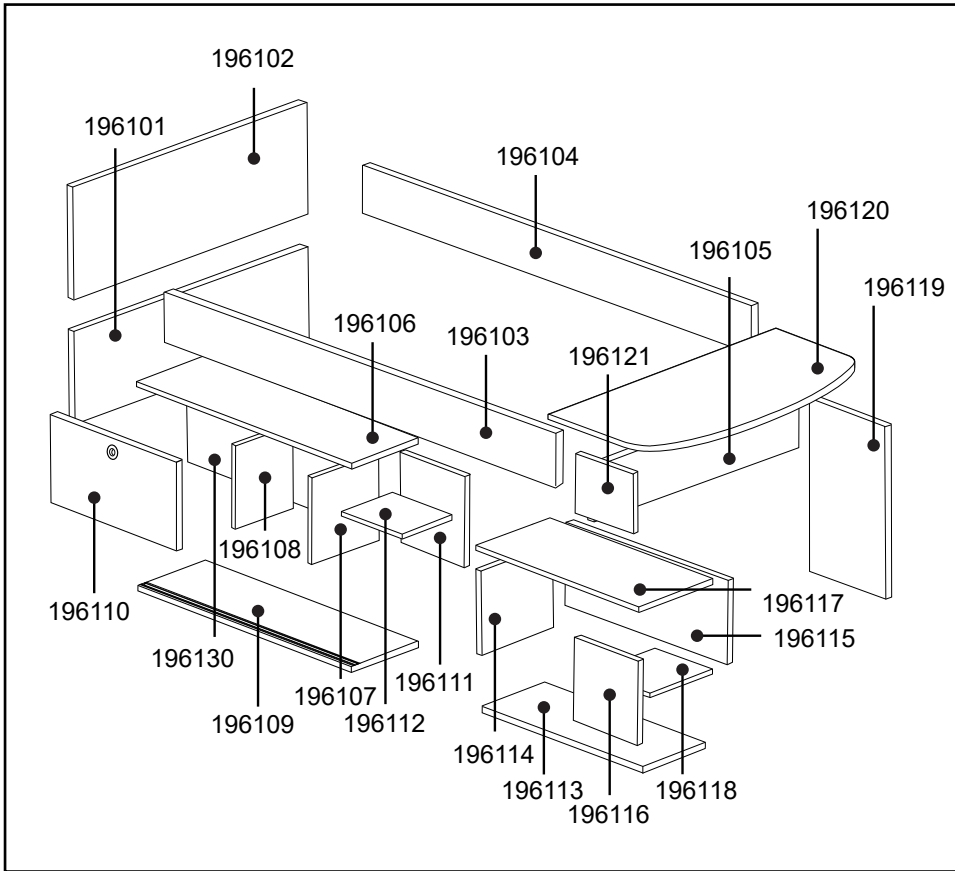

ANTES DE EMPEZAR
CONSULTE LOS CONSEJOS
PARA EL MONTAJE.

AVANT DE COMMENCER
CONSULTEZ LES
INSTRUCTIONS DE MONTAGE.

BEFORE STARTING REFER TO
THE ASSEMBLY ADVICE.

VOR DEM BEGINN EMPFIEHLT
ES SICH AUFMERKSAM DIE
HINWEISE ZUR MONTAGE ZU
LESEN.

ANTES DE COMEÇAR
CONSULTE OS CONSELHOS
PARA A MONTAGEM.

RAADPLEEG VOORDAT U
BEGINT HET MONTAGE-
ADVIES.

PRED ZAČÁNÍM SE PROSÍM
MONTÁŽNÍ PORADENSTVÍ

اقرأ تعليمات التجميع بعناية.

x12 TM660A	x12 TUEM61013	x23 PE845	x23 EX16	x14 TSM	x40 CL830	x11 SKM16	x6 TCK0311	x4 CL1060	x5 TR58	x27 TP3515	x1 TP3540	x1 LLA4	x1 COLA	x30 P1030	x2 TS2P	x3 P5040
x2 PE3	x17 TV3135	x2 TA3BL	x7 TE17BL	x4 T8BL	x3 TA3RK	x15 T5RK	x18 T8RK	x8 T10RK	x14 TE17RK	x4 ESJ	x1 PEM45	x2 CMS30	x2 CMI30	x2 GP1082