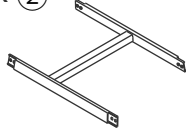

## 2er-Set

Versandeinheit: Set mit 2 Stühle

Beipack je 1 Stuhl:

2 x ①

Seitenteile 114709

1 x ②

Fußstrebe 114710

1 x ③

350 x 260 mm  
Sitzschale 114711

8 x (A)

M5 x 12mm  
(SW3) 114712

4 x (B)

M6 x 20mm  
(SW4) 114713

Sie benötigen noch :

SW 3

SW 4

1

4 x (A)

8 x (A)

M5 x 12mm

SW 3

4 x (A)

2

2 x (B)

4 x (B)

M6 x 20mm

SW 4

2 x (B)