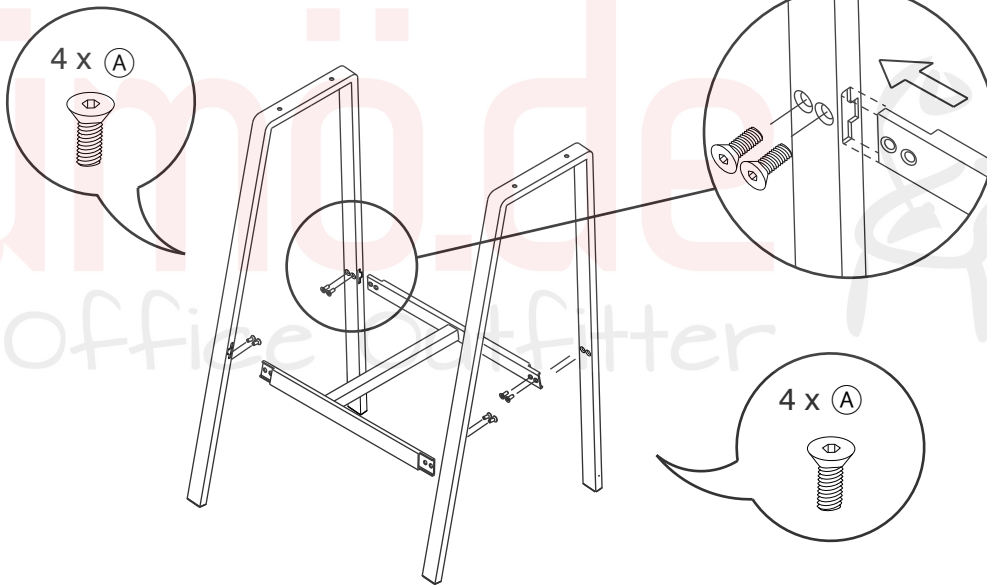

1

4 x (A)

8 x (A)

4 x (A)

2

2 x (B)