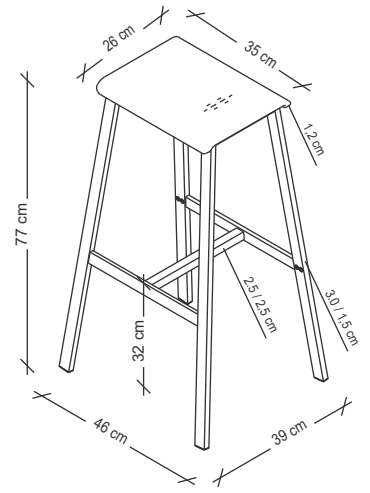

## 2er-Set

Versandeinheit: Set mit 2 Stühle

Beipack je 1 Stuhl:

2 x ①

Seitenteile 114709

1 x ②

Fußstrebe 114710

1 x ③

350 x 260 mm  
Sitzschale 114711

8 x (A)

M5 x 12mm  
(SW3) 114712

4 x (B)

M6 x 20mm  
(SW4) 114713

Sie benötigen noch :

SW 3

SW 4

1

4 x (A)

8 x (A)

M5 x 12mm

SW 3

4 x (A)

2

2 x (B)

4 x (B)

M6 x 20mm

SW 4

2 x (B)