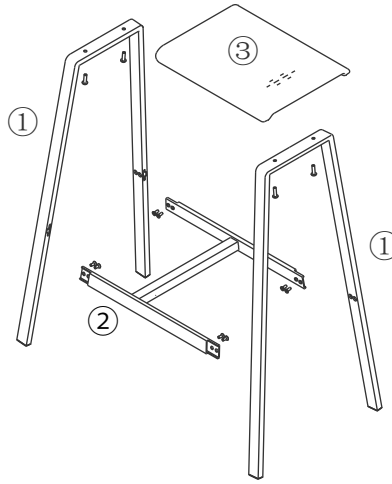

## 2er-Set

Versandeinheit: Set mit 2 Stühle

Beipack je 1 Stuhl:

2 x ①

Seitenteile 114709

1 x ②

Fußstrebe 114710

1 x ③

350 x 260 mm  
Sitzschale 114711

8 x (A)

M5 x 12mm  
(SW3) 114712

4 x (B)

M6 x 20mm  
(SW4) 114713

Sie benötigen noch :

SW 3

SW 4

1

4 x (A)

8 x (A)

M5 x 12mm

SW 3

4 x (A)

2

2 x (B)