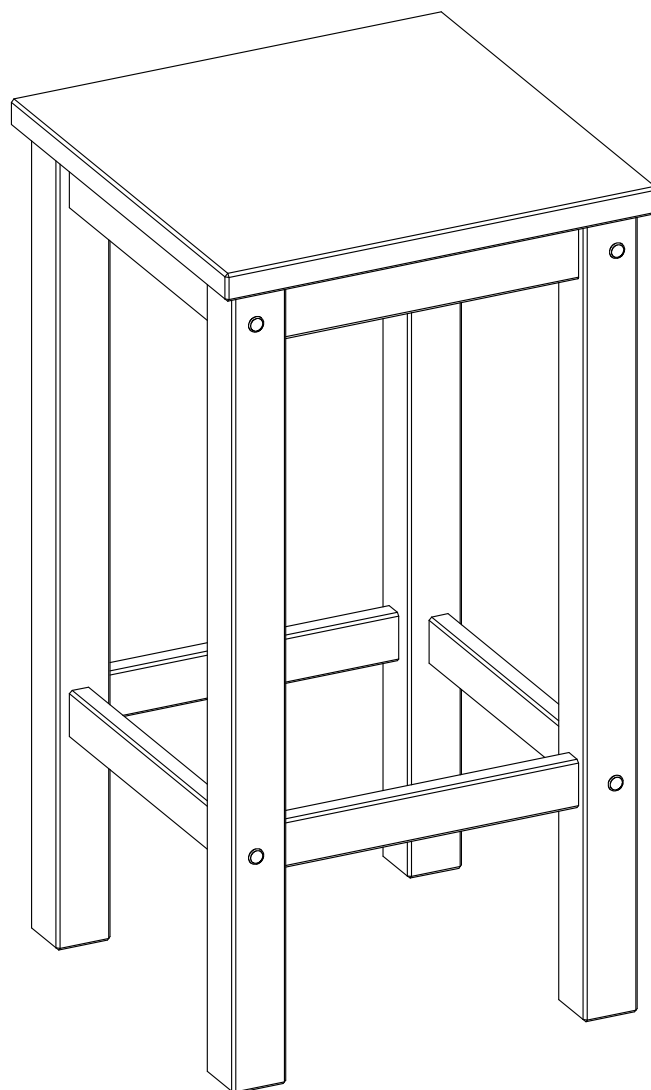

ERST-HOLZ®

WWW.ERST-HOLZ.DE

Artikel-Nr.: 90.71-44

Datum: 08.05.2020

Seite 01 von 03

Montageanleitung

ERST-HOLZ® - die Marke für gute Holzprodukte

Steinhaus Handelsgesellschaft mbH & Co KG - Schauerödstr. 21 - 94152 Neuhaus - Tel.: 0 8503 924540

E-Mail: auftrag@erst-holz.de