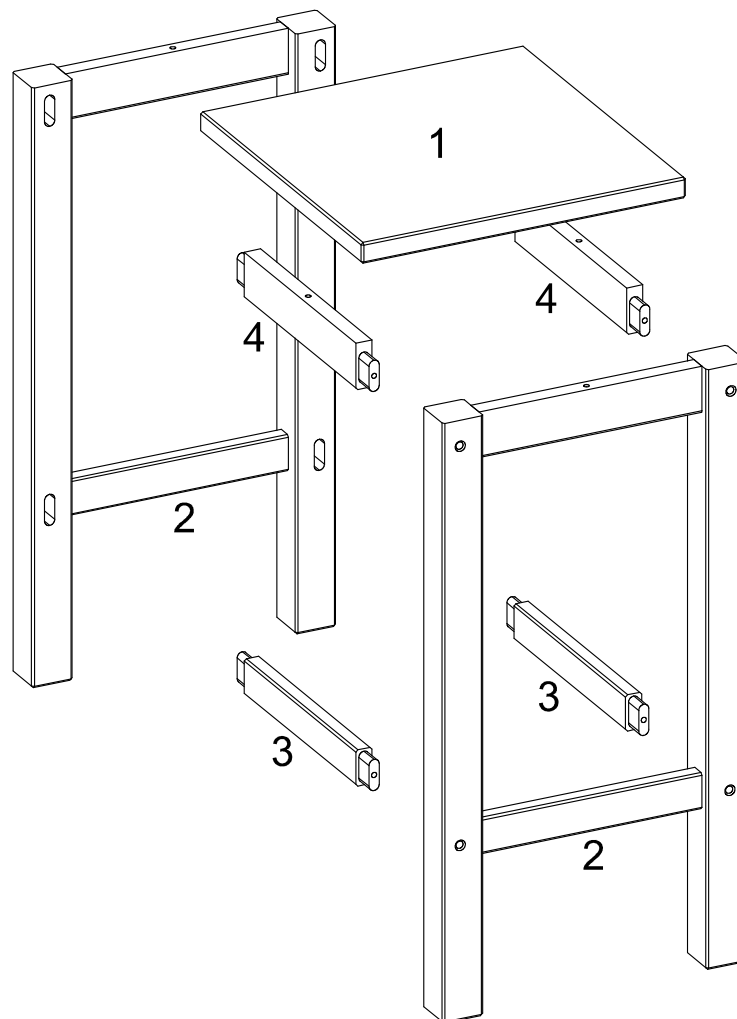

Achtung!

Bevor Sie die Schrauben, Dübel, Muttern in die dafür vorgesehenen Löcher stecken, prüfen Sie, ob sich gegebenenfalls noch Holzspäne in den Löchern befinden.

Bitte die Stühle nach Verleimen 12 Stunden zum Aushärten des Klebers nicht belasten!

Teile-Nr.	Bezeichnung	Anzahl
1	Sitzplatte	1
2	Seite	2
3	Strebe 3,5 cm	2
4	Strebe 4,5 cm	2

Sie benötigen zum Aufbau:

F Ø7x50mm Abdeckkappen für die sichtbare Seite: 8 Stück 8 Stück	K 1 Stück	Y Leim 1 Stück	CW Ø4x35mm 4 Stück