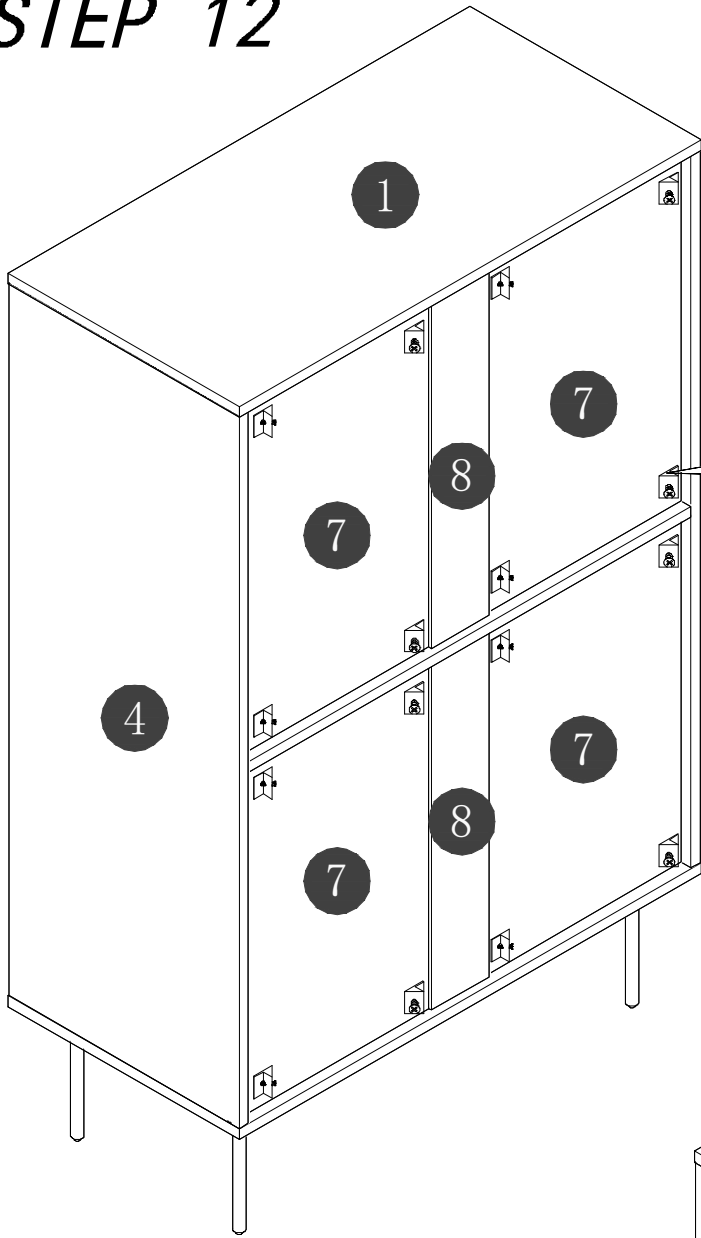

STEP 9

STEP 10

STEP 11

STEP 12

STEP 13

STEP 14

Finish

新-利尼半高柜邮购包装

Panel No		Panel Sizes	Quantity
11	护角	50*50*50	8
12	泡沫	1070*415*10	2
13	泡沫	455*175*40	2
14	泡沫	1070*175*20	2
15	泡沫	1072*56*10	1
16	泡沫	1072*20*35	1
17	泡沫	380*10*35	1
18	泡沫	272*80*50	2

Panel No		Panel Sizes	Quantity
19	泡沫	300*55*50	1
20	泡沫	400*45*35	1
21	泡沫	766*50*30	1
22	泡沫	766*20*15	1
23	泡沫	1072*55*15	1
24	泡沫	100*15*15	1
25	纸盒	内径1160*465*185	1