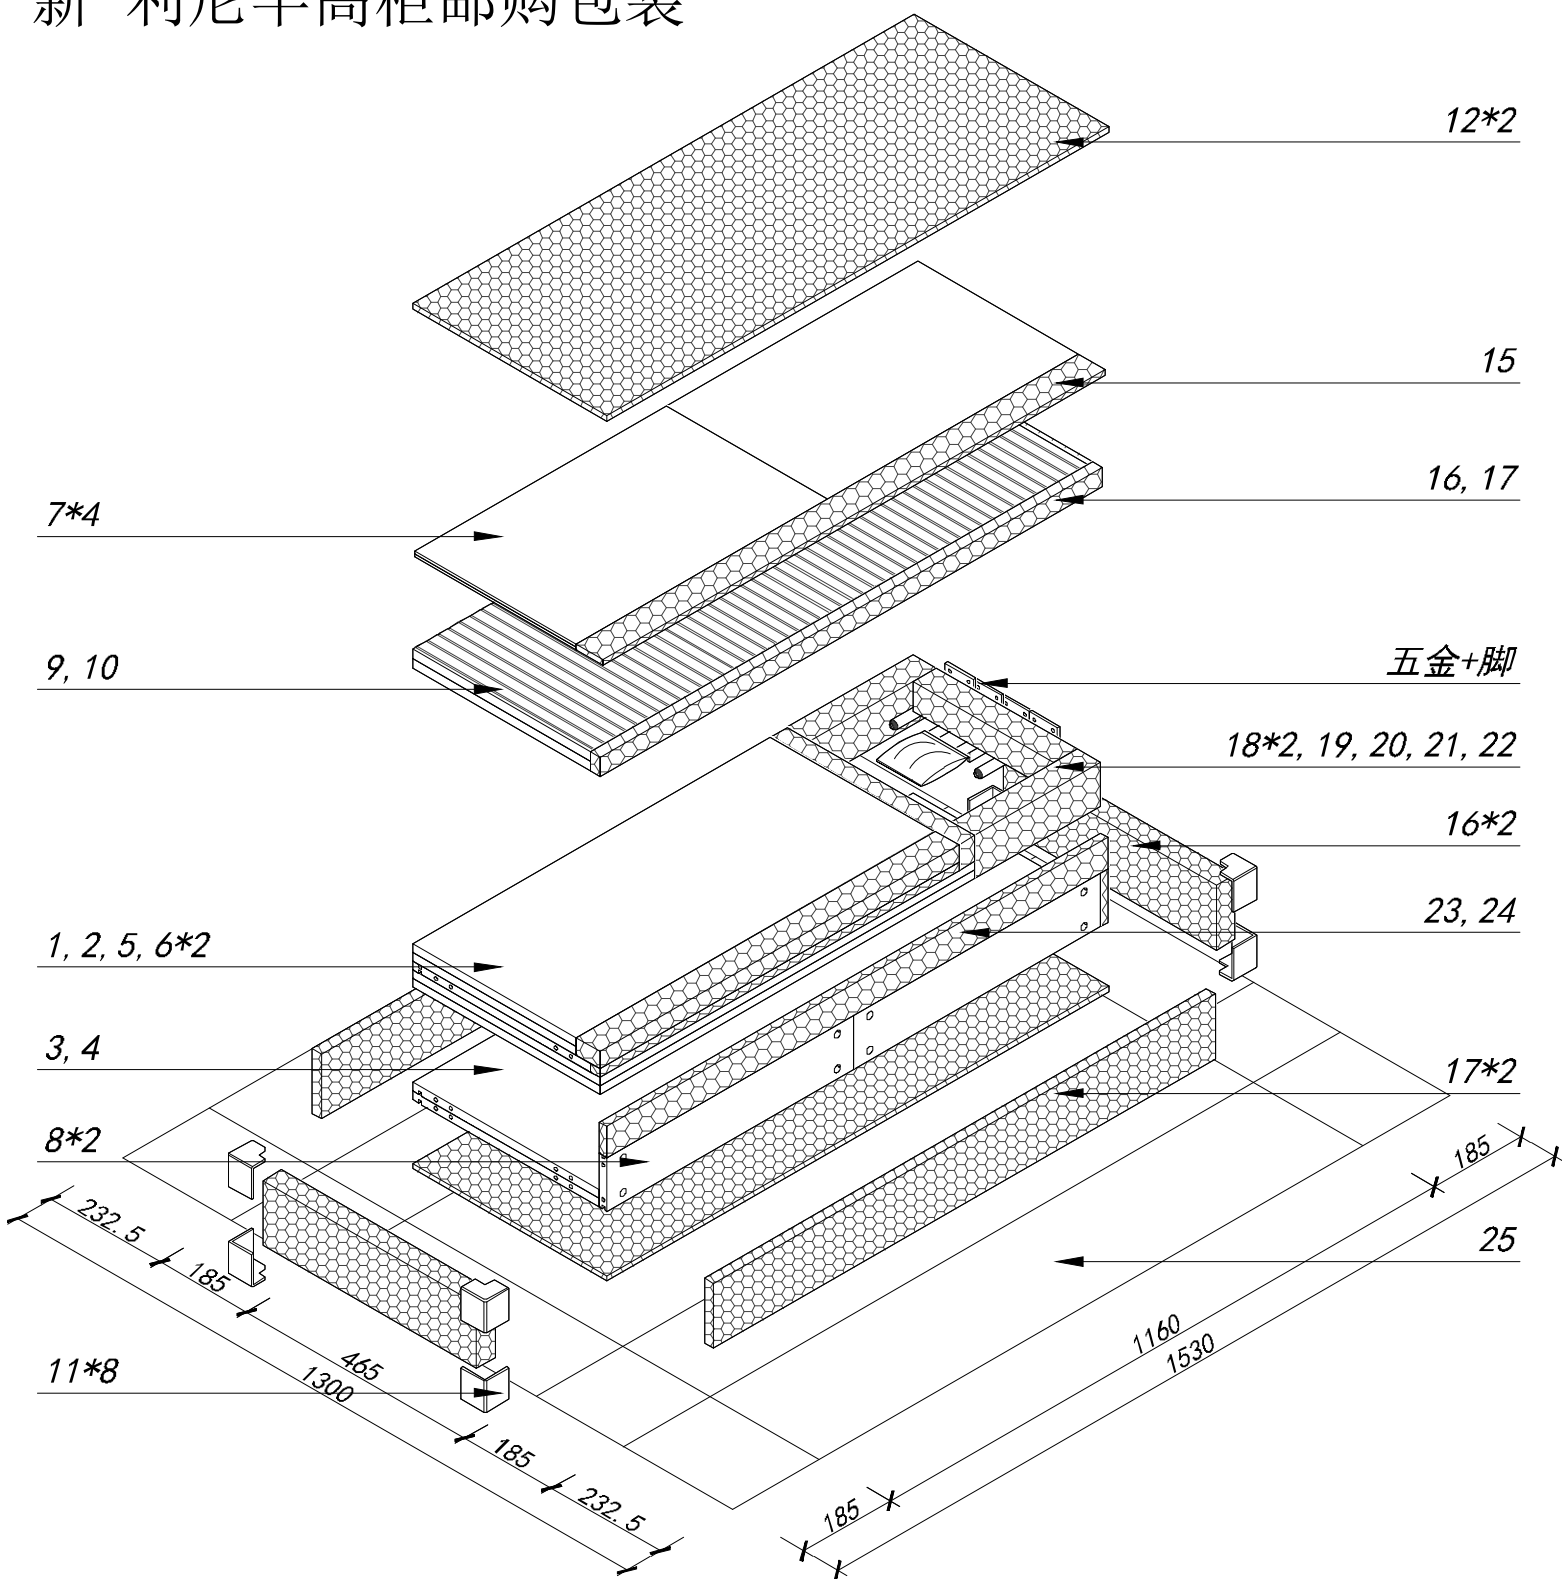

Fittings

A=20

B=12

C=20

D=20

E=16

F=1

M6*16

STEP 9

STEP 10

STEP 11

STEP 12

STEP 13

STEP 14

Finish

新-利尼半高柜邮购包装

Panel No		Panel Sizes	Quantity
11	护角	50*50*50	8
12	泡沫	1070*415*10	2
13	泡沫	455*175*40	2
14	泡沫	1070*175*20	2
15	泡沫	1072*56*10	1
16	泡沫	1072*20*35	1
17	泡沫	380*10*35	1
18	泡沫	272*80*50	2

Panel No		Panel Sizes	Quantity
19	泡沫	300*55*50	1
20	泡沫	400*45*35	1
21	泡沫	766*50*30	1
22	泡沫	766*20*15	1
23	泡沫	1072*55*15	1
24	泡沫	100*15*15	1
25	纸盒	内径1160*465*185	1