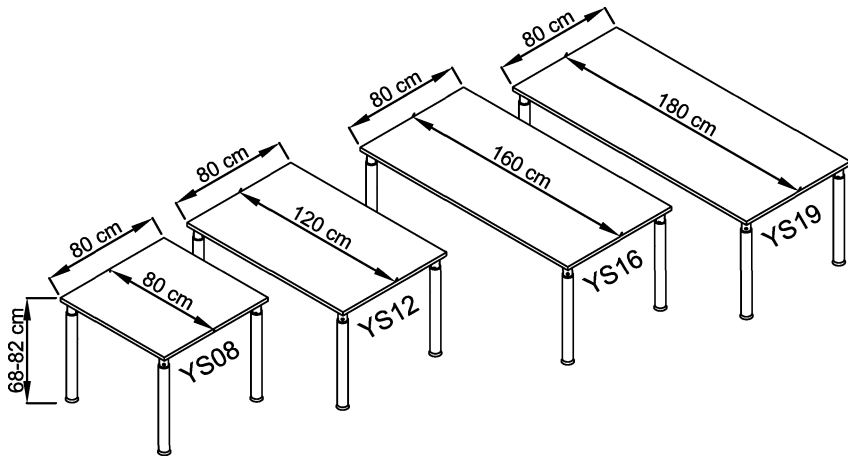

# Schreibtische der Y-Serie

Assembly instruction : desk range Y

<p>8x <b>(A)</b></p>  <p>ISK M8x30/73 113486</p>	<p>8x <b>(B)</b></p>  <p>ISK M8x30/58 113485</p>	<p>10x <b>(C)</b></p>  <p>SPAX 5,0/80 113487</p>	<p>1x <b>(D)</b></p>  <p>PL**</p>	<p>1x <b>(E)</b></p> 	<p>Sie benötigen: tools:</p>  <p>SW5</p> 
---	---	---	--	--	---

<p>4x <b>(1)</b></p>  <p>113481 (113482)</p>	<p>2x <b>(2)</b></p>  <p>113483 (113484)</p>	<p>je 2x <b>(3)</b></p>  <p>1290 mm YS 19 290 mm YS 08 1090 mm YS 16 690 mm YS 12</p>
---	---	---

**1**

4x **(A)**