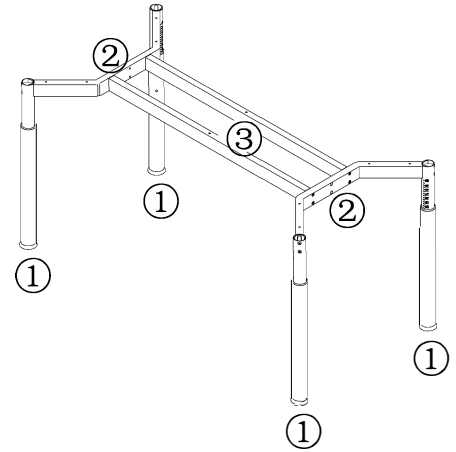

# Schreibtische der Y-Serie

Assembly instruction : desk range Y

<p>8x <b>(A)</b></p>  <p>ISK M8x30/73 113486</p>	<p>8x <b>(B)</b></p>  <p>ISK M8x30/58 113485</p>	<p>10x <b>(C)</b></p>  <p>SPAX 5,0/80 113487</p>	<p>1x <b>(D)</b></p>  <p>PL**</p>	<p>1x <b>(E)</b></p> 	<p>Sie benötigen: tools:</p>  <p>SW5</p> 
---	---	---	--	--	---

<p>4x <b>(1)</b></p>  <p>113481 (113482)</p>	<p>2x <b>(2)</b></p>  <p>113483 (113484)</p>	<p>je 2x <b>(3)</b></p>  <p>1290 mm YS 19 290 mm YS 08 1090 mm YS 16 690 mm YS 12</p>
---	---	---

**1**

4x **(A)**

4x **(E)**

SW5

8x **(A)**

M8x30/73  
(113486)

8x **(E)**