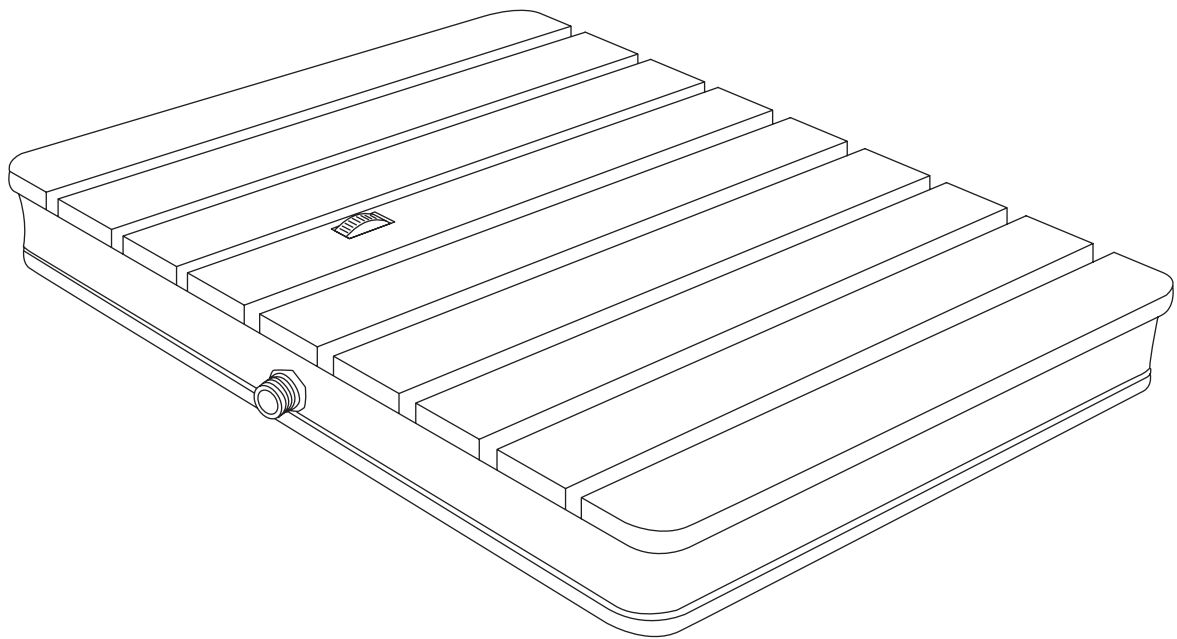

STEELSON

Bodendusche 'Samaya'

Hey,

wir freuen uns, dass Du Dich für unser Produkt entschieden hast. Beachte die kommenden Hinweise, um den Aufbau problemlos zu gestalten.

Viel Spaß mit Deinem Produkt!

50%

weniger Fehler beim Aufbau durch sorgfältiges Lesen der Anleitung

5-10
min

Um die Lebensdauer des Produkts zu verlängern,
schütze es vor Regen und Sonneneinstrahlung.

Fragen?

Wir sind für Dich da!

✉ service@bela-living.de

1 Schlauchschelle
2x

2 Schlauchverschraubung
1x

3 Zweiwegeventil
1x