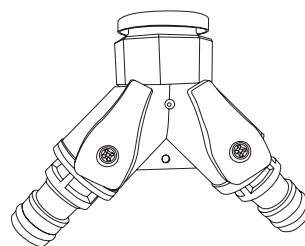

5-10
min

Um die Lebensdauer des Produkts zu verlängern,
schütze es vor Regen und Sonneneinstrahlung.

Fragen?

Wir sind für Dich da!

✉ service@bela-living.de

1 Schlauchschelle
2x

2 Schlauchverschraubung
1x

3 Zweiwegeventil
1x