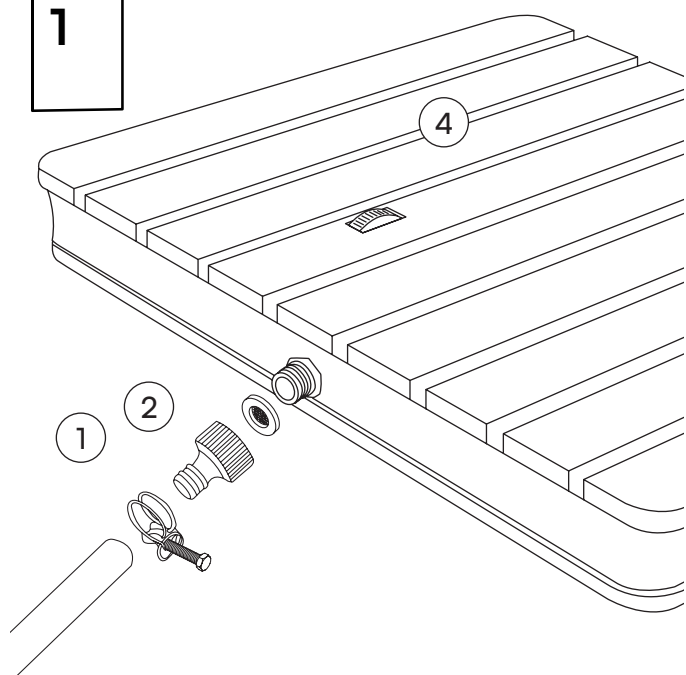

5-10
min

Um die Lebensdauer des Produkts zu verlängern,
schütze es vor Regen und Sonneneinstrahlung.

Fragen?

Wir sind für Dich da!

✉ service@bela-living.de

1 Schlauchschelle
2x

2 Schlauchverschraubung
1x

3 Zweiwegeventil
1x

4 Bodendusche
1x

1

5

Ein letzter Check:

Bitte überprüfe, ob Du alle Teile hast.

Viel Spaß beim Aufbau!

1

2