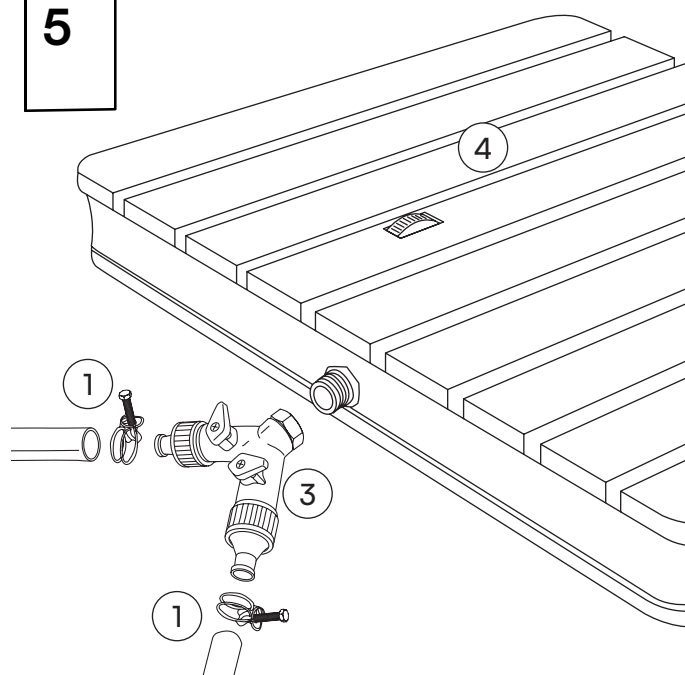

5-10
min

Um die Lebensdauer des Produkts zu verlängern,
schütze es vor Regen und Sonneneinstrahlung.

Fragen?

Wir sind für Dich da!

✉ service@bela-living.de

1 Schlauchschelle
2x

2 Schlauchverschraubung
1x

3 Zweiwegeventil
1x

4 Bodendusche
1x

1

5

Ein letzter Check:

Bitte überprüfe, ob Du alle Teile hast.

Viel Spaß beim Aufbau!

1

2