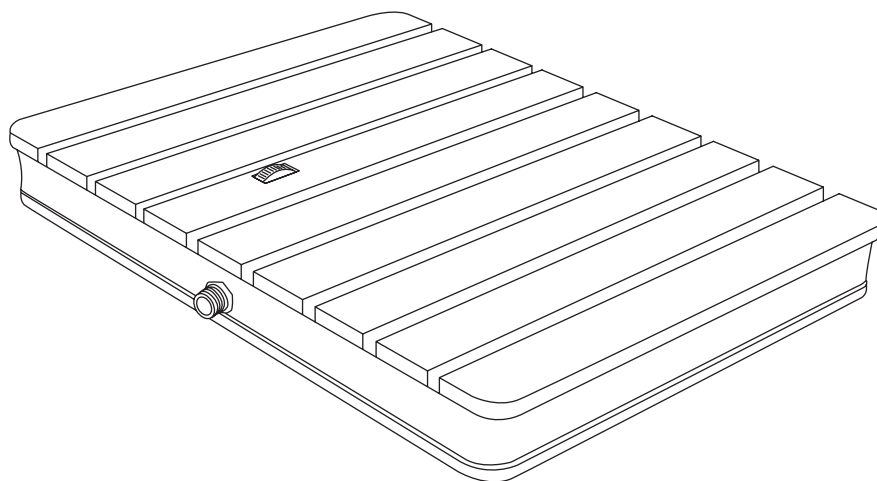

STEELSON

Bodendusche 'Samaya'

Hey,

wir freuen uns, dass Du Dich für unser Produkt entschieden hast. Beachte die kommenden Hinweise, um den Aufbau problemlos zu gestalten.

Viel Spaß mit Deinem Produkt!

50%

weniger Fehler beim Aufbau durch sorgfältiges Lesen der Anleitung

5-10
min

Um die Lebensdauer des Produkts zu verlängern,
schütze es vor Regen und Sonneneinstrahlung.

Fragen?

Wir sind für Dich da!

✉ service@bela-living.de

1 Schlauchschelle
2x

2 Schlauchverschraubung
1x

3 Zweiwegeventil
1x