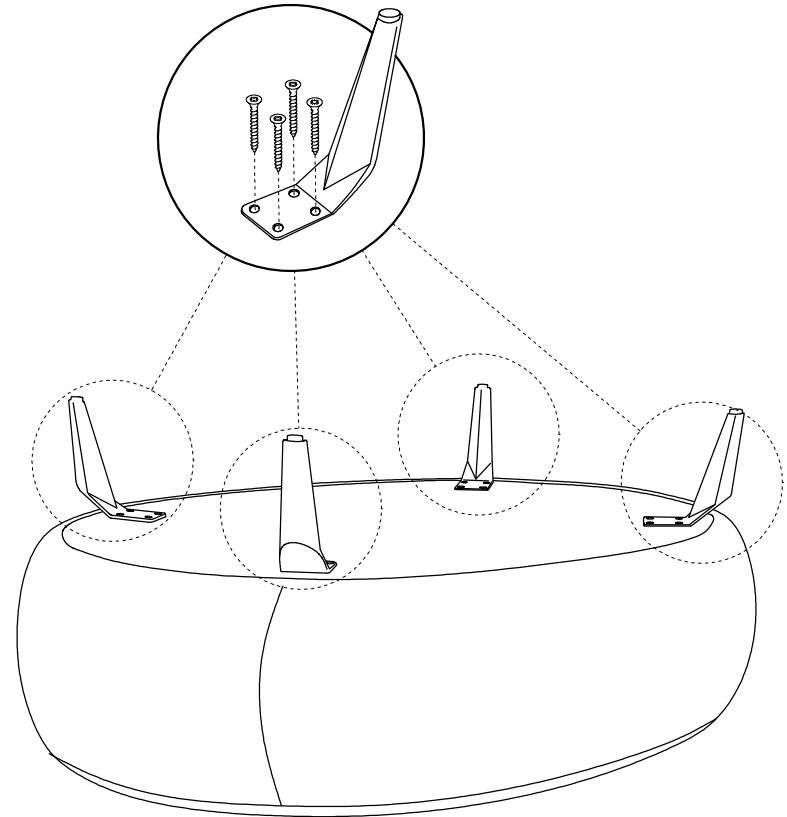

ca.0,5H

- (D) Montageanleitung
- (FR) Notice de montage
- (NL) Handleiding voor de montage
- (CZ) Montážní návod
- (HU) Szerelési útmutató
- (TR) Montaj talimati

- (GB) Assembly Instructions
- (IT) Istruzioni di montaggio
- (PL) Instrukcja montażu
- (SK) Návod na montáž
- (RO) Instrucțiuni de montaj
- (RU) Инструкции по монтажу

h=150mm

x4

x16