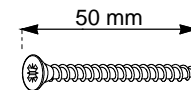

ca.0,5H

- (D) Montageanleitung
- (FR) Notice de montage
- (NL) Handleiding voor de montage
- (CZ) Montážní návod
- (HU) Szerelési útmutató
- (TR) Montaj talimati

- (GB) Assembly Instructions
- (IT) Istruzioni di montaggio
- (PL) Instrukcja montażu
- (SK) Návod na montáž
- (RO) Instrucțiuni de montaj
- (RU) Инструкции по монтажу

h=150mm

x4

x16