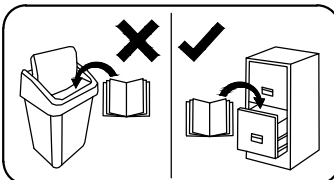

ca.0,5H

- (D) Montageanleitung
- (FR) Notice de montage
- (NL) Handleiding voor de montage
- (CZ) Montážní návod
- (HU) Szerelési útmutató
- (TR) Montaj talimati

- (GB) Assembly Instructions
- (IT) Istruzioni di montaggio
- (PL) Instrukcja montażu
- (SK) Návod na montáž
- (RO) Instrucțiuni de montaj
- (RU) Инструкции по монтажу

h=150mm

x4

x16