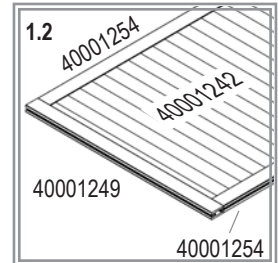

(NO) Montasjeveiledning

(HU) Szerelési útmutató

LEVANA II

1

40001242	1x	
40001243	1x	
40001244	1x	
40001245	1x	
40001249	4x	
40001250	4x	
40001251	2x	
40001252	2x	
40001254	4x	

2

40001256	1x	
----------	----	--

40001256			
2000 mm		1 x	870 mm
		2 x	310 mm
		2 x	220 mm

LEVANA

3

4

LEVANA

5

- 40001247
2x 
- 40001248
2x 

6

- 40001246
4x 
- 40001248
2x 
- 40001256
870mm
1x 

LEVANA

7

LEVANA

Item No.	Part	Sect. Ref.	Size mm	Quantity
40001241		4	960 x 550	1x
40001242		1	916 x 220	1x
40001243		1	516 x 220_310	1x
40001244		1	516 x 310_220	1x
40001245		1	916 X 310	1x
40001246		3 6	40	8x
40001247		5	150.6	2x
40001248		5 6	45	4x