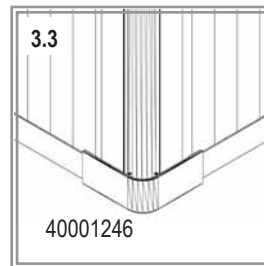

(NO) Montasjeveiledning

(HU) Szerelési útmutató

LEVANA II

1

40001242	1x	
40001243	1x	
40001244	1x	
40001245	1x	
40001249	4x	
40001250	4x	
40001251	2x	
40001252	2x	
40001254	4x	

2

40001256	1x	
----------	----	--

40001256			
2000 mm		1 x	870 mm
		2 x	310 mm
		2 x	220 mm

LEVANA

3

4

LEVANA

5

- 40001247
2x 
- 40001248
2x 

6

- 40001246
4x 
- 40001248
2x 
- 40001256
870mm
1x 

LEVANA

7

LEVANA

Item No.	Part	Sect. Ref.	Size mm	Quantity
40001241		4	960 x 550	1x
40001242		1	916 x 220	1x
40001243		1	516 x 220_310	1x
40001244		1	516 x 310_220	1x
40001245		1	916 X 310	1x
40001246		3 6	40	8x
40001247		5	150.6	2x
40001248		5 6	45	4x