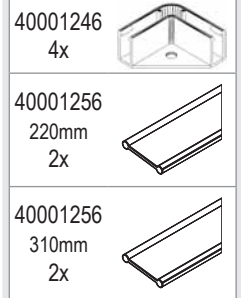

(NO) Montasjeveiledning

(HU) Szerelési útmutató

LEVANA II

1

40001242	1x	
40001243	1x	
40001244	1x	
40001245	1x	
40001249	4x	
40001250	4x	
40001251	2x	
40001252	2x	
40001254	4x	

2

40001256	1x	
----------	----	--

40001256			
2000 mm		1 x	870 mm
		2 x	310 mm
		2 x	220 mm

LEVANA

3

4

LEVANA

5

- 40001247
2x 
- 40001248
2x 

6

- 40001246
4x 
- 40001248
2x 
- 40001256
870mm
1x 

LEVANA

7

LEVANA

Item No.	Part	Sect. Ref.	Size mm	Quantity
40001241		4	960 x 550	1x
40001242		1	916 x 220	1x
40001243		1	516 x 220_310	1x
40001244		1	516 x 310_220	1x
40001245		1	916 X 310	1x
40001246		3 6	40	8x
40001247		5	150.6	2x
40001248		5 6	45	4x