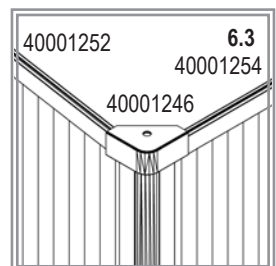

40001256			
2000 mm		1 x	870 mm
		2 x	310 mm
		2 x	220 mm

LEVANA

3

4

LEVANA

5

- 40001247
2x 
- 40001248
2x 

6

- 40001246
4x 
- 40001248
2x 
- 40001256
870mm
1x 

LEVANA

7

LEVANA

Item No.	Part	Sect. Ref.	Size mm	Quantity
40001241		4	960 x 550	1x
40001242		1	916 x 220	1x
40001243		1	516 x 220_310	1x
40001244		1	516 x 310_220	1x
40001245		1	916 X 310	1x
40001246		3 6	40	8x
40001247		5	150.6	2x
40001248		5 6	45	4x

Item No.	Part	Sect. Ref.	Size mm	Quantity
40001249		1	230	4x
40001250		1	320	4x
40001251		1	496	2x
40001252		1	502	2x
40001253		4	530	2x
40001254		1	896	4x
40001255		4	970	2x
40001256		2 3 6	2000	1x

E.P.H. Schmidt u. Co. GmbH
 Hoefkerstrasse 30
 44149 Dortmund
 Postfach 170163
 44060 Dortmund
 Deutschland
 Tel.: +49 231 941655 0
 Fax: +49 231 941655 99
 www.eph-schmidt.de
 verkauf@eph-schmidt.de