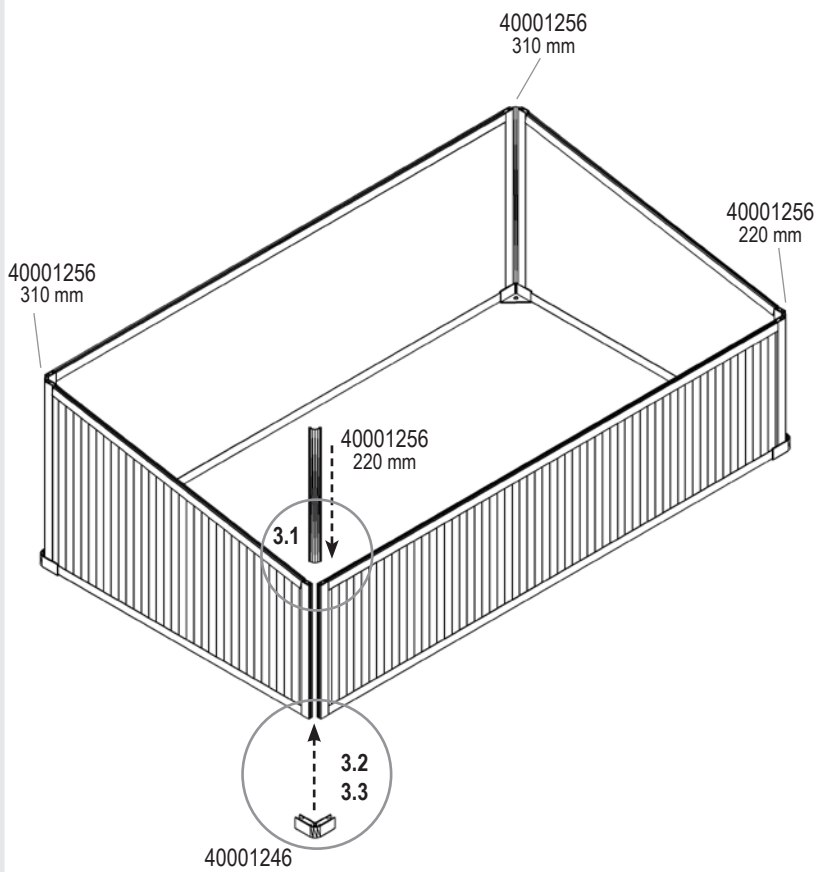

(NO) Montasjeveiledning

(HU) Szerelési útmutató

LEVANA II

1

40001242	1x	
40001243	1x	
40001244	1x	
40001245	1x	
40001249	4x	
40001250	4x	
40001251	2x	
40001252	2x	
40001254	4x	

2

40001256	1x	
----------	----	--

40001256			
2000 mm		1 x	870 mm
		2 x	310 mm
		2 x	220 mm

LEVANA

3

4

LEVANA

5

- 40001247
2x 
- 40001248
2x 

6

- 40001246
4x 
- 40001248
2x 
- 40001256
870mm
1x 

LEVANA

7

LEVANA

Item No.	Part	Sect. Ref.	Size mm	Quantity
40001241		4	960 x 550	1x
40001242		1	916 x 220	1x
40001243		1	516 x 220_310	1x
40001244		1	516 x 310_220	1x
40001245		1	916 X 310	1x
40001246		3 6	40	8x
40001247		5	150.6	2x
40001248		5 6	45	4x