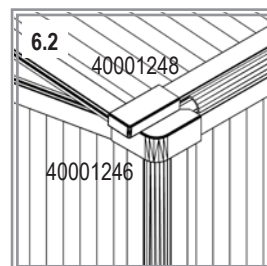

40001256			
2000 mm		1 x	870 mm
		2 x	310 mm
		2 x	220 mm

LEVANA

3

4

LEVANA

5

- 40001247
2x 
- 40001248
2x 

6

- 40001246
4x 
- 40001248
2x 
- 40001256
870mm
1x 

LEVANA

7

LEVANA

Item No.	Part	Sect. Ref.	Size mm	Quantity
40001241		4	960 x 550	1x
40001242		1	916 x 220	1x
40001243		1	516 x 220_310	1x
40001244		1	516 x 310_220	1x
40001245		1	916 X 310	1x
40001246		3 6	40	8x
40001247		5	150.6	2x
40001248		5 6	45	4x

Item No.	Part	Sect. Ref.	Size mm	Quantity
40001249		1	230	4x
40001250		1	320	4x
40001251		1	496	2x
40001252		1	502	2x
40001253		4	530	2x
40001254		1	896	4x
40001255		4	970	2x
40001256		2 3 6	2000	1x

E.P.H. Schmidt u. Co. GmbH
 Hoefkerstrasse 30
 44149 Dortmund
 Postfach 170163
 44060 Dortmund
 Deutschland
 Tel.: +49 231 941655 0
 Fax: +49 231 941655 99
 www.eph-schmidt.de
 verkauf@eph-schmidt.de