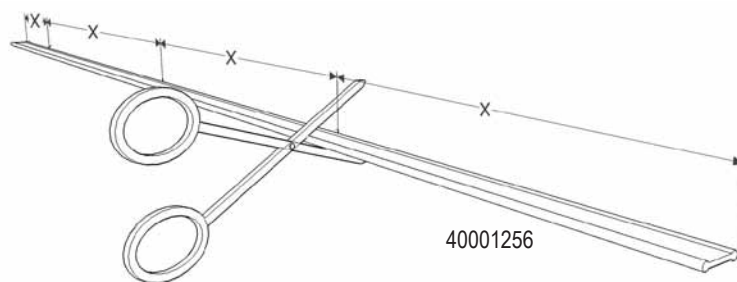

(NO) Montasjeveiledning

(HU) Szerelési útmutató

LEVANA II

1

40001242	1x	
40001243	1x	
40001244	1x	
40001245	1x	
40001249	4x	
40001250	4x	
40001251	2x	
40001252	2x	
40001254	4x	

2

40001256	1x	
----------	----	--

40001256			
2000 mm		1 x	870 mm
		2 x	310 mm
		2 x	220 mm

LEVANA

3

4

LEVANA

5

- 40001247
2x 
- 40001248
2x 

6

- 40001246
4x 
- 40001248
2x 
- 40001256
870mm
1x 

LEVANA

7

LEVANA

Item No.	Part	Sect. Ref.	Size mm	Quantity
40001241		4	960 x 550	1x
40001242		1	916 x 220	1x
40001243		1	516 x 220_310	1x
40001244		1	516 x 310_220	1x
40001245		1	916 X 310	1x
40001246		3 6	40	8x
40001247		5	150.6	2x
40001248		5 6	45	4x