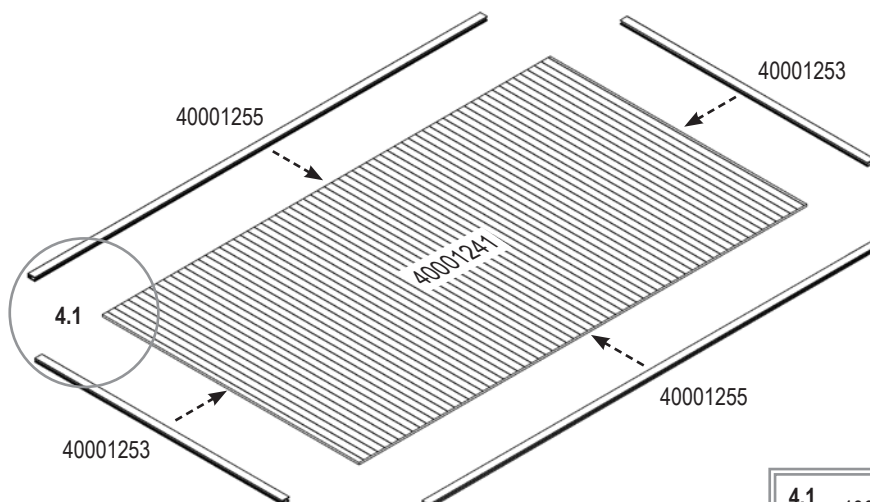

(NO) Montasjeveiledning

(HU) Szerelési útmutató

LEVANA II

1

40001242	1x	
40001243	1x	
40001244	1x	
40001245	1x	
40001249	4x	
40001250	4x	
40001251	2x	
40001252	2x	
40001254	4x	

2

40001256	1x	
----------	----	--

40001256			
2000 mm		1 x	870 mm
		2 x	310 mm
		2 x	220 mm

LEVANA

3

4

LEVANA

5

- 40001247
2x 
- 40001248
2x 

6

- 40001246
4x 
- 40001248
2x 
- 40001256
870mm
1x 

LEVANA

7

LEVANA

Item No.	Part	Sect. Ref.	Size mm	Quantity
40001241		4	960 x 550	1x
40001242		1	916 x 220	1x
40001243		1	516 x 220_310	1x
40001244		1	516 x 310_220	1x
40001245		1	916 X 310	1x
40001246		3 6	40	8x
40001247		5	150.6	2x
40001248		5 6	45	4x