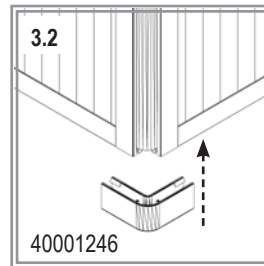

(NO) Montasjeveiledning

(HU) Szerelési útmutató

LEVANA II

1

40001242	1x	
40001243	1x	
40001244	1x	
40001245	1x	
40001249	4x	
40001250	4x	
40001251	2x	
40001252	2x	
40001254	4x	

2

40001256	1x	
----------	----	--

40001256			
2000 mm		1 x	870 mm
		2 x	310 mm
		2 x	220 mm

LEVANA

3

4

LEVANA

5

- 40001247
2x 
- 40001248
2x 

6

- 40001246
4x 
- 40001248
2x 
- 40001256
870mm
1x 

LEVANA

7

LEVANA

Item No.	Part	Sect. Ref.	Size mm	Quantity
40001241		4	960 x 550	1x
40001242		1	916 x 220	1x
40001243		1	516 x 220_310	1x
40001244		1	516 x 310_220	1x
40001245		1	916 X 310	1x
40001246		3 6	40	8x
40001247		5	150.6	2x
40001248		5 6	45	4x