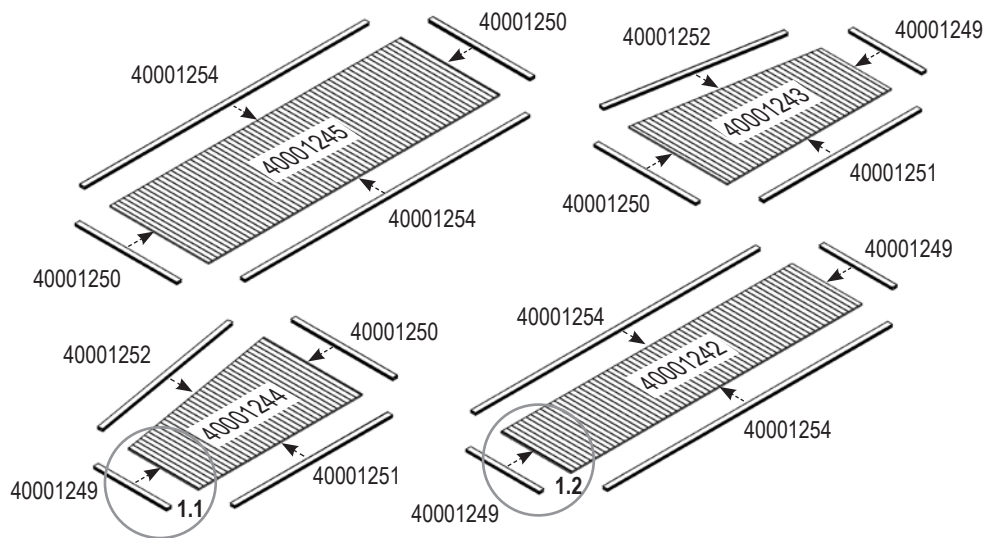

(NO) Montasjeveiledning

(HU) Szerelési útmutató

LEVANA II

1

40001242	1x	
40001243	1x	
40001244	1x	
40001245	1x	
40001249	4x	
40001250	4x	
40001251	2x	
40001252	2x	
40001254	4x	

2

40001256	1x	
----------	----	--

40001256			
2000 mm		1 x	870 mm
		2 x	310 mm
		2 x	220 mm

LEVANA

3

4

LEVANA

5

- 40001247
2x 
- 40001248
2x 

6

- 40001246
4x 
- 40001248
2x 
- 40001256
870mm
1x 

LEVANA

7

LEVANA

Item No.	Part	Sect. Ref.	Size mm	Quantity
40001241		4	960 x 550	1x
40001242		1	916 x 220	1x
40001243		1	516 x 220_310	1x
40001244		1	516 x 310_220	1x
40001245		1	916 X 310	1x
40001246		3 6	40	8x
40001247		5	150.6	2x
40001248		5 6	45	4x