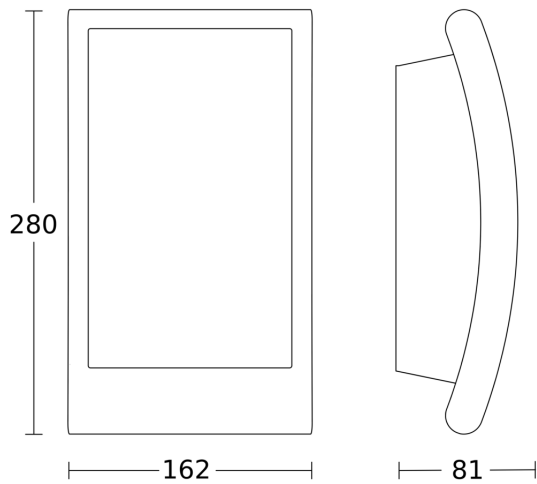

## Technische Daten

Abmessungen (L x B x H)	81 x 162 x 280 mm	Umgebungstemperatur	von -20 bis 40 °C
Mit Leuchtmittel	Nein	Werkstoff des Gehäuses	Edelstahl
Herstellergarantie	3 Jahre	Werkstoff der Abdeckung	Kunststoff opal
Mit Fernbedienung	Nein	Netzanschluss	220 – 240 V / 50 – 60 Hz
Variante	anthrazit	Leistung	60 W
VPE1, EAN	4007841069254	Montagehöhe max	3,00 m
Anwendung, Ort	Außenbereich	Dämmerungsschalter	Nein
Anwendung, Raum	Außenbereich, Hauseingang, Rund ums Haus, Terrasse / Balkon, Hof & Einfahrt	Leuchtmittel	Allgebrauchslampe
Farbe	Anthrazit	Socket	E27
Inkl. Hausnummernbogen	Nein	Softlichtstart	Nein
Verpackungsinhalt	1	Grundlichtfunktion	Nein
Montageort	Wand	Vernetzung	Nein
Schlagfestigkeit	IK07	optimale Montagehöhe	2 m
Schutzart	IP44	Produkt Kategorie	Außenleuchte ohne Sensor
Schutzklasse	II		

## Maßzeichnung